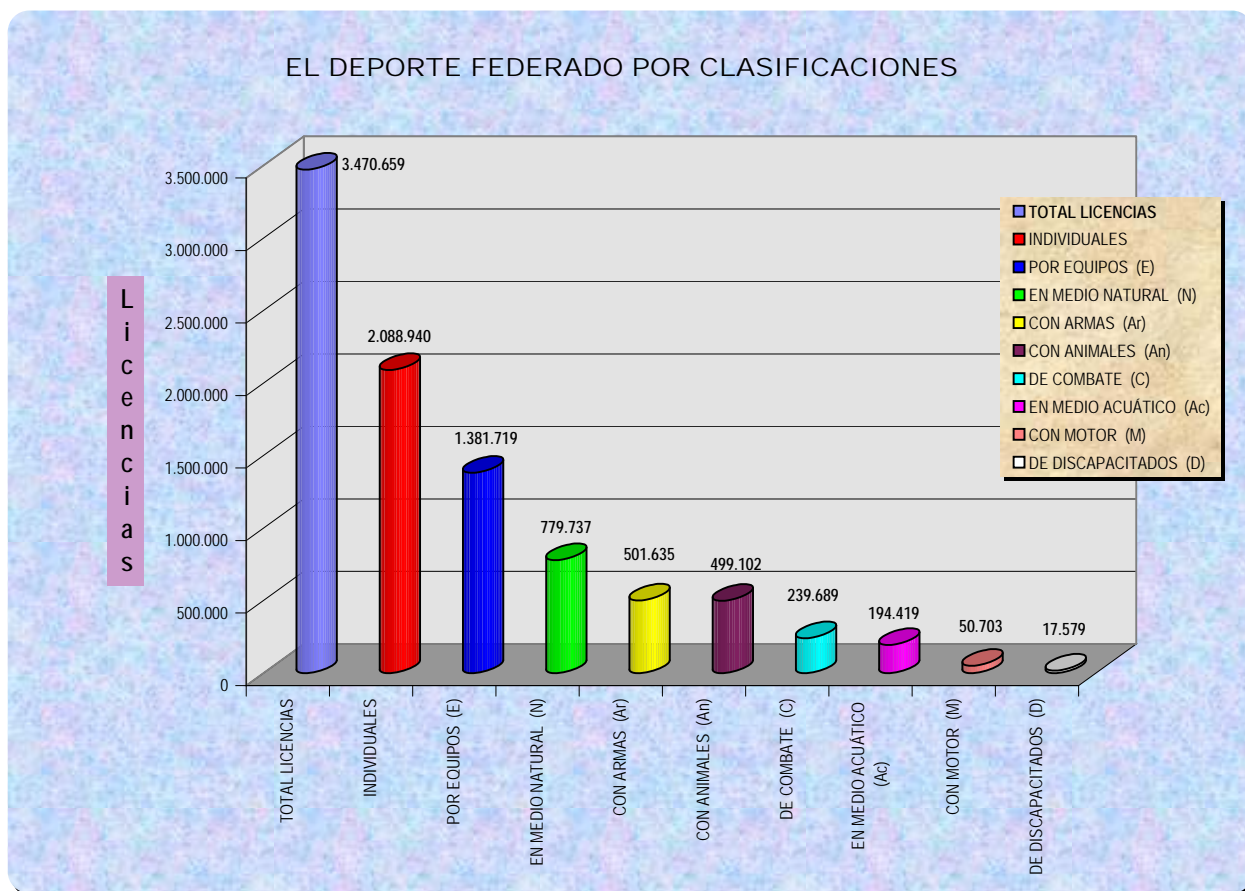

DE COMBATE (C)		
1	JUDO	108.897
2	KARATE	67.649
3	TAEKWONDO	36.876
4	LUCHAS OLÍMPICAS	10.517
5	ESGRIMA	9.572
6	BOXEO	2.907
7	KICKBOXING	2.906
8	PENTATLÓN MODERNO	365
Suma		239.689
DE DISCAPACITADOS (D)		
1	DEP. DISCAPACIDAD FÍSICA	7.017
2	DEP. DISCAPACIDAD INTELECT.	5.005
3	DEP. PARA CIEGOS	2.517
4	DEP. PARALÍTICOS CEREBRALES	1.969
5	DEP. PARA SORDOS	1.071
Suma		17.579
CON MOTOR (M)		
1	AUTOMOVILISMO	18.920
2	MOTOCICLISMO	17.386
3	AERONÁUTICA	11.375
4	ESQUÍ NÁUTICO	1.970
5	MOTONÁUTICA	1.052
Suma		50.703
EN MEDIO NATURAL (N)		
1	CAZA	411.453
2	MONTAÑA Y ESCALADA	125.631
3	PESCA Y CASTING	82.010
4	CICLISMO	53.843
5	COLOMBICULTURA	22.126
6	DEPORTES DE INVIERNO	15.928
7	ORIENTACIÓN	14.592
8	GALGOS	13.715
9	TRIATLÓN	13.449
10	AERONÁUTICA	11.375
11	ESPELEOLOGÍA	8.405
12	COLOMBÓFILA	5.884
13	DEPORTES DE HIELO	1.326
Suma		779.737
Resumen de CLASIFICACIONES		
TOTAL LICENCIAS		3.470.659
INDIVIDUALES		2.088.940
POR EQUIPOS (E)		1.381.719
1	EN MEDIO NATURAL (N)	779.737
2	CON ARMAS (Ar)	501.635
3	CON ANIMALES (An)	499.102
4	DE COMBATE (C)	239.689
5	EN MEDIO ACUÁTICO (Ac)	194.419
6	CON MOTOR (M)	50.703
7	DE DISCAPACITADOS (D)	17.579