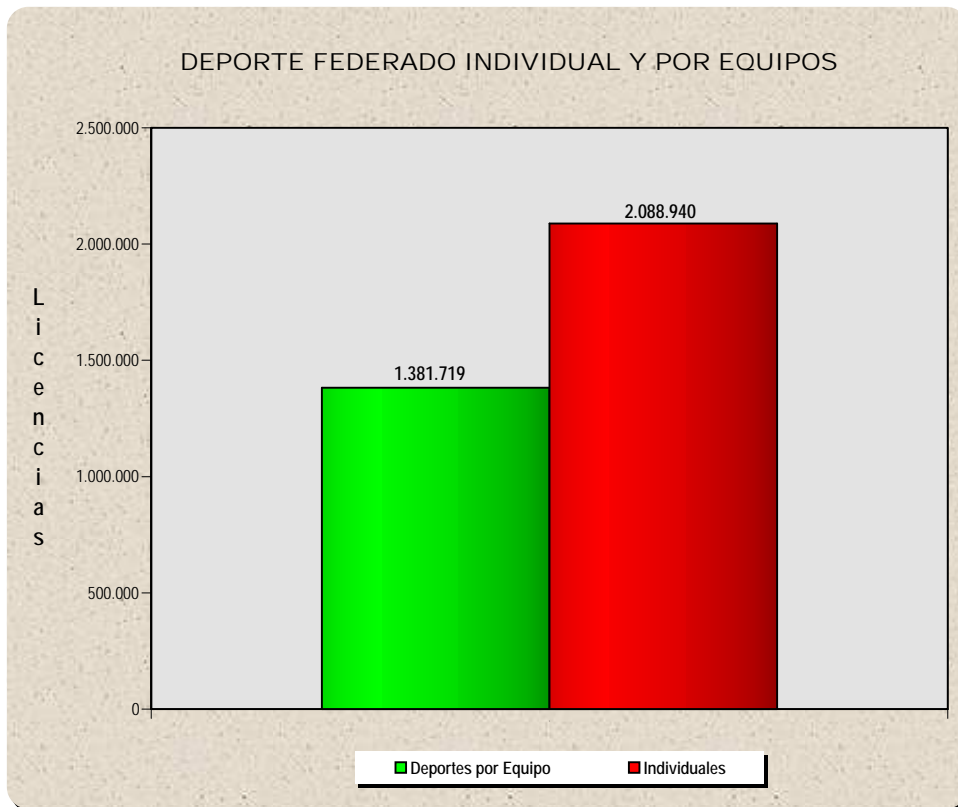

DE COMBATE (C)		
1	JUDO	108.897
2	KARATE	67.649
3	TAEKWONDO	36.876
4	LUCHAS OLÍMPICAS	10.517
5	ESGRIMA	9.572
6	BOXEO	2.907
7	KICKBOXING	2.906
8	PENTATLÓN MODERNO	365
Suma		239.689
DE DISCAPACITADOS (D)		
1	DEP. DISCAPACIDAD FÍSICA	7.017
2	DEP. DISCAPACIDAD INTELECT.	5.005
3	DEP. PARA CIEGOS	2.517
4	DEP. PARALÍTICOS CEREBRALES	1.969
5	DEP. PARA SORDOS	1.071
Suma		17.579
CON MOTOR (M)		
1	AUTOMOVILISMO	18.920
2	MOTOCICLISMO	17.386
3	AERONÁUTICA	11.375
4	ESQUÍ NÁUTICO	1.970
5	MOTONÁUTICA	1.052
Suma		50.703
EN MEDIO NATURAL (N)		
1	CAZA	411.453
2	MONTAÑA Y ESCALADA	125.631
3	PESCA Y CASTING	82.010
4	CICLISMO	53.843
5	COLOMBICULTURA	22.126
6	DEPORTES DE INVIERNO	15.928
7	ORIENTACIÓN	14.592
8	GALGOS	13.715
9	TRIATLÓN	13.449
10	AERONÁUTICA	11.375
11	ESPELEOLOGÍA	8.405
12	COLOMBÓFILA	5.884
13	DEPORTES DE HIELO	1.326
Suma		779.737
Resumen de CLASIFICACIONES		
TOTAL LICENCIAS		3.470.659
INDIVIDUALES		2.088.940
POR EQUIPOS (E)		1.381.719
1	EN MEDIO NATURAL (N)	779.737
2	CON ARMAS (Ar)	501.635
3	CON ANIMALES (An)	499.102
4	DE COMBATE (C)	239.689
5	EN MEDIO ACUÁTICO (Ac)	194.419
6	CON MOTOR (M)	50.703
7	DE DISCAPACITADOS (D)	17.579