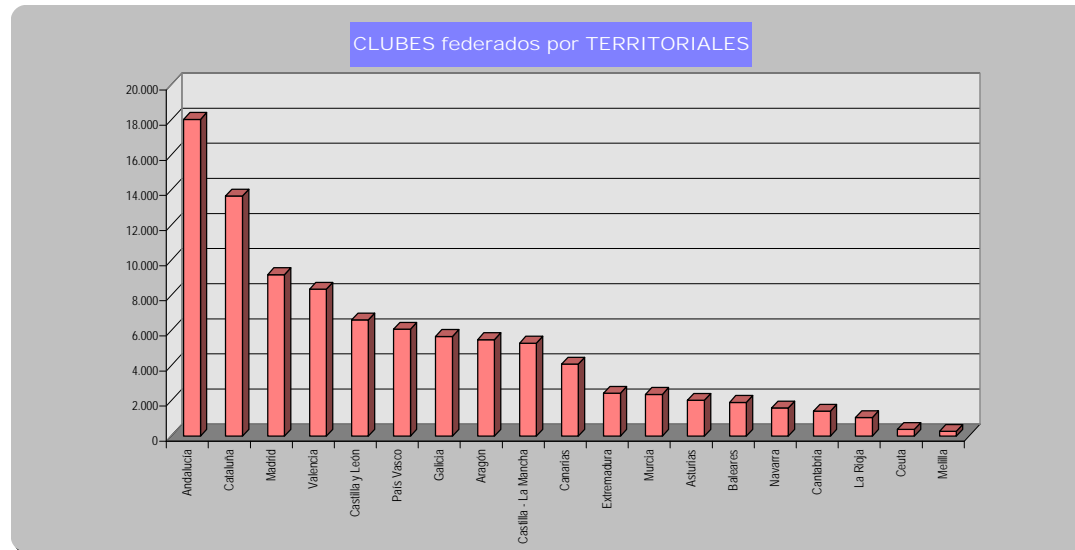

MEMORIA 2009/ Licencias/ Clubes por Comunidades

FEDERACIÓN	Andalucía	Cataluña	Madrid	Valencia	Castilla y León	País Vasco	Galicia	Aragón	Castilla - La Mancha	Canarias	Extremadura	Murcia	Asturias	Baleares	Navarra	Cantabria	La Rioja	Ceuta	Melilla	Totales
Totales	18.041	13.670	9.198	8.373	6.622	6.094	5.675	5.498	5.293	4.099	2.435	2.376	2.036	1.921	1.601	1.414	1.057	376	273	96.052