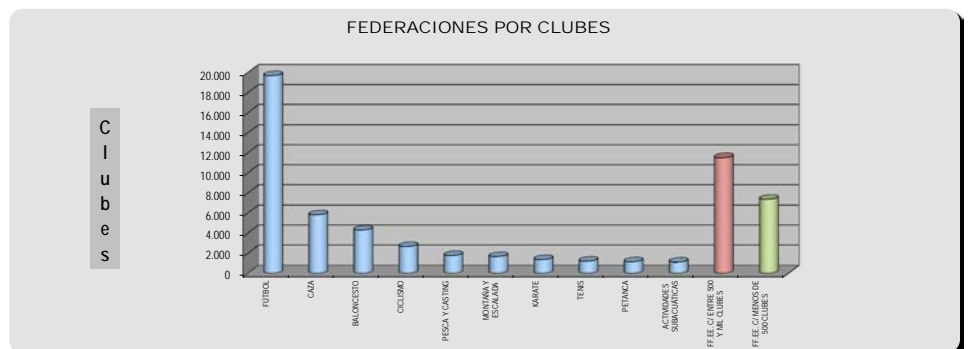

Federaciones (Resumen)	Clubes
1 FÚTBOL	19.687
2 CAZA	5.811
3 BALONCESTO	4.298
4 CICLISMO	2.652
5 PESCA Y CASTING	1.767
6 MONTAÑA Y ESCALADA	1.659
7 KARATE	1.355
8 TENIS	1.200
9 PETANCA	1.134
10 ACTIVIDADES SUBACUÁTICAS	1.101
12 FF.EE. C/ ENTRE 500 Y MIL CLUBES	11.514
13 FF.EE. C/ MENOS DE 500 CLUBES	7.353
Total	59.531