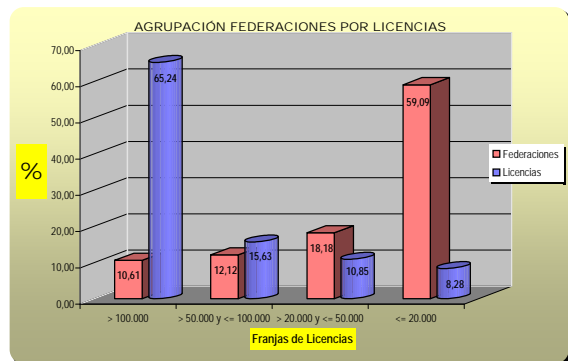

Franjas por Licencias	FFEE	%	Licencias	%
> 100.000	7	10,61	2.296.443	65,24
> 50.000 y <= 100.000	8	12,12	550.181	15,63
> 20.000 y <= 50.000	12	18,18	382.069	10,85
<= 20.000	39	59,09	291.499	8,28
Totales	66	100,00	3.520.192	100,00