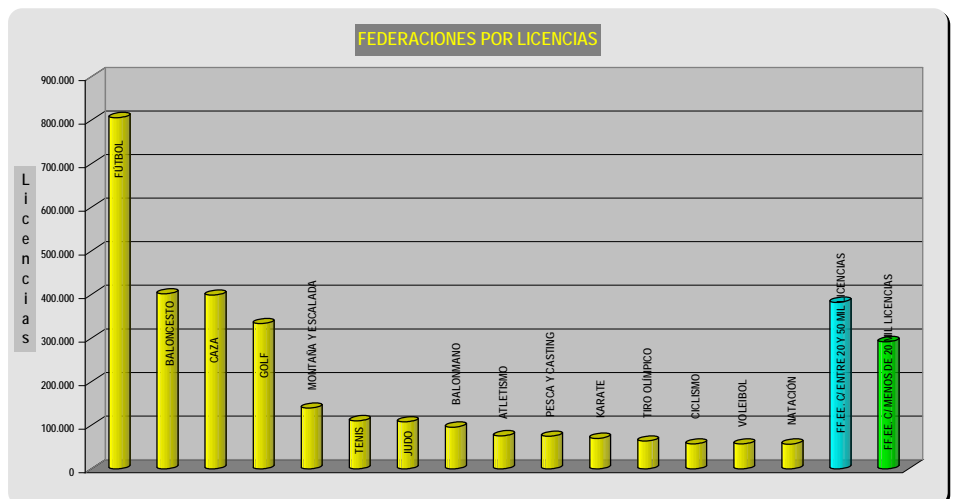

Federaciones (Resumen)	Licencias
1 FÚTBOL	805.707
2 BALONCESTO	401.421
3 CAZA	398.742
4 GOLF	333.237
5 MONTAÑA Y ESCALADA	139.325
6 TENIS	110.161
7 JUDO	107.850
8 BALONMANO	95.652
9 ATLETISMO	75.549
10 PESCA Y CASTING	74.628
11 KARATE	69.938
12 TIRO OLÍMPICO	63.760
13 CICLISMO	57.082
14 VOLEIBOL	56.859
15 NATACIÓN	56.713
16 FF.EE. C/ ENTRE 20 Y 50 MIL LICENCIAS	382.069
17 FF.EE. C/ MENOS DE 20 MIL LICENCIAS	291.499
Total	3.520.192