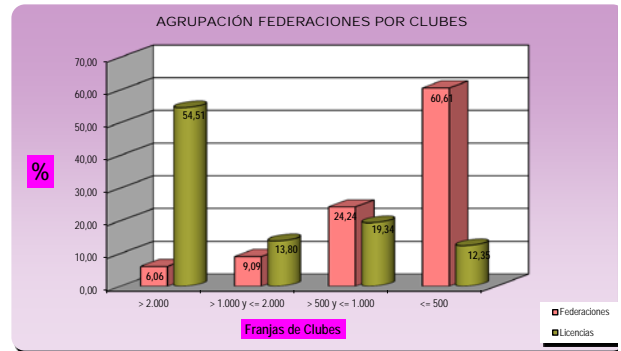

Franjas por nº Clubes	FFEE	%	nº Clubes	%
> 2.000	4	6,06	32.448	54,51
> 1.000 y <= 2.000	6	9,09	8.216	13,80
> 500 y <= 1.000	16	24,24	11.514	19,34
<= 500	40	60,61	7.353	12,35
Totales	66	100,00	59.531	100,00