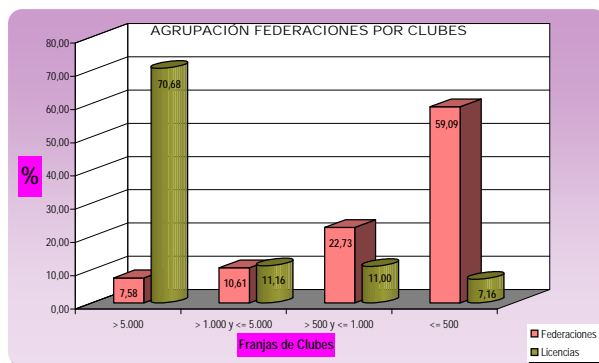

Franjas por nº Clubes	FFEE	%	nº Clubes	%
> 5.000	5	7,58	68.807	70,68
> 1.000 y <= 5.000	7	10,61	10.868	11,16
> 500 y <= 1.000	15	22,73	10.711	11,00
<= 500	39	59,09	6.967	7,16
Totales	66	100,00	97.353	100,00