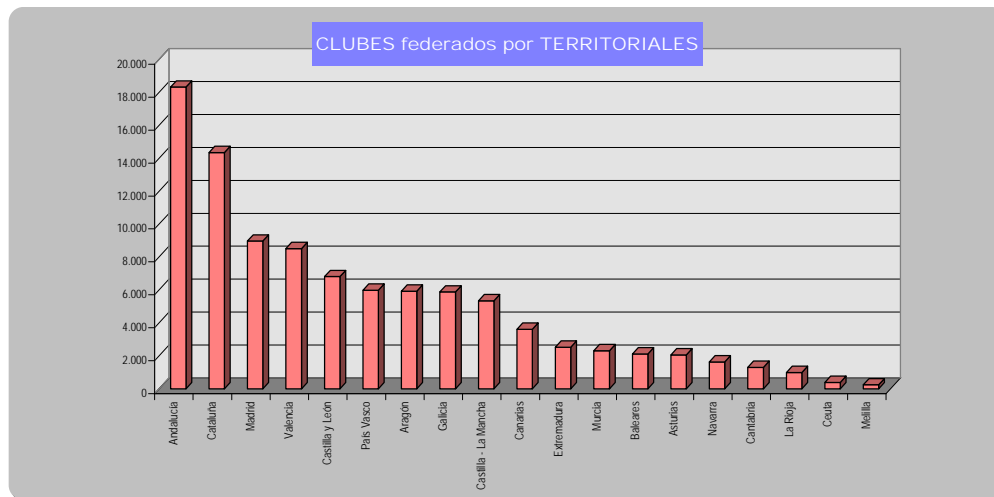

FEDERACIÓN	Andalucía	Cataluña	Madrid	Valencia	Castilla y León	País Vasco	Aragón	Galicia	Castilla-La Mancha	Canarias	Extremadura	Murcia	Baleares	Asturias	Navarra	Cantabria	La Rioja	Ostea	Islas	Totales
Totales	18.332	14.355	8.976	8.521	6.817	5.989	5.929	5.882	5.350	3.617	2.530	2.316	2.122	2.058	1.636	1.306	991	385	241	97.353