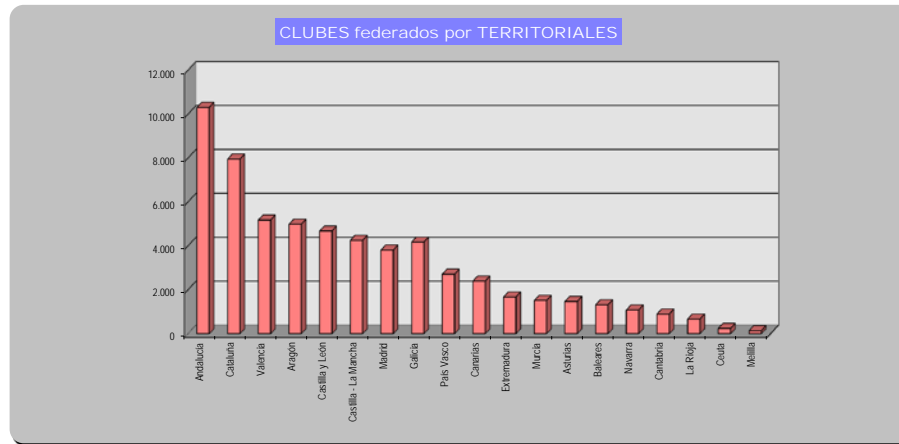

FEDERACIÓN	Andalucía	Cataluña	Valencia	Aragón	Castilla y León	Castilla - La Mancha	Madrid	Galicia	País Vasco	Canarias	Extremadura	Murcia	Asturias	Baleares	Navarra	Cantabria	La Rioja	País Vasco	Cataluña	Murcia	Madrid	Milla	Totales
Totales	10.316	7.957	5.180	4.987	4.680	4.254	3.815	4.178	2.715	2.403	1.680	1.518	1.476	1.322	1.084	903	675	249	139				59.531