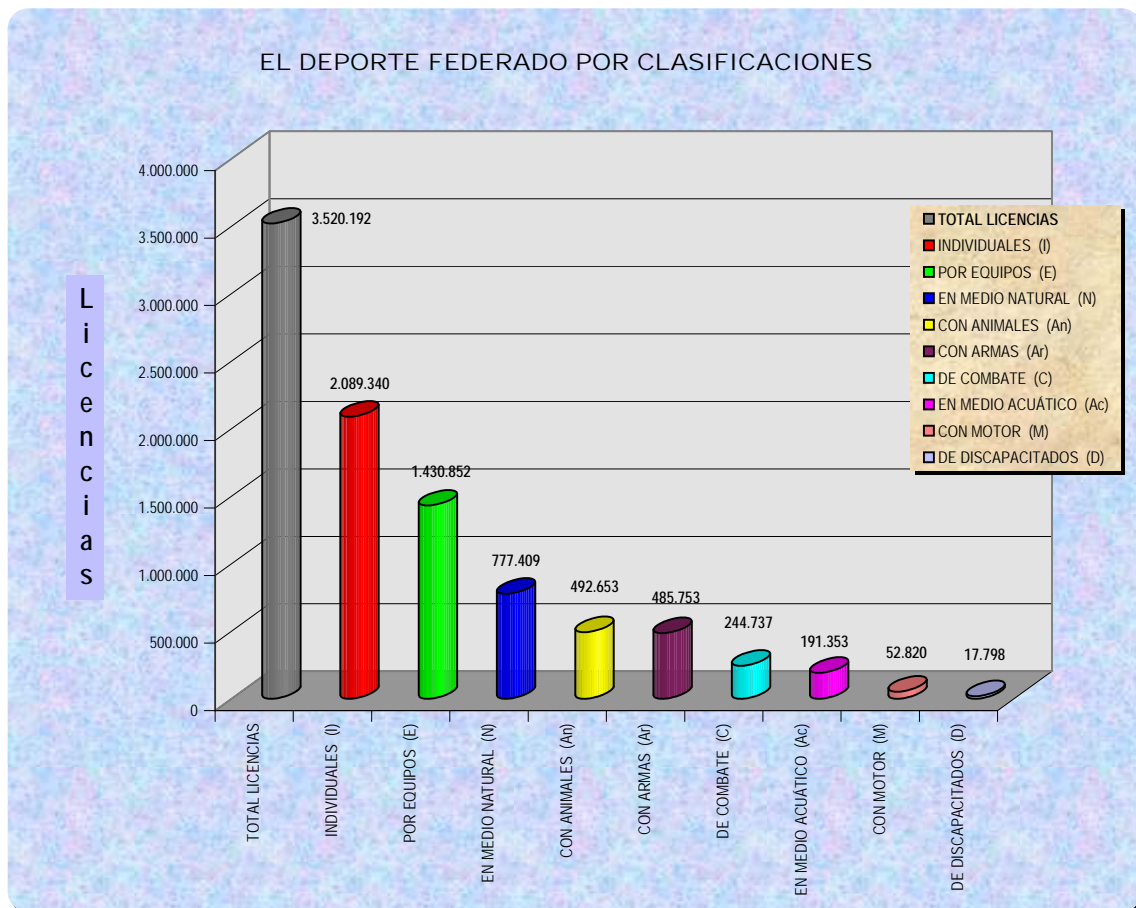

HISTÓRICO DE LICENCIAS