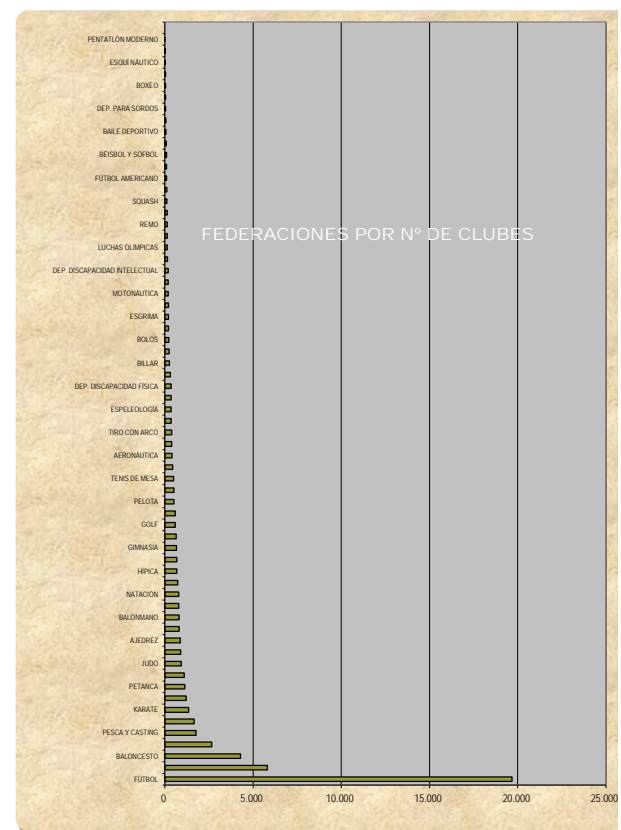

Franjas por nº Clubes	FFEE	%	nº Clubes	%
> 2.000	4	6,06	32.448	54,51
> 1.000 y <= 2.000	6	9,09	8.216	13,80
> 500 y <= 1.000	16	24,24	11.514	19,34
<= 500	40	60,61	7.353	12,35
Totales	66	100,00	59.531	100,00