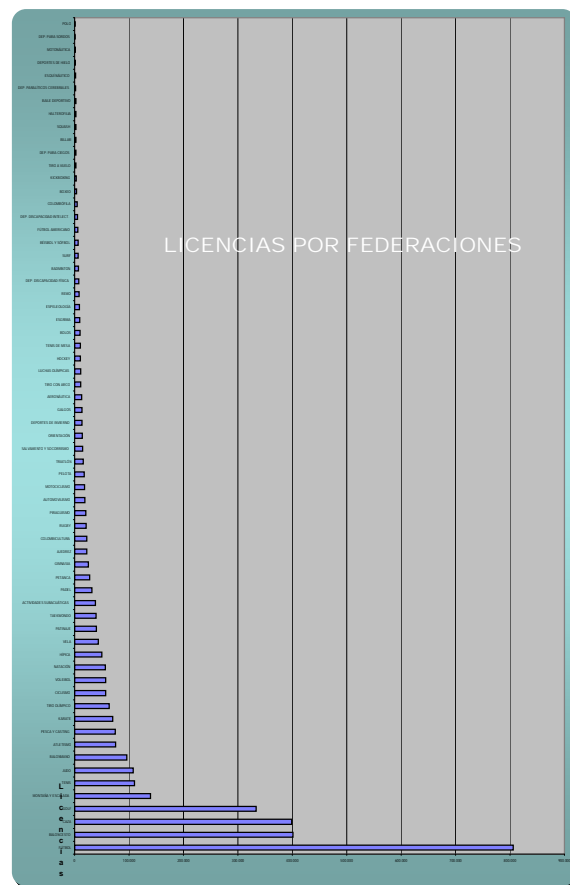

Franjas por Licencias	FFEE	%	Licencias	%
> 100.000	7	10,61	2.296.443	65,24
> 50.000 y <= 100.000	8	12,12	550.181	15,63
> 20.000 y <= 50.000	12	18,18	382.069	10,85
<= 20.000	39	59,09	291.499	8,28
Totales	66	100,00	3.520.192	100,00