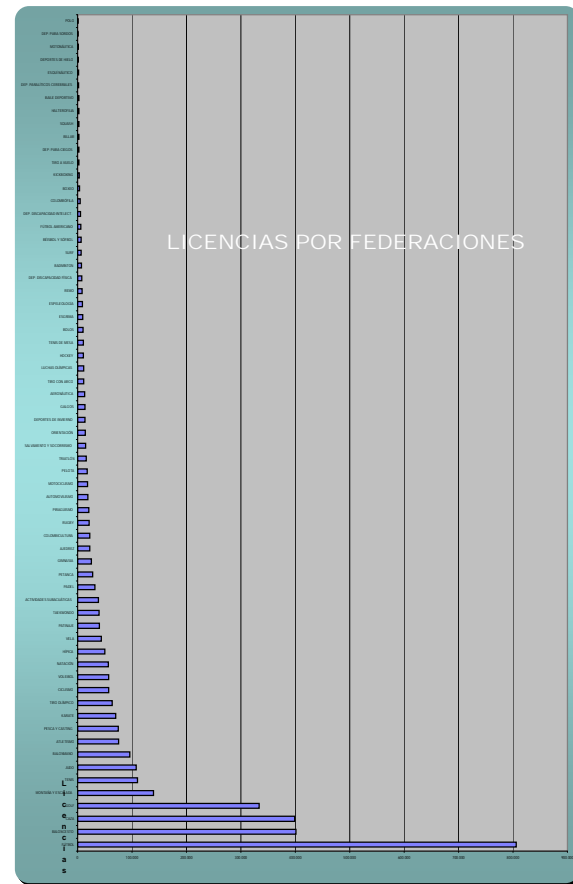

Franjas por Licencias	FFEE	%	Licencias	%
> 100.000	7	10,61	2.296.443	65,24
> 50.000 y <= 100.000	8	12,12	550.181	15,63
> 20.000 y <= 50.000	12	18,18	382.069	10,85
<= 20.000	39	59,09	291.499	8,28
Totales	66	100,00	3.520.192	100,00