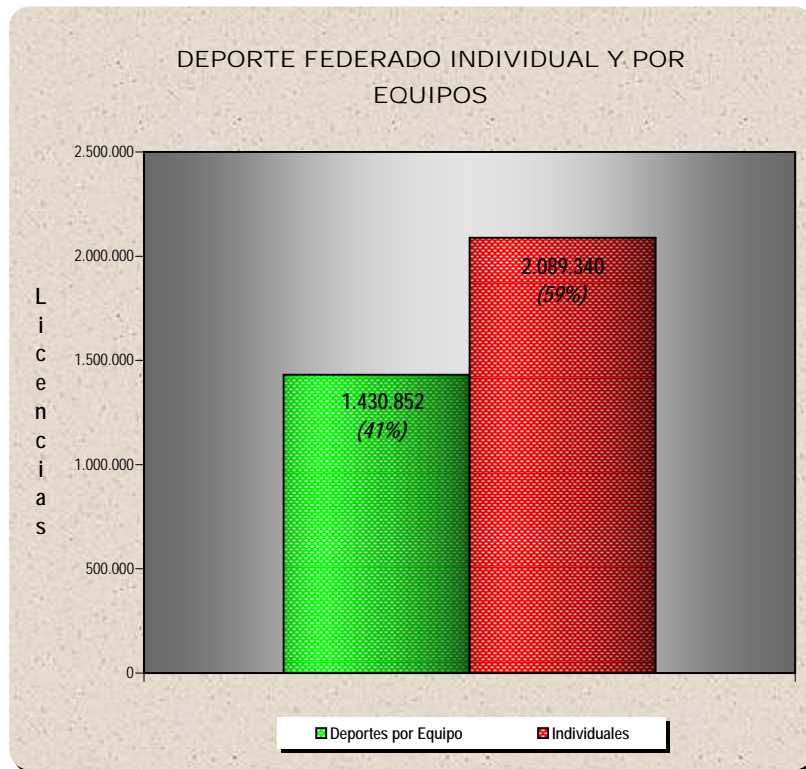

HISTÓRICO DE LICENCIAS