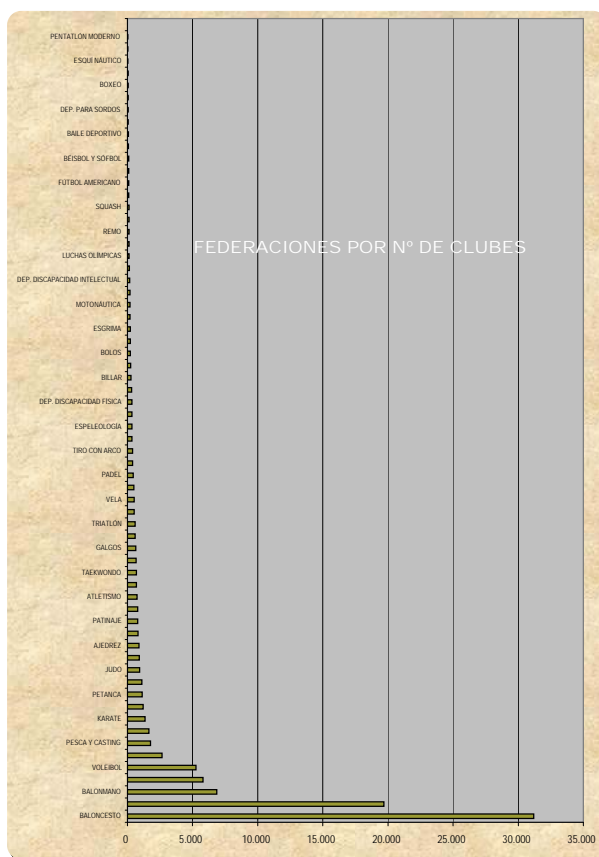

Franjas por nº Clubes	FFEE	%	nº Clubes	%
> 5.000	5	7,58	68.807	70,68
> 1.000 y <= 5.000	7	10,61	10.868	11,16
> 500 y <= 1.000	15	22,73	10.711	11,00
<= 500	39	59,09	6.967	7,16
Totales	66	100,00	97.353	100,00