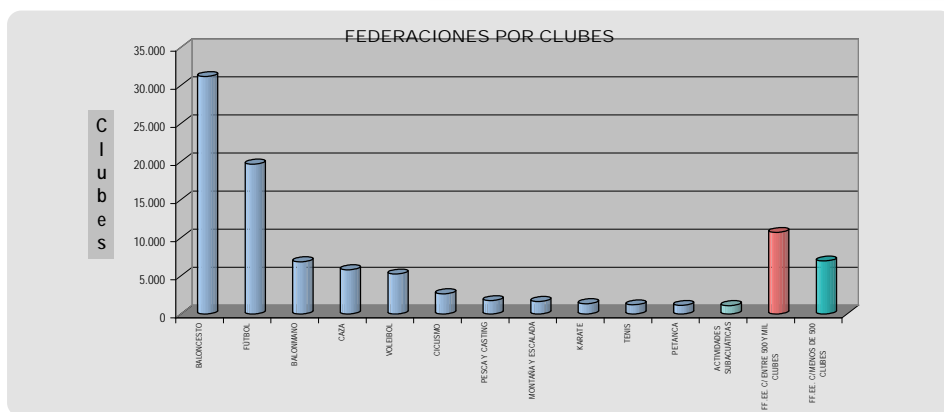

Federaciones (Resumen)	Clubes
1 BALONCESTO	31.187
2 FÚTBOL	19.687
3 BALONMANO	6.867
4 CAZA	5.811
5 VOLEIBOL	5.255
6 CICLISMO	2.652
7 PESCA Y CASTING	1.767
8 MONTAÑA Y ESCALADA	1.659
9 KARATE	1.355
10 TENIS	1.200
11 PETANCA	1.134
12 ACTIVIDADES SUBACUÁTICAS	1.101
13 FF.EE. C/ ENTRE 500 Y MIL CLUBES	10.711
13 FF.EE. C/ MENOS DE 500 CLUBES	6.967
Total	97.353