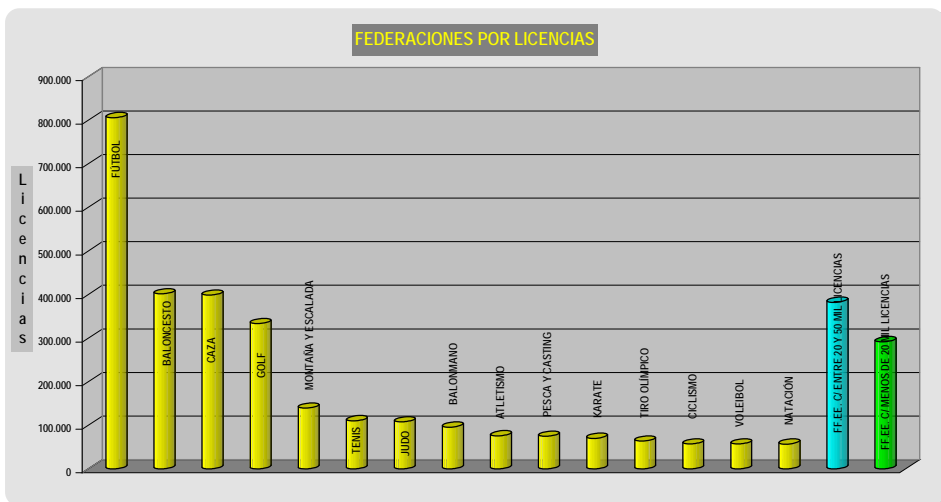

Federaciones (Resumen)	Licencias
1 FÚTBOL	805.707
2 BALONCESTO	401.421
3 CAZA	398.742
4 GOLF	333.237
5 MONTAÑA Y ESCALADA	139.325
6 TENIS	110.161
7 JUDO	107.850
8 BALONMANO	95.652
9 ATLETISMO	75.549
10 PESCA Y CASTING	74.628
11 KARATE	69.938
12 TIRO OLÍMPICO	63.760
13 CICLISMO	57.082
14 VOLEIBOL	56.859
15 NATACIÓN	56.713
16 FF.EE. C/ ENTRE 20 Y 50 MIL LICENCIAS	382.069
17 FF.EE. C/ MENOS DE 20 MIL LICENCIAS	291.499
Total	3.520.192