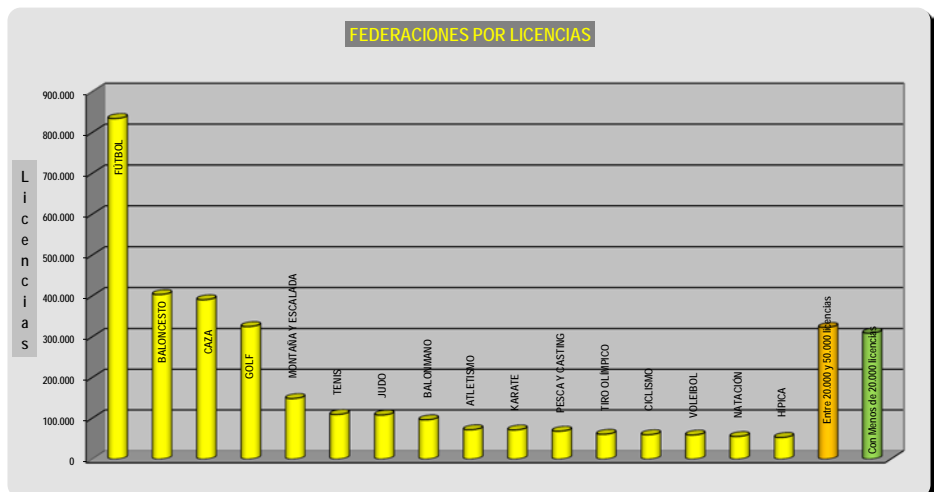

Federaciones (Resumen)	Licencias
1 FÚTBOL	834.458
2 BALONCESTO	403.561
3 CAZA	390.856
4 GOLF	325.192
5 MONTAÑA Y ESCALADA	148.592
6 TENIS	109.418
7 JUDO	108.077
8 BALONMANO	96.258
9 ATLETISMO	71.912
10 KARATE	71.433
11 PESCA Y CASTING	68.235
12 TIRO OLÍMPICO	60.807
13 CICLISMO	59.717
14 VOLEIBOL	58.933
15 NATACIÓN	55.217
16 HÍPICA	53.031
16 Entre 20.000 y 50.000 licencias	323.121
17 Con Menos de 20.000 licencias	309.300
Total	3.548.118