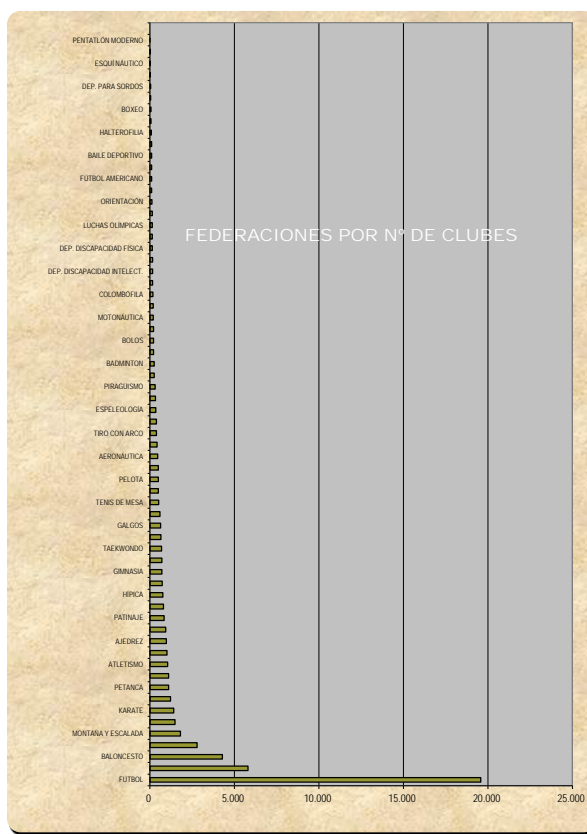

Franjas por nº Clubes	FFEE	%	nº Clubes	%
> 2.000	4	6,06	32.470	53,88
> 1.000 y <= 2.000	8	12,12	10.205	16,93
> 500 y <= 1.000	14	21,21	10.086	16,74
<= 500	40	60,61	7.501	12,45
Totales	66	100,00	60.262	100,00