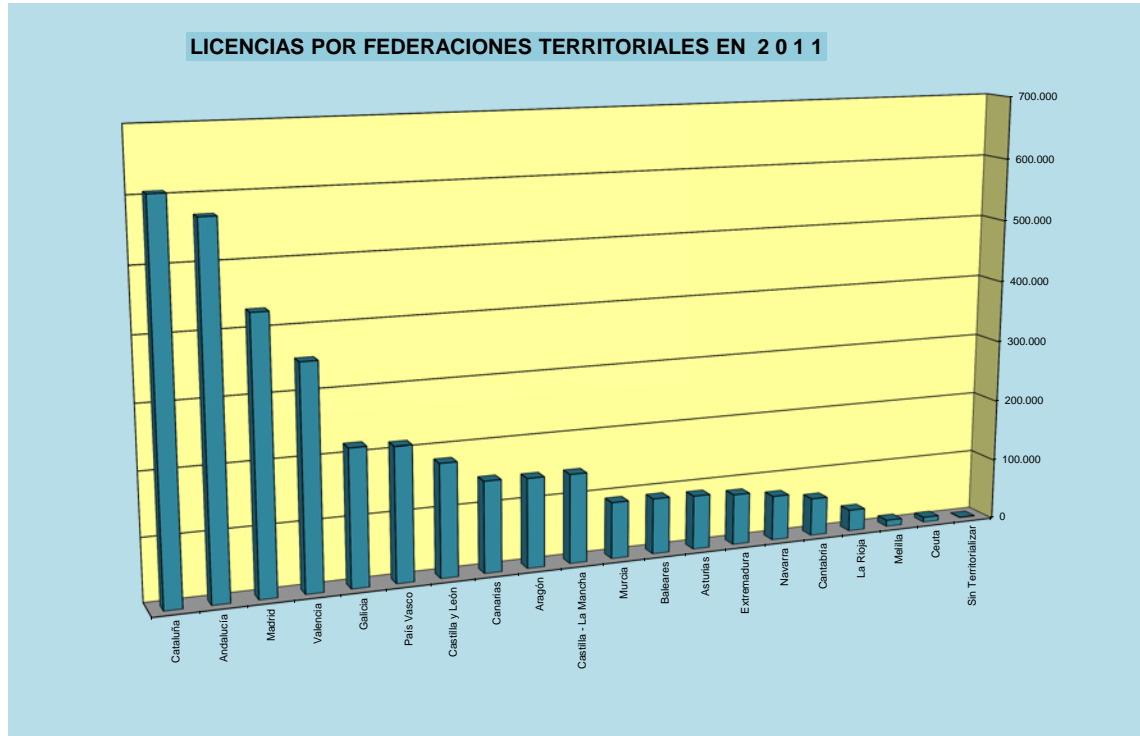

FEDERACION	Cataluña	Andalucía	Madrid	Valencia	Galicia	País Vasco	Castilla y León	Canarias	Aragón	Castilla - La Mancha	Murcia	Baleares	Asturias	Extremadura	Navarra	Cantabria	La Rioja	Melilla	Ceuta	Sin Territorializar	TOTAL
Licencias	606.300	570.572	430.226	352.838	218.155	213.873	181.303	146.724	144.198	143.636	91.288	90.191	87.496	82.556	72.812	61.485	34.964	10.505	8.115	881	3.548.118