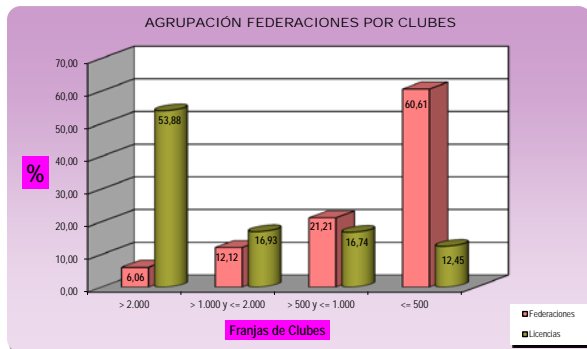

Franjas por nº Clubes	FFEE	%	nº Clubes	%
> 2.000	4	6,06	32.470	53,88
> 1.000 y <= 2.000	8	12,12	10.205	16,93
> 500 y <= 1.000	14	21,21	10.086	16,74
<= 500	40	60,61	7.501	12,45
Totales	66	100,00	60.262	100,00