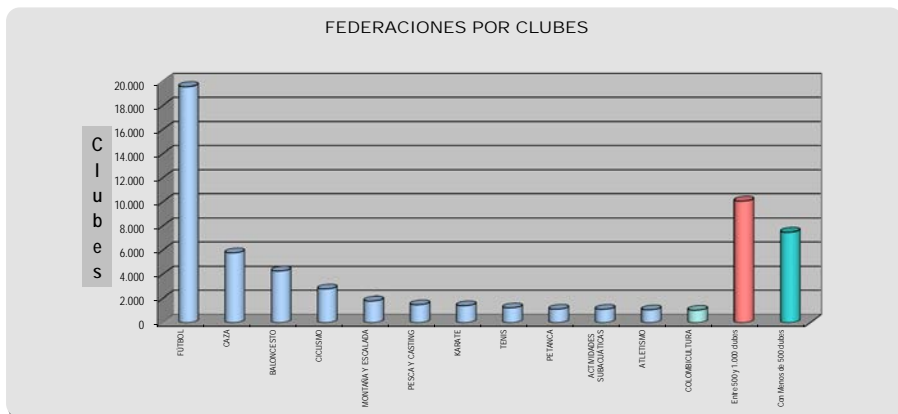

Federaciones (Resumen)	Clubes
1 FÚTBOL	19.585
2 CAZA	5.797
3 BALONCESTO	4.288
4 CICLISMO	2.800
5 MONTAÑA Y ESCALADA	1.801
6 PESCA Y CASTING	1.486
7 KARATE	1.405
8 TENIS	1.226
9 PETANCA	1.109
10 ACTIVIDADES SUBACUÁTICAS	1.101
11 ATLETISMO	1.055
12 COLOMBICULTURA	1.022
Entre 500 y 1.000 clubes	10.086
13 Con Menos de 500 clubes	7.501
Total	60.262