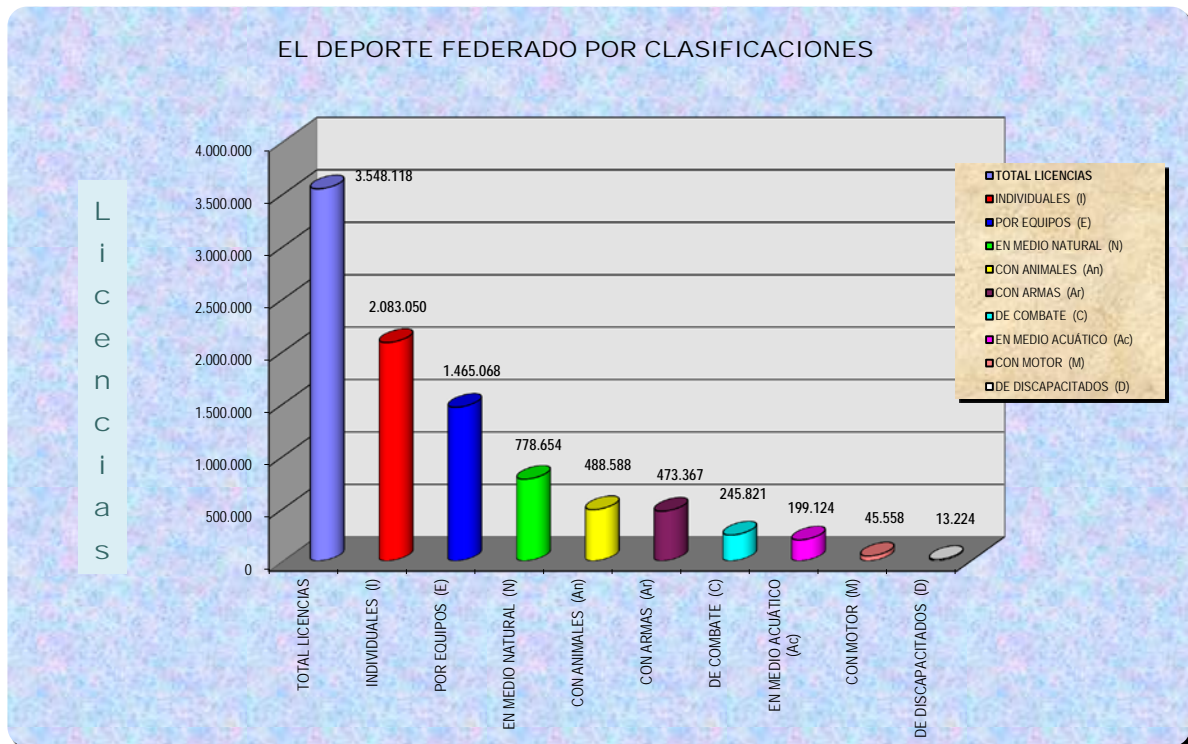

DE COMBATE (C)		
1	JUDO	108.077
2	KARATE	71.433
3	TAEKWONDO	39.607
4	LUCHAS OLÍMPICAS	10.777
5	ESGRIMA	8.453
6	BOXEO	4.013
7	KICKBOXING	3.159
8	PENTATLÓN MODERNO	302
	Suma	245.821
DE DISCAPACITADOS (D)		
1	DEP. DISCAPACIDAD INTELECT.	4.638
2	DEP. DISCAPACIDAD FÍSICA	4.031
3	DEP. PARA CIEGOS	2.082
4	DEP. PARALÍTICOS CEREBRALES	1.743
5	DEP. PARA SORDOS	730
	Suma	13.224
CON MOTOR (M)		
1	AUTOMOVILISMO	17.947
2	MOTOCICLISMO	15.293
3	AERONÁUTICA	10.350
4	ESQUÍ NÁUTICO	1.162
5	MOTONÁUTICA	806
	Suma	45.558
EN MEDIO NATURAL (N)		
1	CAZA	390.856
2	MONTAÑA Y ESCALADA	148.592
3	PESCA Y CASTING	68.235
4	CICLISMO	59.717
5	COLOMBICULTURA	23.436
6	ORIENTACIÓN	18.324
7	TRIATLÓN	18.137
8	GALGOS	14.615
9	DEPORTES DE INVIERNO	11.786
10	AERONÁUTICA	10.350
11	ESPELEOLOGÍA	9.367
12	COLOMBÓFILA	3.441
13	DEPORTES DE HIELO	1.798
	Suma	778.654

Resumen de CLASIFICACIONES			
	TOTAL LICENCIAS	3.548.118	%
	INDIVIDUALES (I)	2.083.050	58,7%
	POR EQUIPOS (E)	1.465.068	41,3%
1	EN MEDIO NATURAL (N)	778.654	21,9%
2	CON ANIMALES (An)	488.588	13,8%
3	CON ARMAS (Ar)	473.367	13,3%
4	DE COMBATE (C)	245.821	6,9%
5	EN MEDIO ACUÁTICO (Ac)	199.124	5,6%
6	CON MOTOR (M)	45.558	1,3%
7	DE DISCAPACITADOS (D)	13.224	0,4%