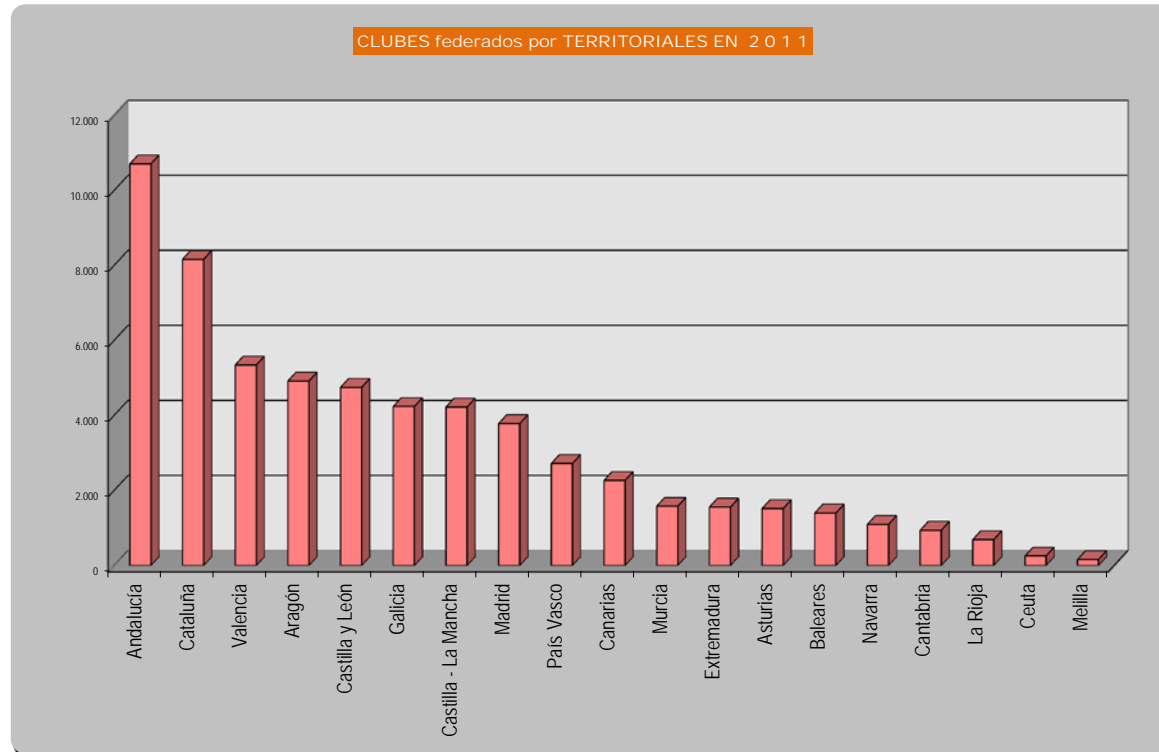

MEMORIA 2011/ Licencias

FEDERACIÓN	Andalucía	Cataluña	Valencia	Aragón	Castilla y León	Galicia	Castilla - La Mancha	Madrid	Pais Vasco	Canarias	Murcia	Extremadura	Asturias	Baleares	Navarra	Cantabria	La Rioja	Ceuta	Melilla	Totales
Totales	10.707	8.160	5.342	4.915	4.746	4.236	4.221	3.780	2.717	2.266	1.578	1.555	1.516	1.396	1.094	936	688	253	156	60.262