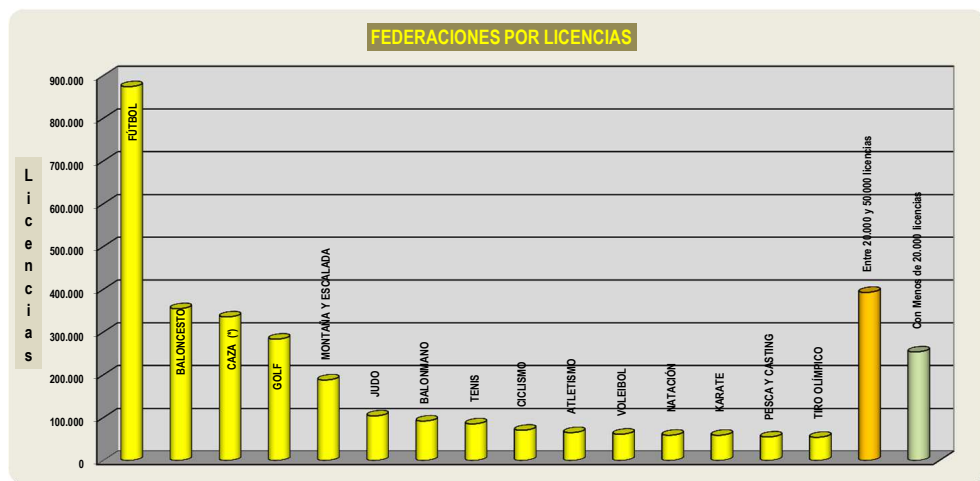

Federaciones (Resumen)	Licencias
1 FÚTBOL	874.093
2 BALONCESTO	354.949
3 CAZA (*)	335.754
4 GOLF	283.849
5 MONTAÑA Y ESCALADA	188.292
6 JUDO	104.340
7 BALONMANO	92.249
8 TENIS	85.668
9 CICLISMO	70.800
10 ATLETISMO	65.292
11 VOLEIBOL	61.550
12 NATACIÓN	59.123
13 KARATE	59.049
14 PESCA Y CASTING	55.037
15 TIRO OLÍMPICO	54.261
16 Entre 20.000 y 50.000 licencias	393.100
17 Con Menos de 20.000 licencias	253.892
Total	3.391.298