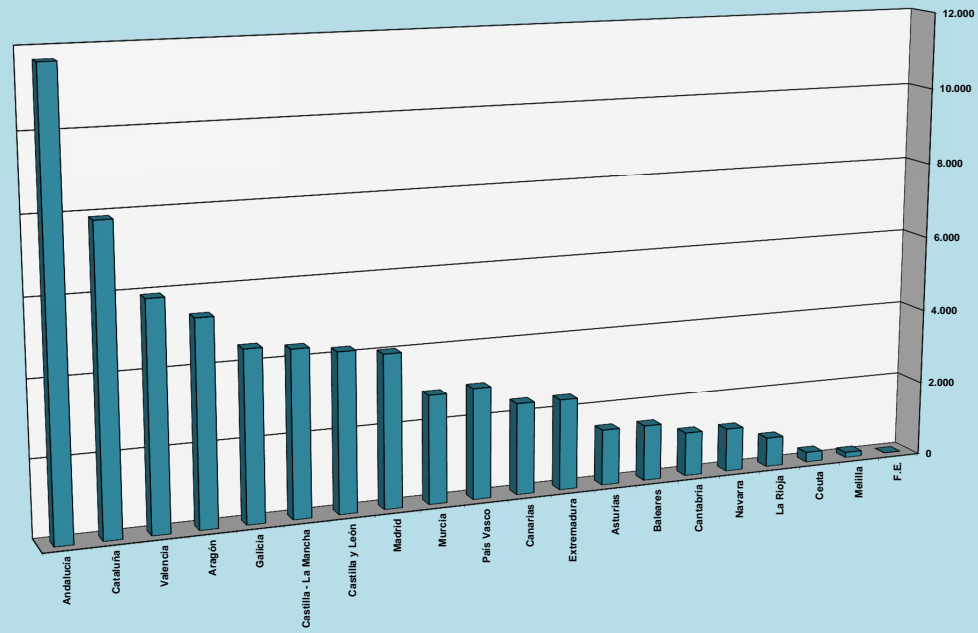

FEDERACIÓN	Andalucía	Cataluña	Valencia	Aragón	Galicia	Castilla - La Mancha	Castilla y León	Madrid	Murcia	País Vasco	Canarias	Extremadura	Asturias	Baleares	Cantabria	Navarra	La Rioja	Ceuta	Melilla	F.E.	Totales
Licencias	11.693	7.898	5.921	5.351	4.478	4.371	4.199	4.037	2.851	2.929	2.407	2.392	1.471	1.466	1.155	1.146	779	265	142	7	64.958

CLUBES POR FEDERACIONES AUTÓNOMICAS