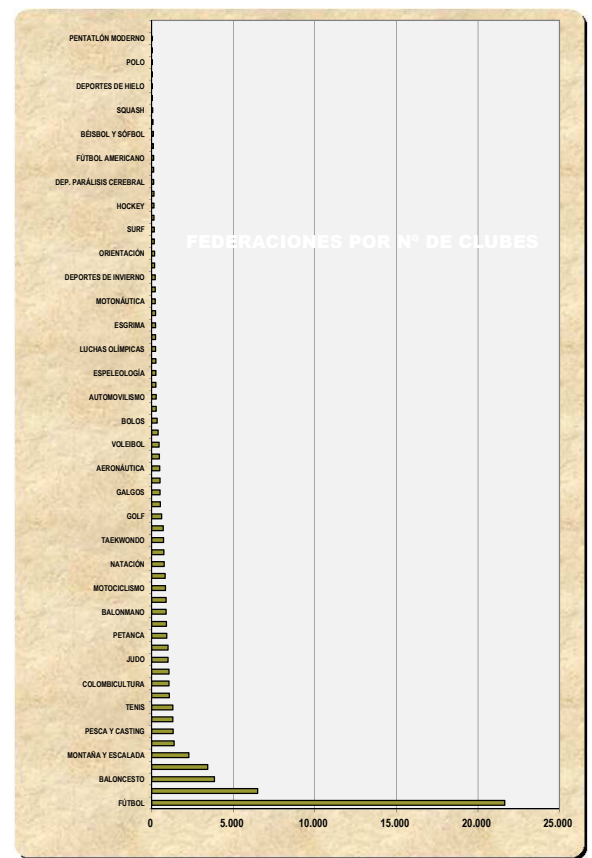

Franjas por nº Clubes	FFEE	%	nº Clubes	%
> 2.000	5	7,58	37.663	57,98
> 1.000 y <= 2.000	8	12,12	9.387	14,45
> 500 y <= 1.000	15	22,73	11.210	17,26
<= 500	38	57,58	6.698	10,31
Totales	66	100,00	64.958	100,00

FEDERACIONES POR CLUBES

Federaciones (Resumen)	Clubes
1 FÚTBOL	21.649
2 CAZA (*)	6.488
3 BALONCESTO	3.843
4 CICLISMO	3.420
5 MONTAÑA Y ESCALADA	2.263
6 ATLETISMO	1.359
7 PESCA Y CASTING	1.311
8 KARATE	1.283
9 TENIS	1.278
10 PÁDEL	1.062
11 COLOMBICULTURA	1.047
12 PATINAJE	1.046
13 JUDO	1.001
14 Entre 500 y 1.000 clubes	11.210
15 Con Menos de 500 clubes	6.698
Total	64.958