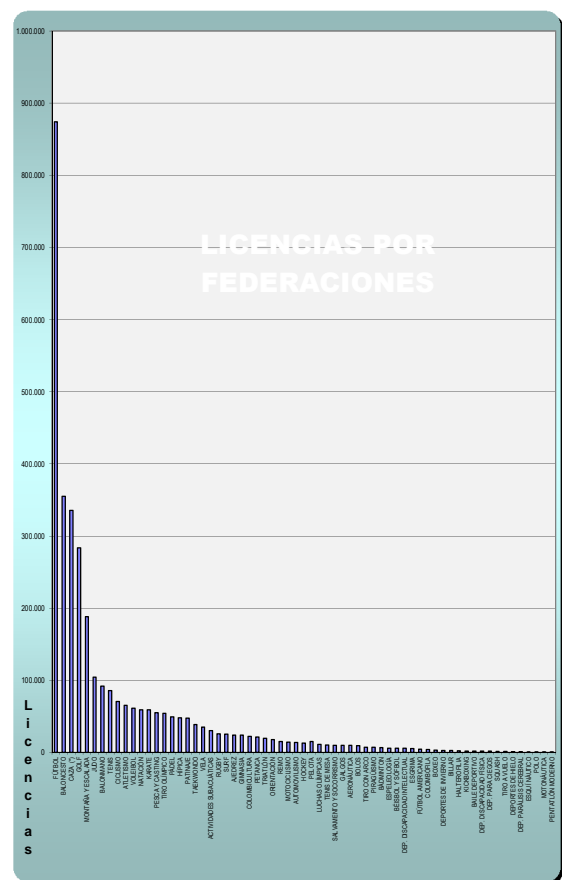

Franjas por Licencias	FFEE	%	Licencias	%
> 100.000	6	9,09	2.141.277	63,14
> 50.000 y <= 100.000	9	13,64	603.029	17,78
> 20.000 y <= 50.000	12	18,18	393.100	11,59
<= 20.000	39	59,09	253.892	7,49
Totales	66	100,00	3.391.298	100,00