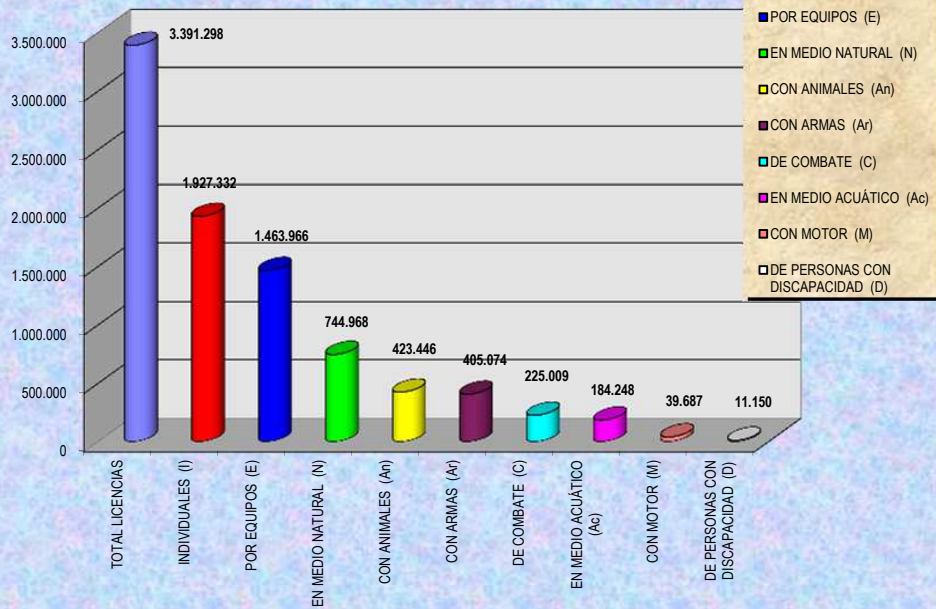

EL DEPORTE FEDERADO POR CLASIFICACIONES

L
i
c
e
n
c
i
a
s

- TOTAL LICENCIAS
- INDIVIDUALES (I)
- POR EQUIPOS (E)
- EN MEDIO NATURAL (N)
- CON ANIMALES (An)
- CON ARMAS (Ar)
- DE COMBATE (C)
- EN MEDIO ACUÁTICO (Ac)
- CON MOTOR (M)
- DE PERSONAS CON DISCAPACIDAD (D)