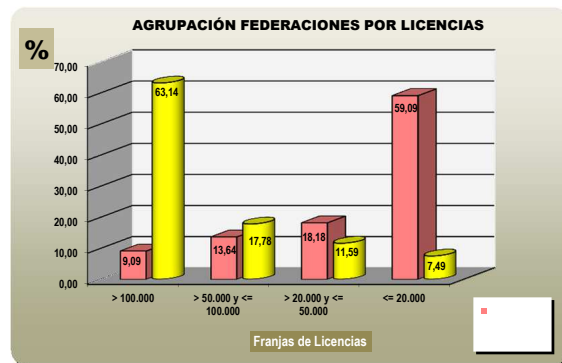

Franjas por Licencias	FFEE	%	Licencias	%
> 100.000	6	9,09	2.141.277	63,14
> 50.000 y <= 100.000	9	13,64	603.029	17,78
> 20.000 y <= 50.000	12	18,18	393.100	11,59
<= 20.000	39	59,09	253.892	7,49
Totales	66	100,00	3.391.298	100,00