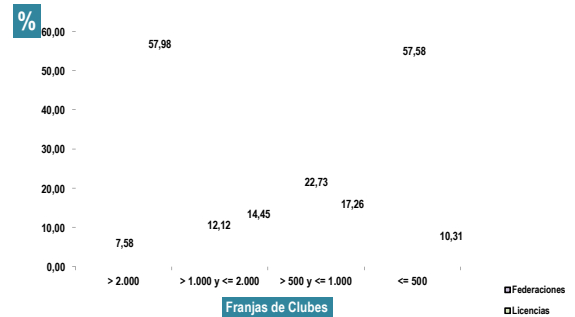

Franjas por nº Clubes	FFEE	%	nº Clubes	%
> 2.000	5	7,58	37.663	57,98
> 1.000 y <= 2.000	8	12,12	9.387	14,45
> 500 y <= 1.000	15	22,73	11.210	17,26
<= 500	38	57,58	6.698	10,31
Totales	66	100,00	64.958	100,00

FEDERACIONES POR CLUBES

Federaciones (Resumen)	Clubes
1 FÚTBOL	21.649
2 CAZA (*)	6.488
3 BALONCESTO	3.843
4 CICLISMO	3.420
5 MONTAÑA Y ESCALADA	2.263
6 ATLETISMO	1.359
7 PESCA Y CASTING	1.311
8 KARATE	1.283
9 TENIS	1.278
10 PÁDEL	1.062
11 COLOMBICULTURA	1.047
12 PATINAJE	1.046
13 JUDO	1.001
14 Entre 500 y 1.000 clubes	11.210
15 Con Menos de 500 clubes	6.698
Total	64.958