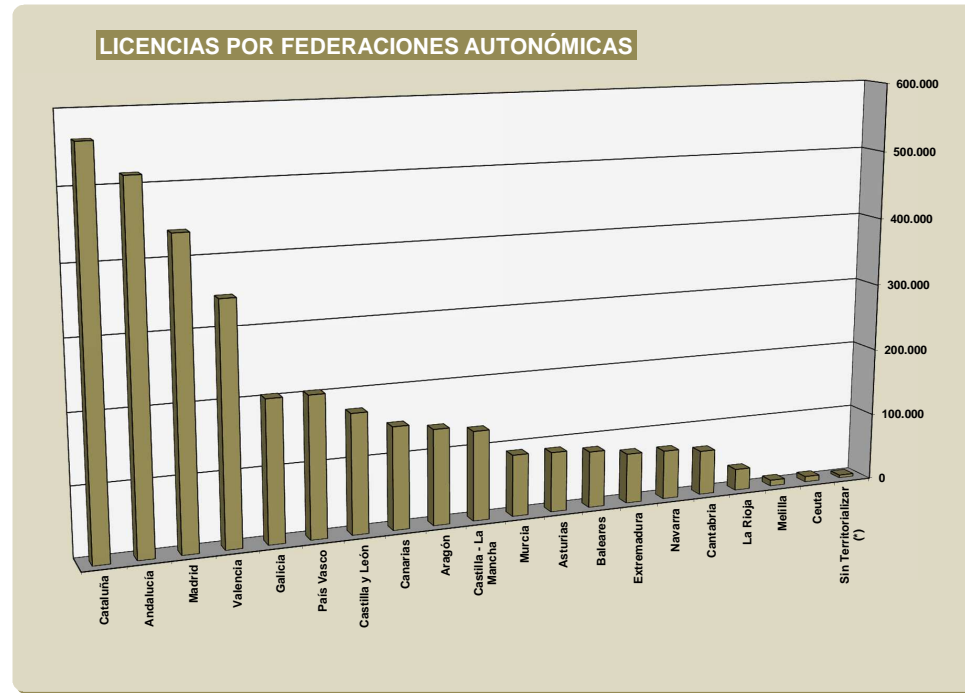

FEDERACIÓN	Cataluña	Andalucía	Madrid	Valencia	Galicia	País Vasco	Castilla y León	Canarias	Aragón	Castilla - La Mancha	Murcia	Asturias	Baleares	Extremadura	Navarra	Cantabria	La Rioja	Melilla	Ceuta	Sin Territorializar (C)	TOTAL
Licencias	561.601	515.691	437.927	347.140	205.138	204.877	173.701	149.145	139.572	130.939	90.294	88.006	82.941	73.562	72.104	65.682	31.783	8.832	8.218	4.145	3.391.298