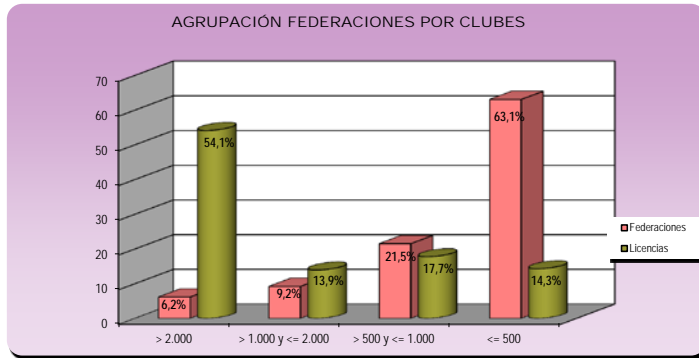

Franjas por nº Clubes	FFEE	%	nº Clubes	%
> 2.000	4	6,15	31.245	54,10
> 1.000 y <= 2.000	6	9,23	8.028	13,90
> 500 y <= 1.000	14	21,54	10.242	17,73
<= 500	41	63,08	8.237	14,26
Totales	65	100,00	57.752	100,00