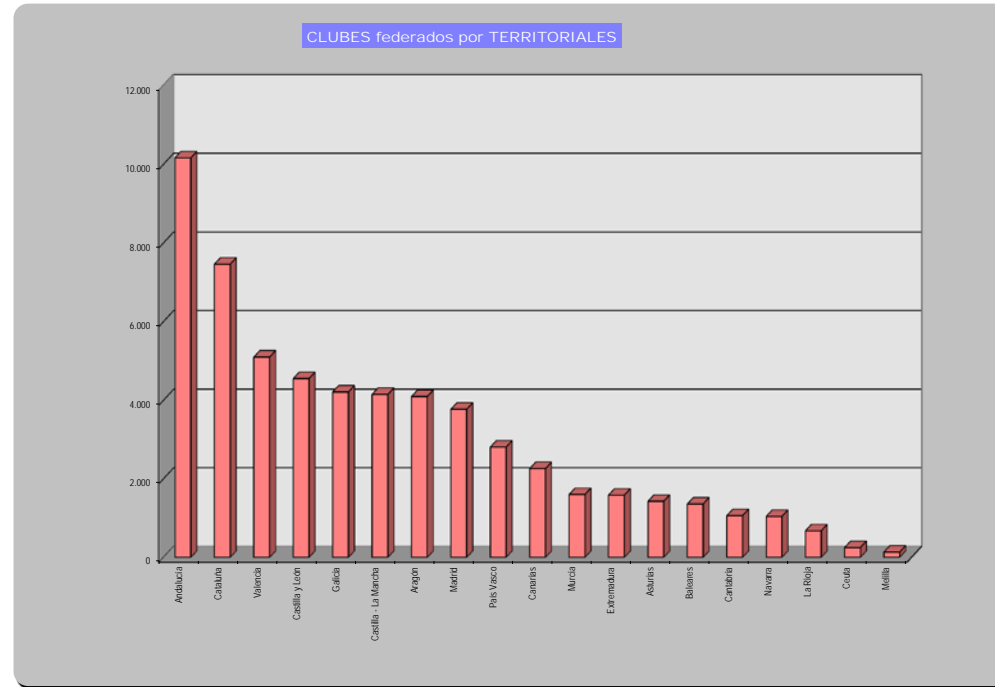

FEDERACION	Andalucía	Cataluña	Valencia	Castilla y León	Galicia	Castilla - La Mancha	Aragón	Madrid	País Vasco	Cantabria	Murcia	Extremadura	Asurias	Baleares	Cantabria	Navarra	La Rioja	Costa	Méjico	TOTAL
Totales	10.167	7.464	5.102	4.556	4.214	4.152	4.098	3.775	2.810	2.262	1.603	1.586	1.430	1.362	1.064	1.044	677	252	134	57.752