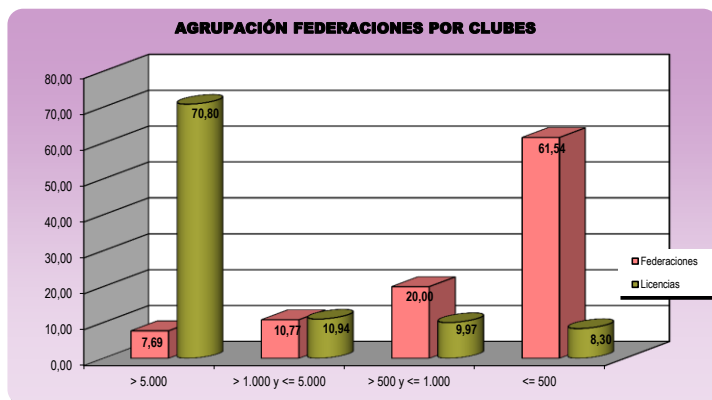

Franjas por nº Clubes	FFEE	%	nº Clubes	%
> 5.000	5	7,69	66.910	70,80
> 1.000 y <= 5.000	7	10,77	10.338	10,94
> 500 y <= 1.000	13	20,00	9.423	9,97
<= 500	40	61,54	7.840	8,30
Totales	65	100,00	94.511	100,00