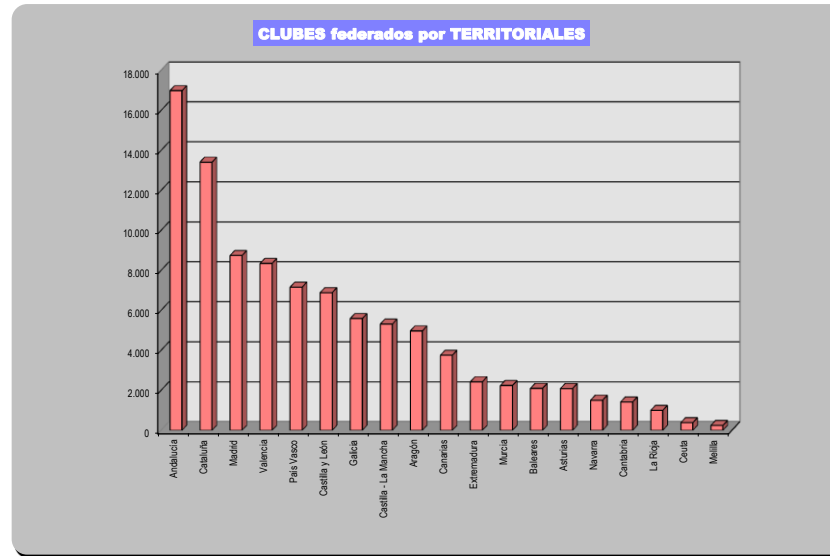

MEMORIA 2008/ Datos Federativos/ Licencias y Clubes Federados

FEDERACIÓN	Andalucía	Cataluña	Madrid	Valencia	País Vasco	Castilla y León	Galicia	Castilla - La Mancha	Aragón	Canarias	Extremadura	Murcia	Baleares	Asturias	Navarra	Cantabria	La Rioja	Ceuta	Melilla	TOTAL
Totales	16.987	13.412	8.738	8.345	7.159	6.883	5.586	5.308	4.969	3.748	2.425	2.239	2.096	2.088	1.503	1.416	992	379	239	94.512