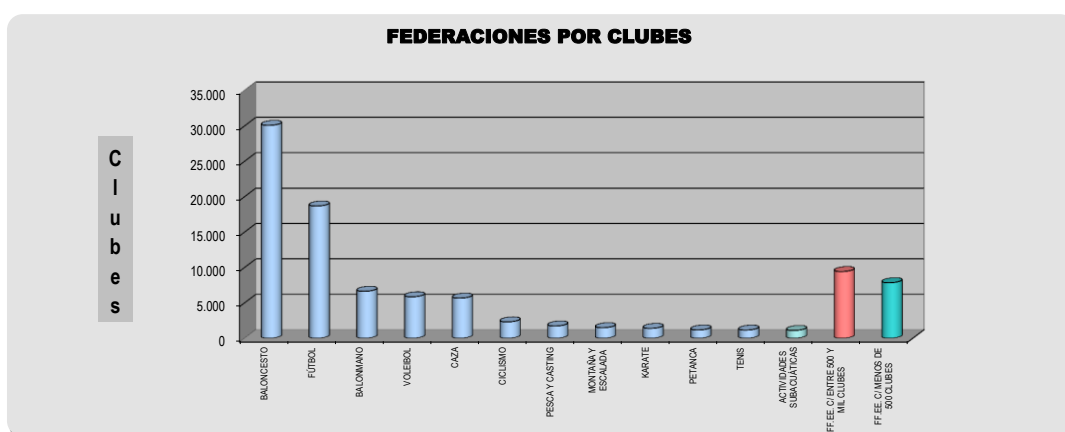

Franjas por nº Clubes	FFEE	%	nº Clubes	%
> 5.000	5	7,69	66.910	70,80
> 1.000 y <= 5.000	7	10,77	10.338	10,94
> 500 y <= 1.000	13	20,00	9.423	9,97
<= 500	40	61,54	7.840	8,30
Totales	65	100,00	94.511	100,00