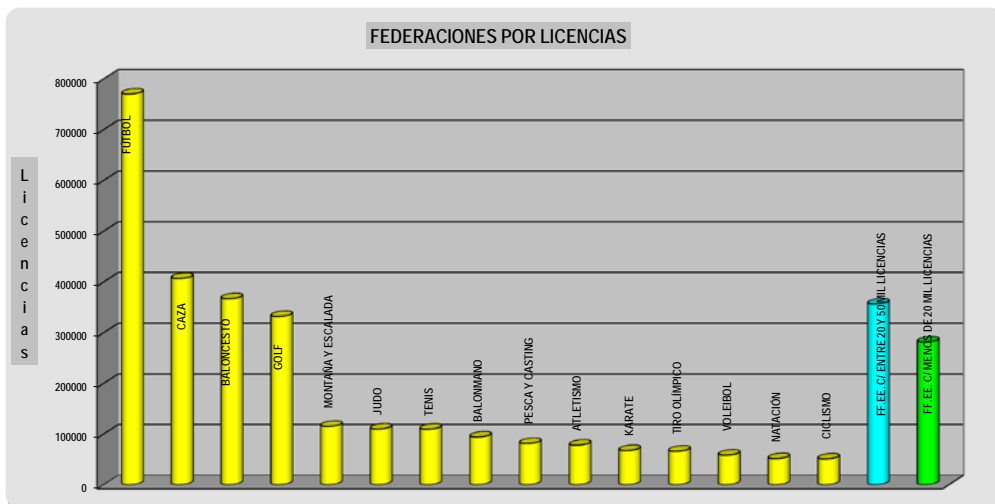

Franjas por Licencias	FFEE	%	Licencias	%
> 100.000	7	10,77	2.210.006	65,10
> 50.000 y <= 100.000	8	12,31	546.804	16,11
> 20.000 y <= 50.000	11	16,92	356.489	10,50
<= 20.000	39	60,00	281.535	8,29
Totales	65	100,00	3.394.834	100,00