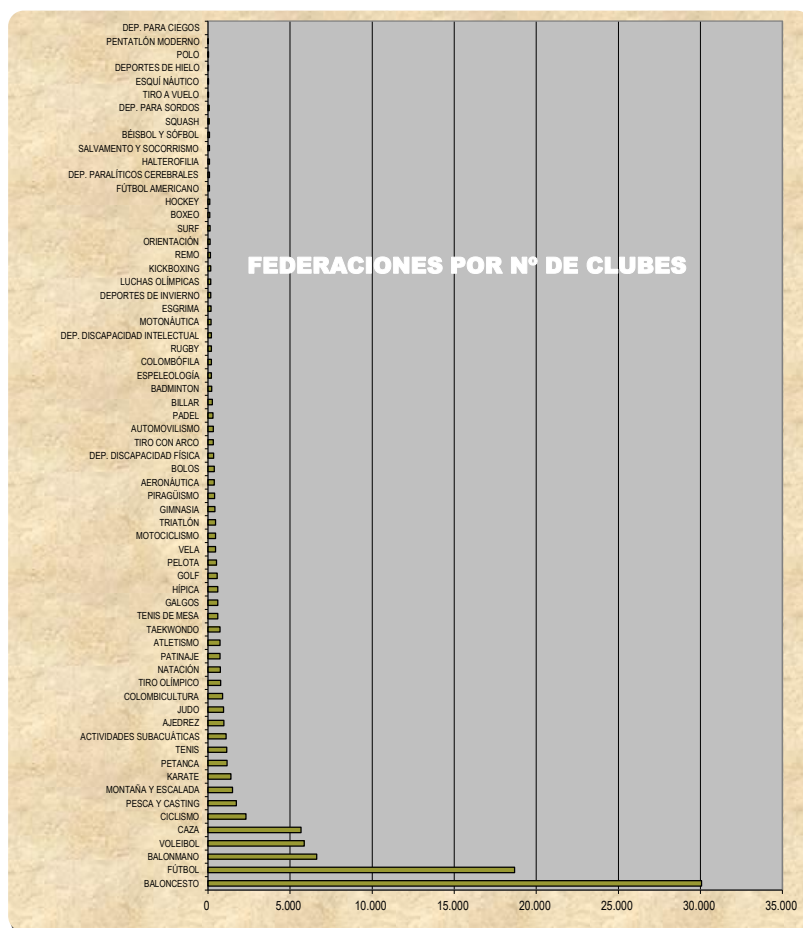

Franjas por nº Clubes	FFEE	%	nº Clubes	%
> 5.000	5	7,69	66.910	70,80
> 1.000 y <= 5.000	7	10,77	10.338	10,94
> 500 y <= 1.000	13	20,00	9.423	9,97
<= 500	40	61,54	7.840	8,30
Totales	65	100,00	94.511	100,00