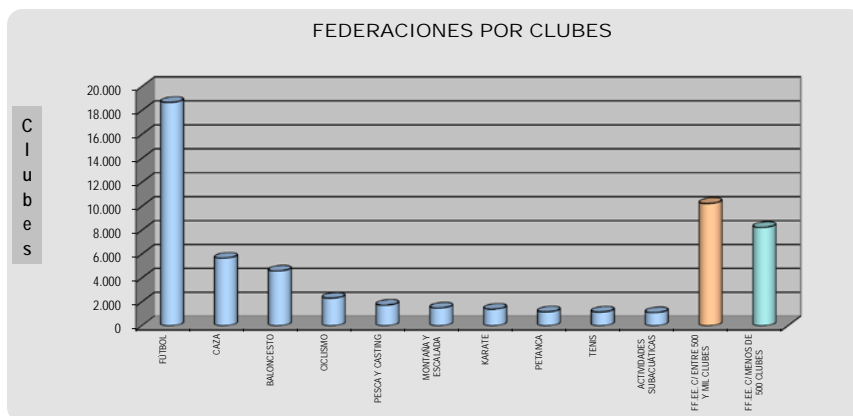

Franjas por nº Clubes	FFEE	%	nº Clubes	%
> 2.000	4	6,15	31.245	54,10
> 1.000 y <= 2.000	6	9,23	8.028	13,90
> 500 y <= 1.000	14	21,54	10.242	17,73
<= 500	41	63,08	8.237	14,26
Totales	65	100,00	57.752	100,00