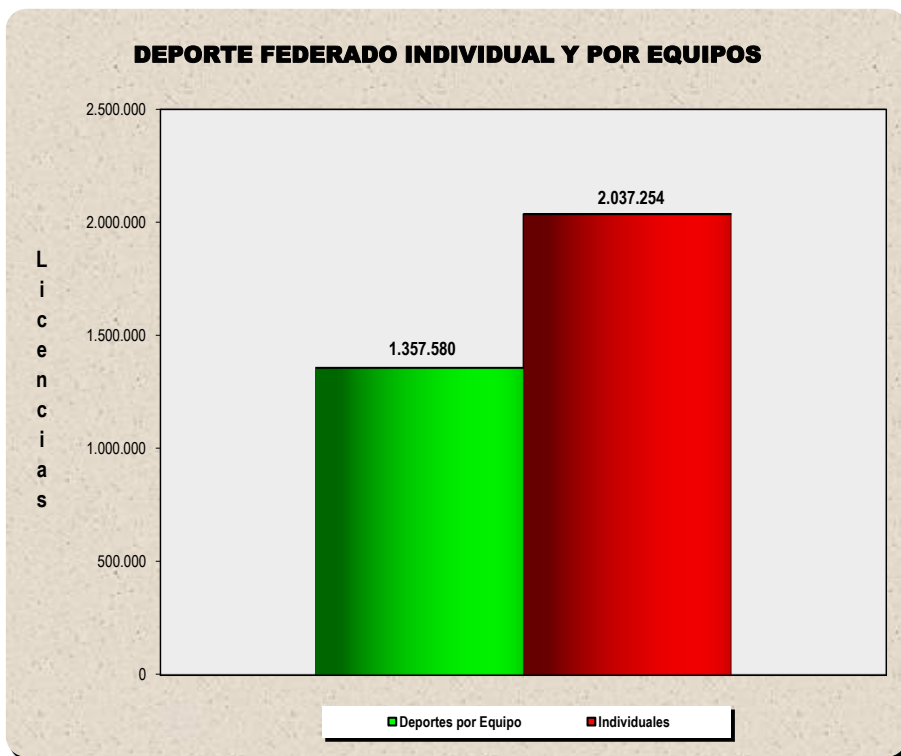

DE COMBATE (C)		
1	JUDO	109.773
2	KARATE	67.417
3	TAEKWONDO	39.429
4	LUCHAS OLÍMPICAS	11.686
5	ESGRIMA	9.184
6	BOXEO	3.360
7	KICKBOXING	2.777
8	PENTATLÓN MODERNO	391
Suma		244.017
DE DISCAPACITADOS (D)		
1	DEP. DISCAPACIDAD INTELECT.	6.302
2	DEP. DISCAPACIDAD FÍSICA	3.970
3	DEP. PARA CIEGOS	2.542
4	DEP. PARALÍTICOS CEREBRALES	2.294
5	DEP. PARA SORDOS	2.268
Suma		17.376
CON MOTOR (M)		
1	MOTOCICLISMO	20.108
2	AUTOMOVILISMO	19.979
3	AERONÁUTICA	10.602
4	ESQUÍ NÁUTICO	1.685
5	MOTONÁUTICA	1.376
Suma		53.750
EN MEDIO NATURAL (N)		
1	CAZA	406.671
2	MONTAÑA Y ESCALADA	115.061
3	PESCA Y CASTING	81.243
4	CICLISMO	50.694
5	COLOMBICULTURA	22.160
6	DEPORTES DE INVIERNO	15.040
7	TRIATLÓN	11.996
8	GALGOS	11.892
9	AERONÁUTICA	10.602
10	ORIENTACIÓN	10.339
11	ESPELEOLOGÍA	7.593
12	COLOMBÓFILA	4.832
13	DEPORTES DE HIELO	728
Suma		748.851
Resumen de CLASIFICACIONES		
TOTAL LICENCIAS		3.394.834
INDIVIDUALES		2.037.254
POR EQUIPOS (E)		1.357.580
1	EN MEDIO NATURAL (N)	748.851
2	CON ARMAS (Ar)	495.512
3	CON ANIMALES (An)	488.521
4	DE COMBATE (C)	244.017
5	EN MEDIO ACUÁTICO (Ac)	201.760
6	CON MOTOR (M)	53.750
7	DE DISCAPACITADOS (D)	17.376

DE LOS DEPORTES FEDERADOS EN 2008