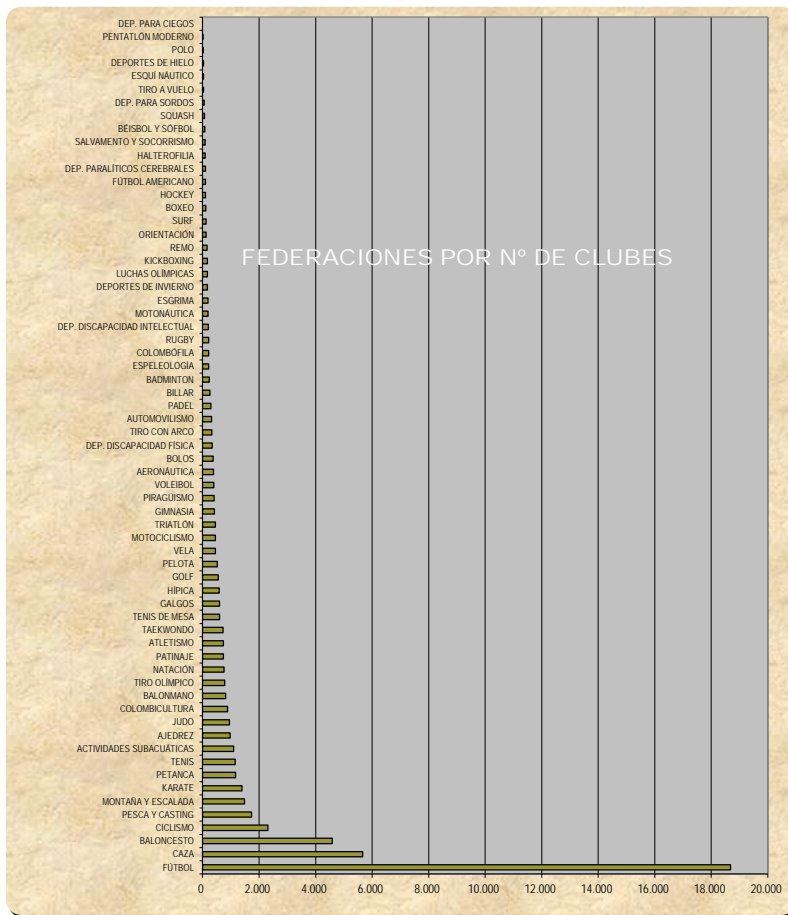

Franjas por nº Clubes	FFEE	%	nº Clubes	%
> 2.000	4	6,15	31.245	54,10
> 1.000 y <= 2.000	6	9,23	8.028	13,90
> 500 y <= 1.000	14	21,54	10.242	17,73
<= 500	41	63,08	8.237	14,26
Totales	65	100,00	57.752	100,00