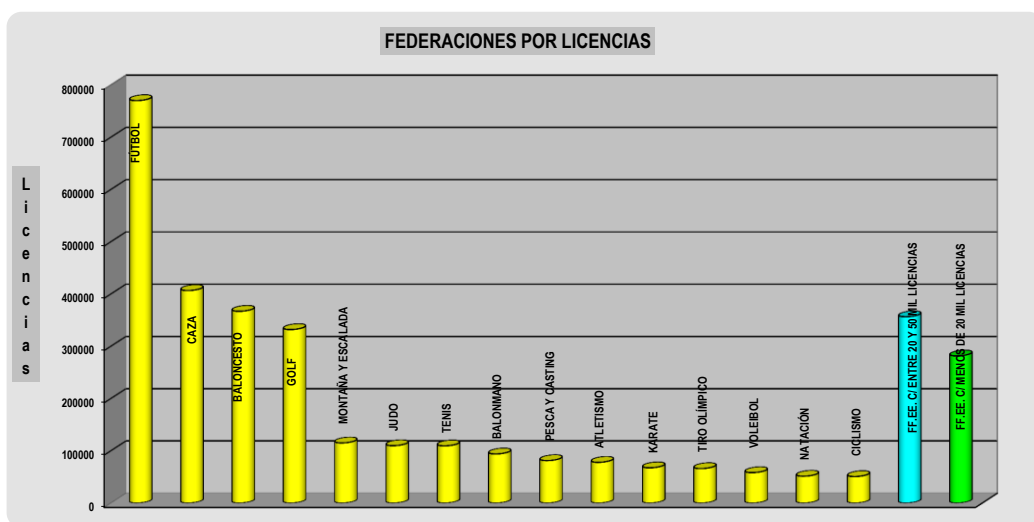

Franjas por Licencias	FFEE	%	Licencias	%
> 100.000	7	10,77	2.210.006	65,10
> 50.000 y <= 100.000	8	12,31	546.804	16,11
> 20.000 y <= 50.000	11	16,92	356.489	10,50
<= 20.000	39	60,00	281.535	8,29
Totales	65	100,00	3.394.834	100,00