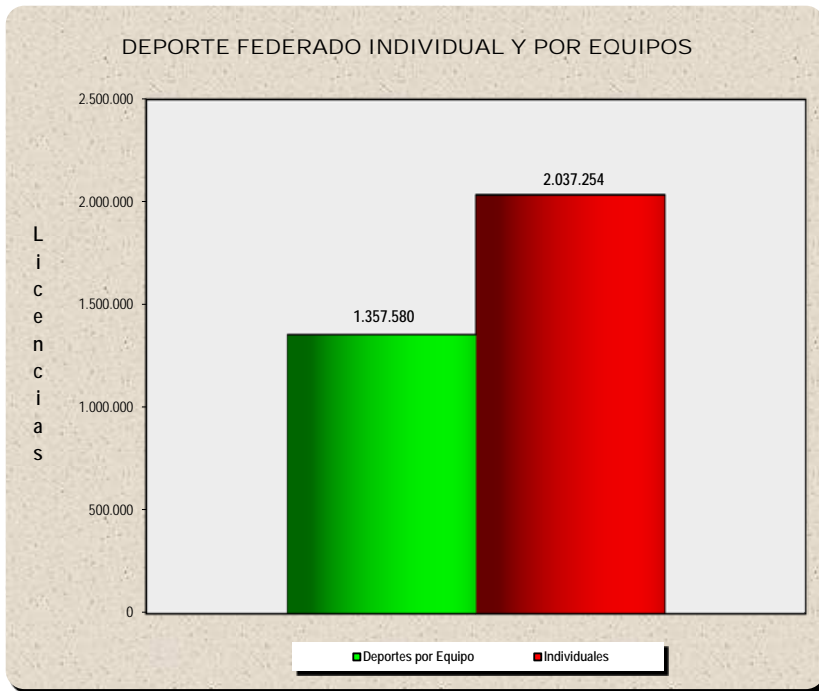

DE COMBATE (C)		
1	JUDO	109.773
2	KARATE	67.417
3	TAEKWONDO	39.429
4	LUCHAS OLÍMPICAS	11.686
5	ESGRIMA	9.184
6	BOXEO	3.360
7	KICKBOXING	2.777
8	PENTATLÓN MODERNO	391
Suma		244.017
DE DISCAPACITADOS (D)		
1	DEP. DISCAPACIDAD INTELECT.	6.302
2	DEP. DISCAPACIDAD FÍSICA	3.970
3	DEP. PARA CIEGOS	2.542
4	DEP. PARALÍTICOS CEREBRALES	2.294
5	DEP. PARA SORDOS	2.268
Suma		17.376
CON MOTOR (M)		
1	MOTOCICLISMO	20.108
2	AUTOMOVILISMO	19.979
3	AERONÁUTICA	10.602
4	ESQUÍ NÁUTICO	1.685
5	MOTONÁUTICA	1.376
Suma		53.750
EN MEDIO NATURAL (N)		
1	CAZA	406.671
2	MONTAÑA Y ESCALADA	115.061
3	PESCA Y CASTING	81.243
4	CICLISMO	50.694
5	COLOMBICULTURA	22.160
6	DEPORTES DE INVIERNO	15.040
7	TRIATLÓN	11.996
8	GALGOS	11.892
9	AERONÁUTICA	10.602
10	ORIENTACIÓN	10.339
11	ESPELEOLOGÍA	7.593
12	COLOMBÓFILA	4.832
13	DEPORTES DE HIELO	728
Suma		748.851
Resumen de CLASIFICACIONES		
TOTAL LICENCIAS		3.394.834
INDIVIDUALES		2.037.254
POR EQUIPOS (E)		1.357.580
1	EN MEDIO NATURAL (N)	748.851
2	CON ARMAS (Ar)	495.512
3	CON ANIMALES (An)	488.521
4	DE COMBATE (C)	244.017
5	EN MEDIO ACUÁTICO (Ac)	201.760
6	CON MOTOR (M)	53.750
7	DE DISCAPACITADOS (D)	17.376