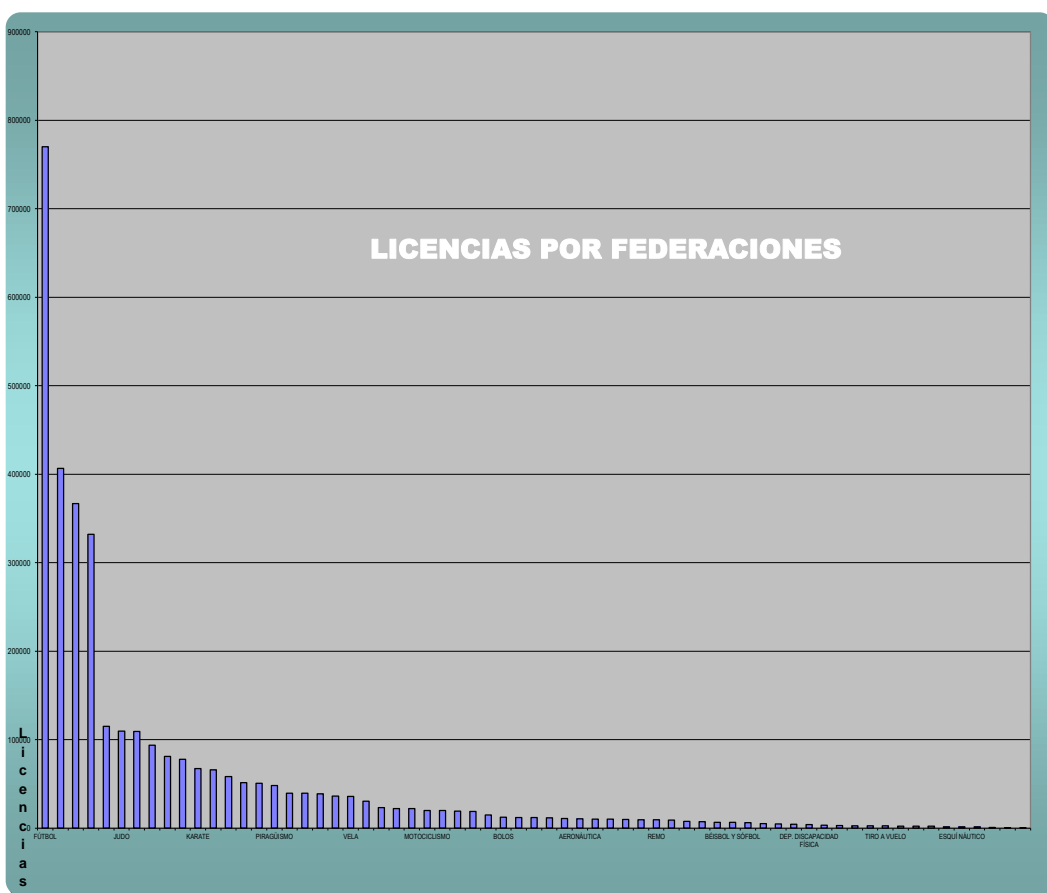

Franjas por Licencias	FFEE	%	Licencias	%
> 100.000	7	10,77	2.210.006	65,10
> 50.000 y <= 100.000	8	12,31	546.804	16,11
> 20.000 y <= 50.000	11	16,92	356.489	10,50
<= 20.000	39	60,00	281.535	8,29
Totales	65	100,00	3.394.834	100,00