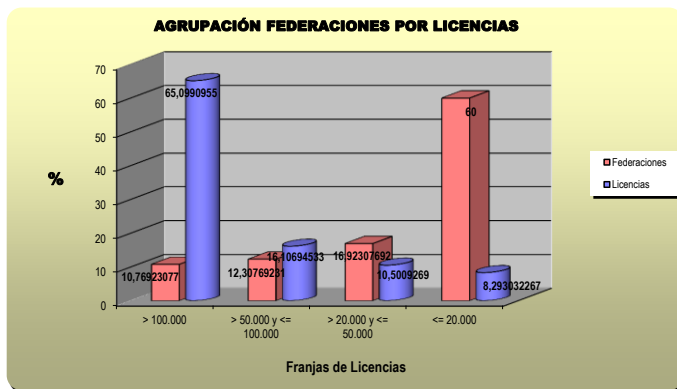

Franjas por Licencias	FFEE	%	Licencias	%
> 100.000	7	10,77	2.210.006	65,10
> 50.000 y <= 100.000	8	12,31	546.804	16,11
> 20.000 y <= 50.000	11	16,92	356.489	10,50
<= 20.000	39	60,00	281.535	8,29
Totales	65	100,00	3.394.834	100,00