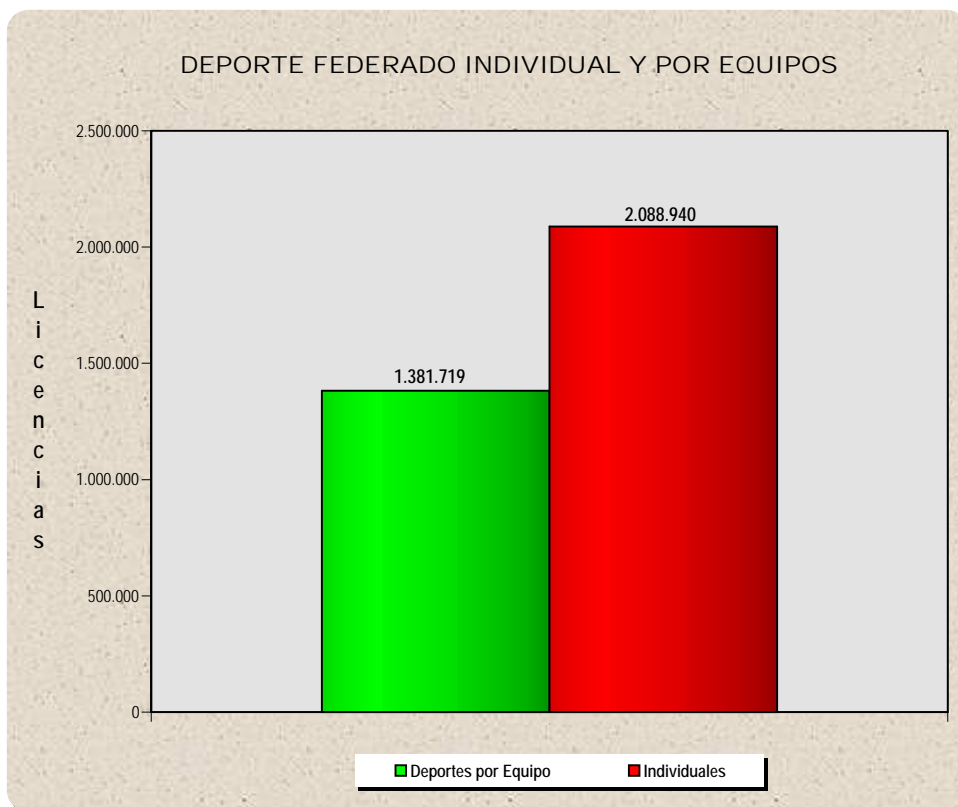

DE COMBATE (C)		
1	JUDO	108.897
2	KARATE	67.649
3	TAEKWONDO	36.876
4	LUCHAS OLÍMPICAS	10.517
5	ESGRIMA	9.572
6	BOXEO	2.907
7	KICKBOXING	2.906
8	PENTATLÓN MODERNO	365
Suma		239.689
DE DISCAPACITADOS (D)		
1	DEP. DISCAPACIDAD FÍSICA	7.017
2	DEP. DISCAPACIDAD INTELECT.	5.005
3	DEP. PARA CIEGOS	2.517
4	DEP. PARALÍTICOS CEREBRALES	1.969
5	DEP. PARA SORDOS	1.071
Suma		17.579
CON MOTOR (M)		
1	AUTOMOVILISMO	18.920
2	MOTOCICLISMO	17.386
3	AERONÁUTICA	11.375
4	ESQUÍ NÁUTICO	1.970
5	MOTONÁUTICA	1.052
Suma		50.703
EN MEDIO NATURAL (N)		
1	CAZA	411.453
2	MONTAÑA Y ESCALADA	125.631
3	PESCA Y CASTING	82.010
4	CICLISMO	53.843
5	COLOMBICULTURA	22.126
6	DEPORTES DE INVIERNO	15.928
7	ORIENTACIÓN	14.592
8	GALGOS	13.715
9	TRIATLÓN	13.449
10	AERONÁUTICA	11.375
11	ESPELEOLOGÍA	8.405
12	COLOMBÓFILA	5.884
13	DEPORTES DE HIELO	1.326
Suma		779.737
Resumen de CLASIFICACIONES		
TOTAL LICENCIAS		3.470.659
INDIVIDUALES		2.088.940
POR EQUIPOS (E)		1.381.719
1	EN MEDIO NATURAL (N)	779.737
2	CON ARMAS (Ar)	501.635
3	CON ANIMALES (An)	499.102
4	DE COMBATE (C)	239.689
5	EN MEDIO ACUÁTICO (Ac)	194.419
6	CON MOTOR (M)	50.703
7	DE DISCAPACITADOS (D)	17.579