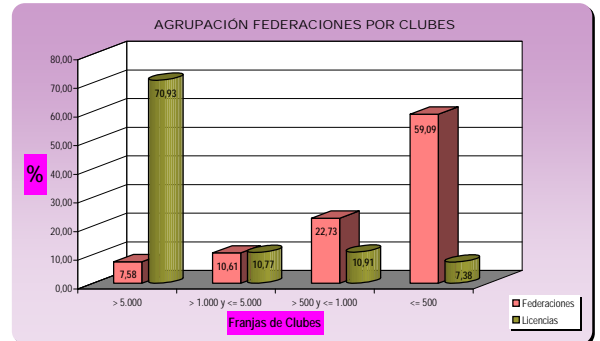

Franjas por nº Clubes	FFEE	%	nº Clubes	%
> 5.000	5	7,58	68.133	70,93
> 1.000 y <= 5.000	7	10,61	10.344	10,77
> 500 y <= 1.000	15	22,73	10.482	10,91
<= 500	39	59,09	7.093	7,38
Totales	66	100,00	96.052	100,00