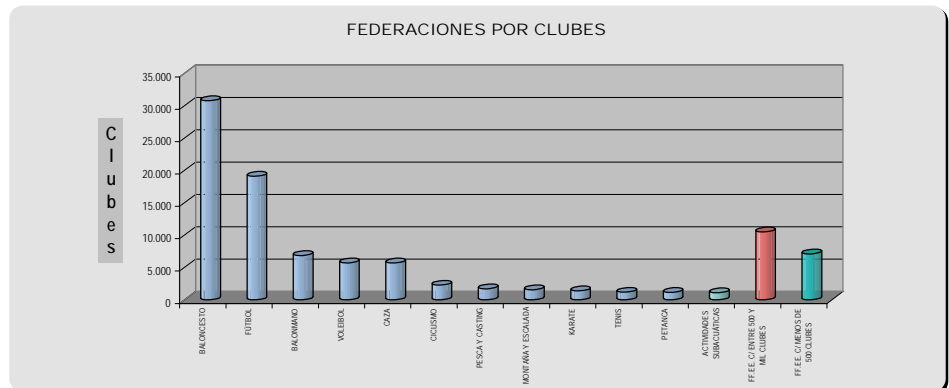

Federaciones (Resumen)	Clubes
1 BALONCESTO	30.772
2 FÚTBOL	19.099
3 BALONMANO	6.864
4 VOLEIBOL	5.709
5 CAZA	5.689
6 CICLISMO	2.266
7 PESCA Y CASTING	1.715
8 MONTAÑA Y ESCALADA	1.565
9 KARATE	1.384
10 TENIS	1.178
11 PETANCA	1.135
12 ACTIVIDADES SUBACUÁTICAS	1.101
12 FF.EE. C/ ENTRE 500 Y MIL CLUBES	10.482
13 FF.EE. C/ MENOS DE 500 CLUBES	7.093
Total	96.052