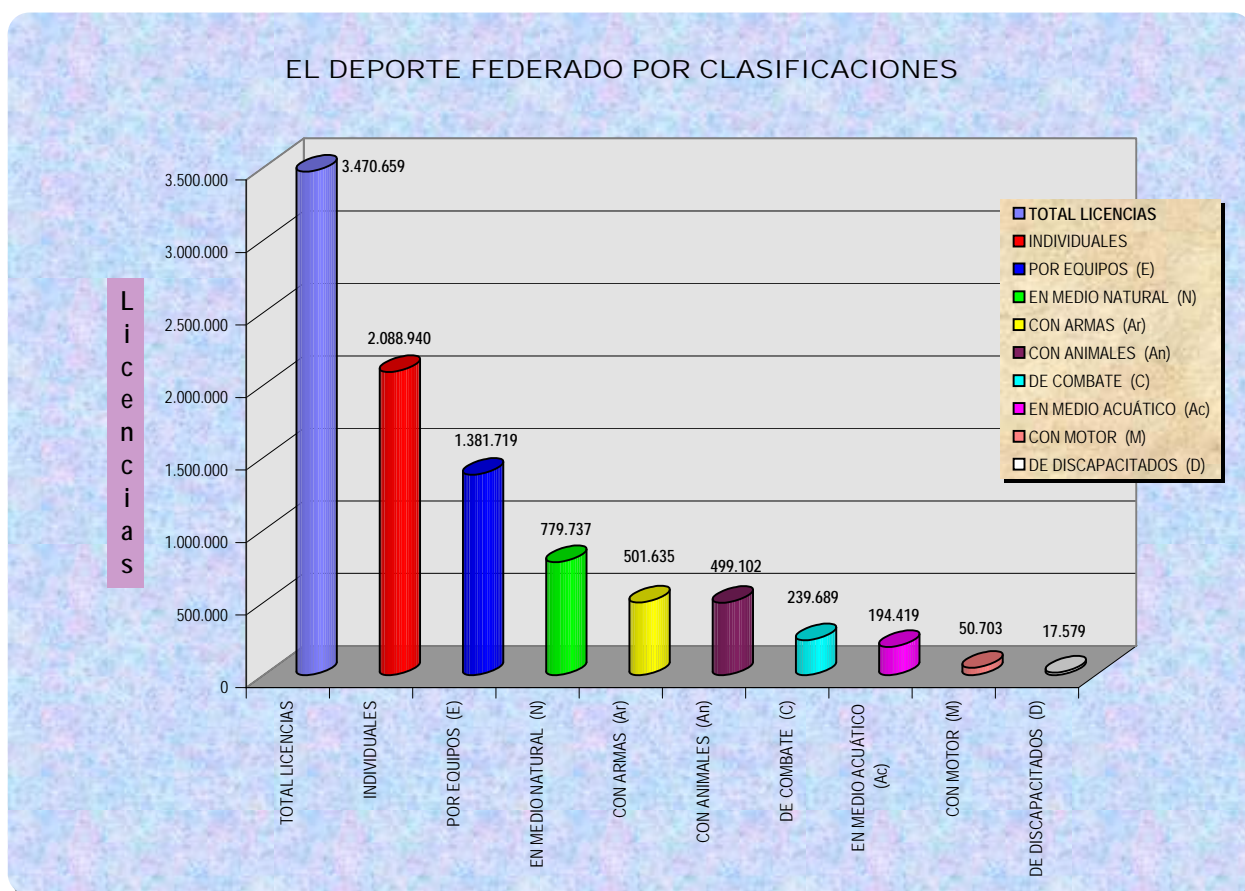

DE COMBATE (C)		
1	JUDO	108.897
2	KARATE	67.649
3	TAEKWONDO	36.876
4	LUCHAS OLÍMPICAS	10.517
5	ESGRIMA	9.572
6	BOXEO	2.907
7	KICKBOXING	2.906
8	PENTATLÓN MODERNO	365
Suma		239.689
DE DISCAPACITADOS (D)		
1	DEP. DISCAPACIDAD FÍSICA	7.017
2	DEP. DISCAPACIDAD INTELECT.	5.005
3	DEP. PARA CIEGOS	2.517
4	DEP. PARALÍTICOS CEREBRALES	1.969
5	DEP. PARA SORDOS	1.071
Suma		17.579
CON MOTOR (M)		
1	AUTOMOVILISMO	18.920
2	MOTOCICLISMO	17.386
3	AERONÁUTICA	11.375
4	ESQUÍ NÁUTICO	1.970
5	MOTONÁUTICA	1.052
Suma		50.703
EN MEDIO NATURAL (N)		
1	CAZA	411.453
2	MONTAÑA Y ESCALADA	125.631
3	PESCA Y CASTING	82.010
4	CICLISMO	53.843
5	COLOMBICULTURA	22.126
6	DEPORTES DE INVIERNO	15.928
7	ORIENTACIÓN	14.592
8	GALGOS	13.715
9	TRIATLÓN	13.449
10	AERONÁUTICA	11.375
11	ESPELEOLOGÍA	8.405
12	COLOMBÓFILA	5.884
13	DEPORTES DE HIELO	1.326
Suma		779.737
Resumen de CLASIFICACIONES		
TOTAL LICENCIAS		3.470.659
INDIVIDUALES		2.088.940
POR EQUIPOS (E)		1.381.719
1	EN MEDIO NATURAL (N)	779.737
2	CON ARMAS (Ar)	501.635
3	CON ANIMALES (An)	499.102
4	DE COMBATE (C)	239.689
5	EN MEDIO ACUÁTICO (Ac)	194.419
6	CON MOTOR (M)	50.703
7	DE DISCAPACITADOS (D)	17.579