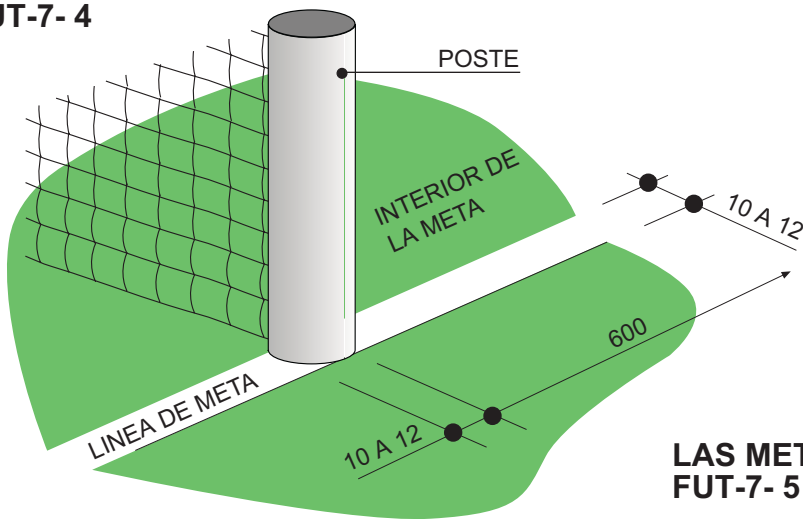

AREA DE ESQUINA
FUT-7- 4

LAS METAS
FUT-7- 5

PERIMETRO 62 A 66 cm.
PESO 390 - 340 grs.

EL BALÓN
FUT-7- 6