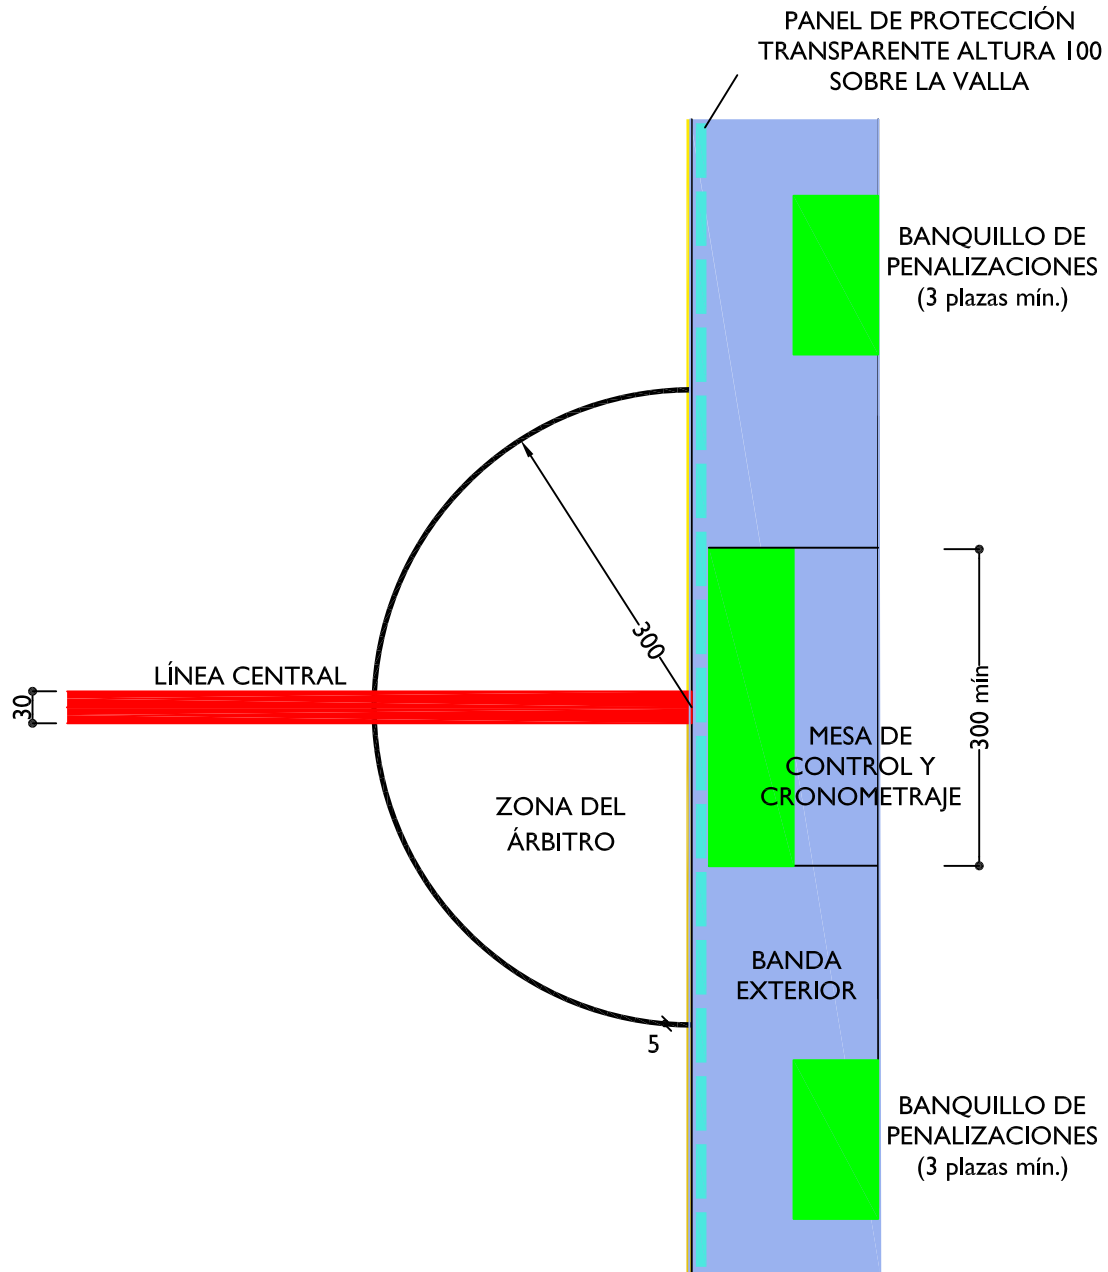

NIDE 2018	R NORMAS REGLAMENTARIAS	HOCKEY PATINES EN LÍNEA	HCPL
---------------------	--------------------------------------	--	-------------

**ZONA DEL ÁRBITRO, MESA DE CONTROL Y CRONOMETRAJE
Y BANQUILLOS DE PENALIZACIONES
HCPL-6**

Cotas en centímetros