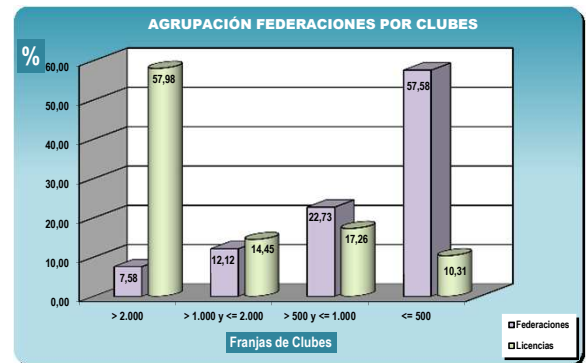

Franjas por nº Clubes	FFEE	%	nº Clubes	%
> 2.000	5	7,58	37.663	57,98
> 1.000 y <= 2.000	8	12,12	9.387	14,45
> 500 y <= 1.000	15	22,73	11.210	17,26
<= 500	38	57,58	6.698	10,31
Totales	66	100,00	64.958	100,00