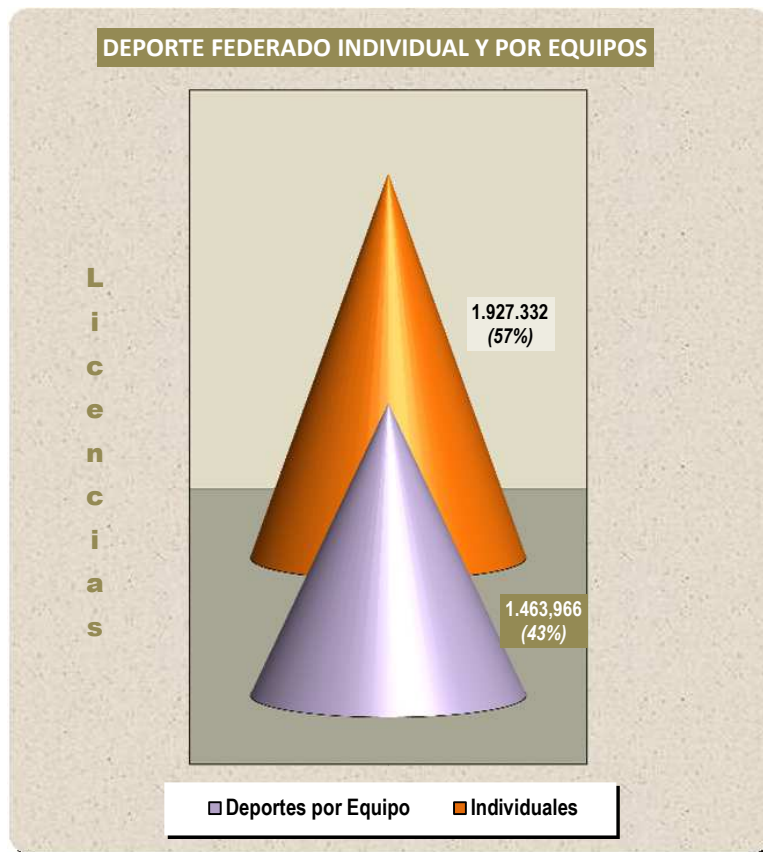

MEMORIA 2014/ Licencias y Clubes federados

DE COMBATE (C)		
1	JUDO	104.340
2	KARATE	59.049
3	TAEKWONDO	38.882
4	LUCHAS OLÍMPICAS	11.515
5	ESGRIMA	5.554
6	BOXEO	3.146
7	KICKBOXING	2.186
8	PENTATLÓN MODERNO	337
	Suma	225.009
DE PERSONAS CON DISCAPACIDAD (D)		
1	DEP. DISCAPACIDAD INTELECT.	5.869
2	DEP. DISCAPACIDAD FÍSICA	1.883
3	DEP. PARA CIEGOS	1.801
4	DEP. PARÁLISIS CEREBRAL	1.272
5	DEP. PARA SORDOS	325
	Suma	11.150
CON MOTOR (M)		
1	MOTOCICLISMO	14.219
2	AUTOMOVILISMO	14.164
3	AERONÁUTICA	10.046
4	ESQUÍ NÁUTICO	748
5	MOTONÁUTICA	510
	Suma	39.687
EN MEDIO NATURAL (N)		
1	CAZA	335.754
2	MONTAÑA Y ESCALADA	188.292
3	CICLISMO	70.800
4	PESCA Y CASTING	55.037
5	COLOMBICULTURA	22.520
6	TRIATLÓN	19.884
7	ORIENTACIÓN	17.744
8	GALGOS	10.151
9	AERONÁUTICA	10.046
10	ESPELEOLOGÍA	6.196
11	COLOMBÓFILA	4.224
12	DEPORTES DE INVIERNO	3.044
13	DEPORTES DE HIELO	1.276
	Suma	744.968

Resumen de CLASIFICACIONES			
	TOTAL LICENCIAS	3.391.298	%
	INDIVIDUALES (I)	1.927.332	56,8%
	POR EQUIPOS (E)	1.463.966	43,2%
1	EN MEDIO NATURAL (N)	744.968	22,0%
2	CON ANIMALES (An)	423.446	12,5%
3	CON ARMAS (Ar)	405.074	11,9%
4	DE COMBATE (C)	225.009	6,6%
5	EN MEDIO ACUÁTICO (Ac)	184.248	5,4%
6	CON MOTOR (M)	39.687	1,2%
7	DE PERSONAS CON DISCAPACIDAD (D)	11.150	0,3%