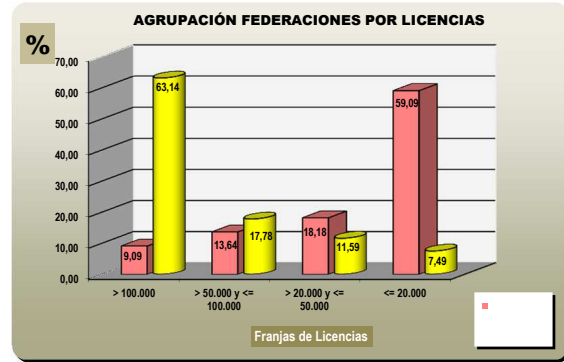

Franjas por Licencias	FFEE	%	Licencias	%
> 100.000	6	9,09	2.141.277	63,14
> 50.000 y <= 100.000	9	13,64	603.029	17,78
> 20.000 y <= 50.000	12	18,18	393.100	11,59
<= 20.000	39	59,09	253.892	7,49
Totales	66	100,00	3.391.298	100,00