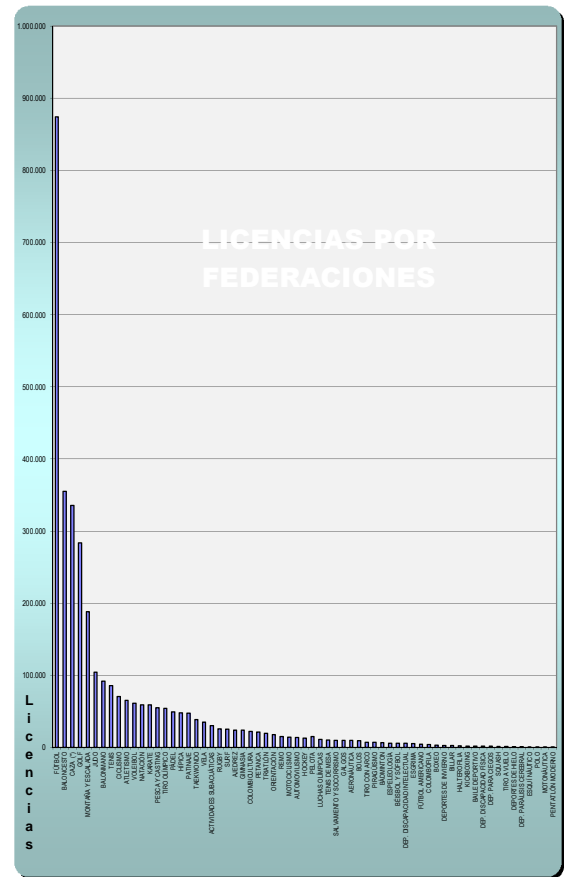

MEMORIA 2014/ Licencias y Clubes federados

FEDERACIÓN	Cataluña	Andalucía	Madrid	Valencia	Galicia	País Vasco	Castilla y León	Canarias	Aragón	Castilla - La Mancha	Murcia	Asturias	Baleares	Extremadura	Navarra	Cantabria	La Rioja	Melilla	Ceuta	Sin Territorializar (°)	TOTAL
Licencias	561.601	515.691	437.927	347.140	205.138	204.877	173.701	149.145	139.572	130.939	90.294	88.006	82.941	73.562	72.104	65.682	31.783	8.832	8.218	4.145	3.391.298

Franjas por Licencias	FFEE	%	Licencias	%
> 100.000	6	9,09	2.141.277	63,14
> 50.000 y <= 100.000	9	13,64	603.029	17,78
> 20.000 y <= 50.000	12	18,18	393.100	11,59
<= 20.000	39	59,09	253.892	7,49
Totales	66	100,00	3.391.298	100,00