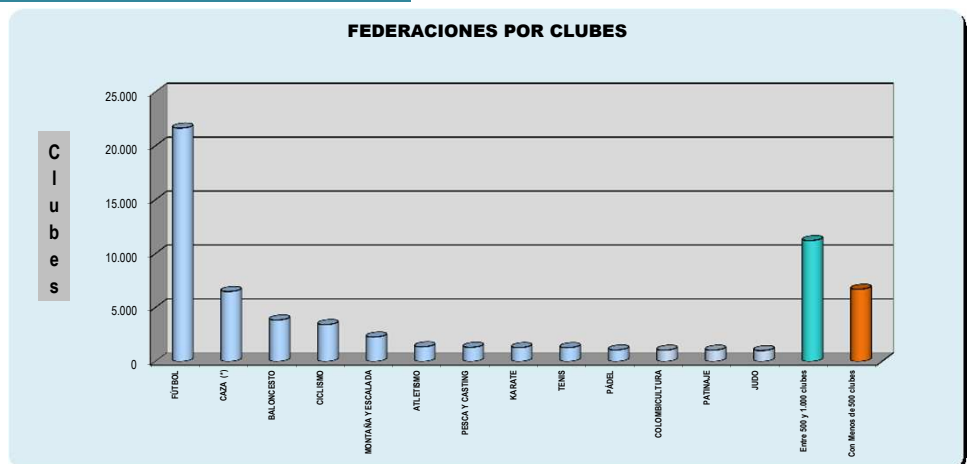

Federaciones (Resumen)	Clubes
1 FÚTBOL	21.649
2 CAZA (*)	6.488
3 BALONCESTO	3.843
4 CICLISMO	3.420
5 MONTAÑA Y ESCALADA	2.263
6 ATLETISMO	1.359
7 PESCA Y CASTING	1.311
8 KARATE	1.283
9 TENIS	1.278
10 PÁDEL	1.062
11 COLOMBICULTURA	1.047
12 PATINAJE	1.046
13 JUDO	1.001
14 Entre 500 y 1.000 clubes	11.210
15 Con Menos de 500 clubes	6.698
Total	64.958