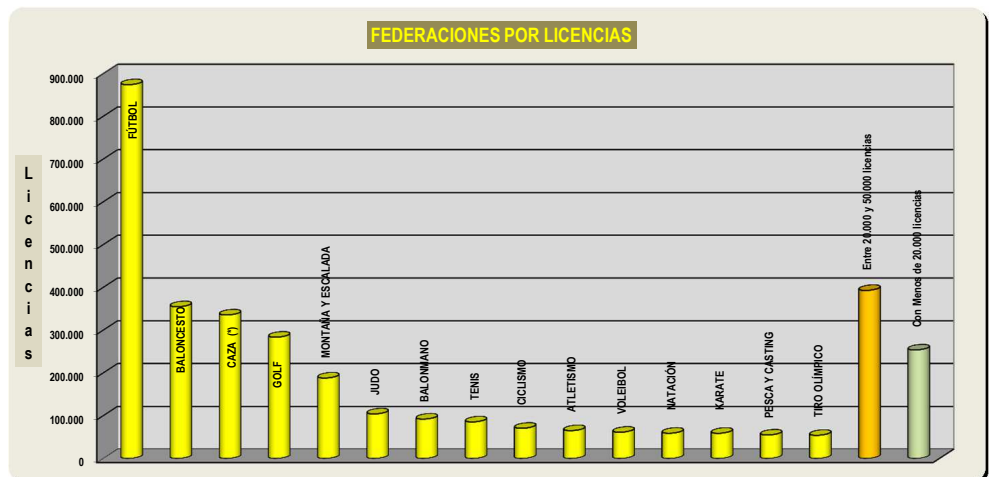

Federaciones (Resumen)	Licencias
1 FÚTBOL	874.093
2 BALONCESTO	354.949
3 CAZA (*)	335.754
4 GOLF	283.849
5 MONTAÑA Y ESCALADA	188.292
6 JUDO	104.340
7 BALONMANO	92.249
8 TENIS	85.668
9 CICLISMO	70.800
10 ATLETISMO	65.292
11 VOLEIBOL	61.550
12 NATACIÓN	59.123
13 KARATE	59.049
14 PESCA Y CASTING	55.037
15 TIRO OLÍMPICO	54.261
16 Entre 20.000 y 50.000 licencias	393.100
17 Con Menos de 20.000 licencias	253.892
Total	3.391.298