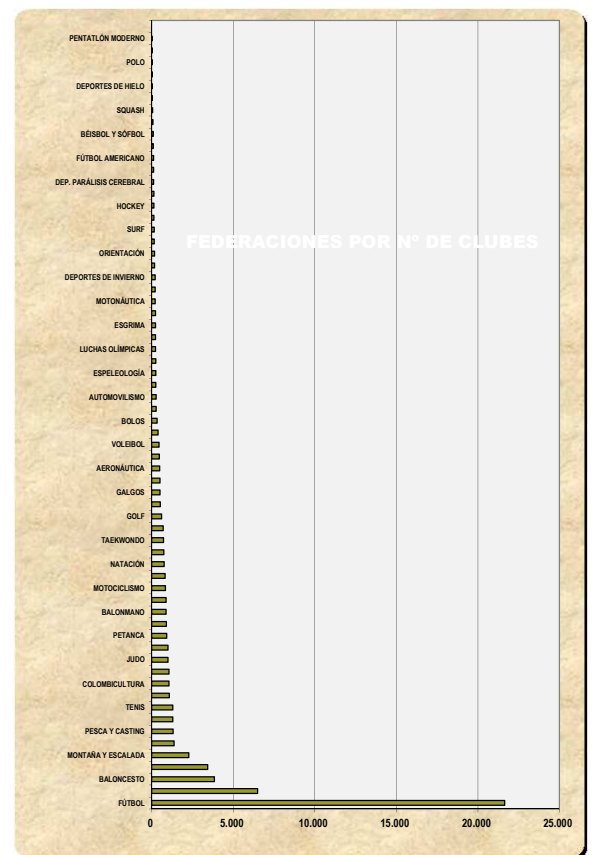

Franjas por nº Clubes	FFEE	%	nº Clubes	%
> 2.000	5	7,58	37.663	57,98
> 1.000 y <= 2.000	8	12,12	9.387	14,45
> 500 y <= 1.000	15	22,73	11.210	17,26
<= 500	38	57,58	6.698	10,31
Totales	66	100,00	64.958	100,00