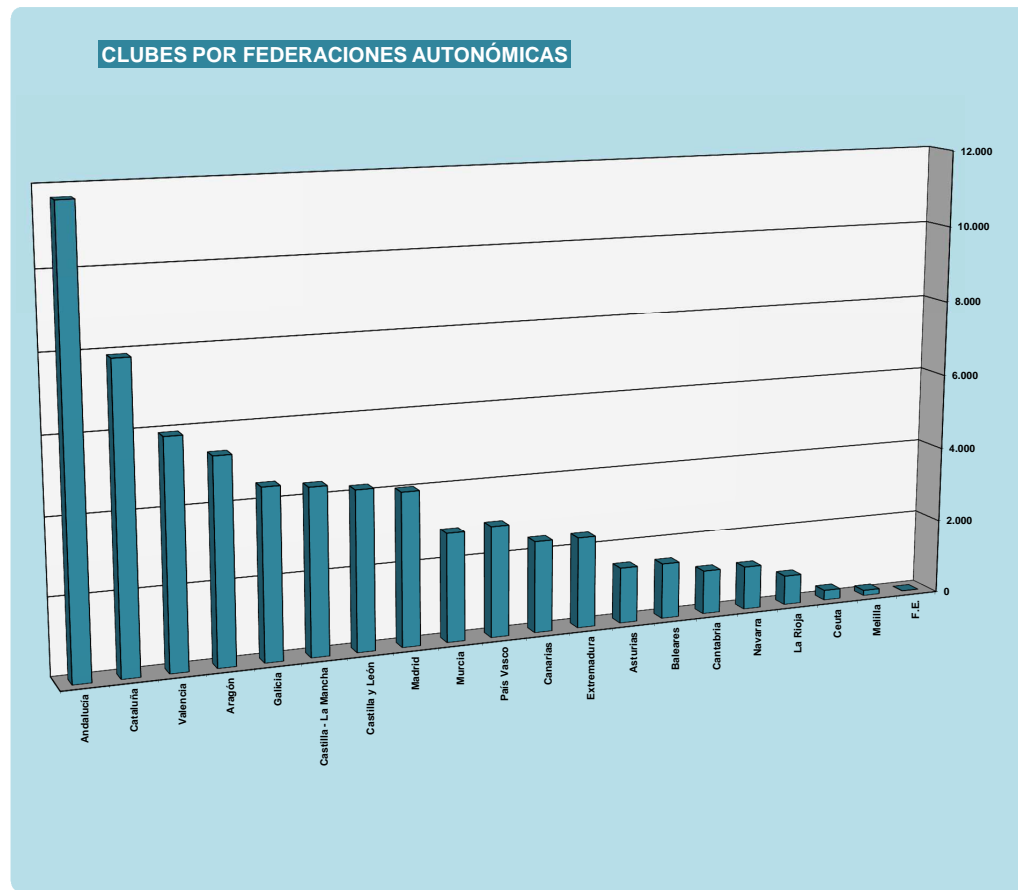

MEMORIA 2014/ Licencias y Clubes federados

FEDERACIÓN	Andalucía	Cataluña	Valencia	Aragón	Galicia	Castilla - La Mancha	Castilla y León	Madrid	Murcia	País Vasco	Canarias	Extremadura	Asturias	Baleares	Cantabria	Navarra	La Rioja	Ceuta	Melilla	F.E.	Totales
Licencias	11.693	7.898	5.921	5.351	4.478	4.371	4.199	4.037	2.851	2.929	2.407	2.392	1.471	1.466	1.155	1.146	779	265	142	7	64.958