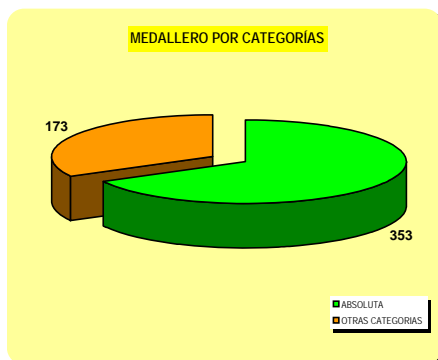

GRÁFICOS

CATEGORÍAS	Medallas
ABSOLUTA	353
OTRAS CATEGORIAS	173
TODAS CATEGORIAS	526