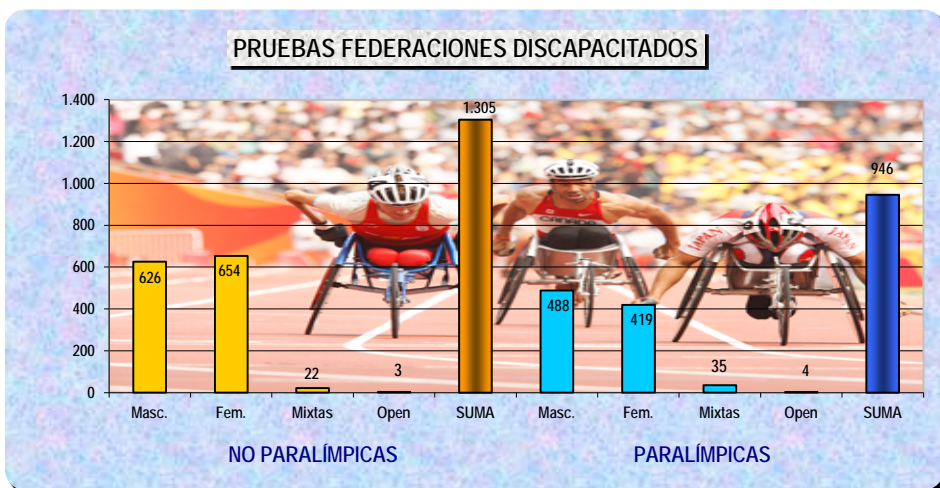

... Y DE FEDERACIONES DEPORTIVAS DE DISCAPACITADOS

nº	FEDERACIÓN DE DISCAPACITADOS	Especialidades	PRUEBAS NO PARALÍMPICAS					PRUEBAS PARALÍMPICAS					TODAS LAS PRUEBAS				TOTAL PRUEBAS
			Masc.	Fem.	Mixtas	Open	SUMA	Masc.	Fem.	Mixtas	Open	SUMA	Masc.	Fem.	Mixtas	Open	
1	DEP. DISCAPACIDAD FÍSICA	24	255	278	6		539	177	150	10		337	432	428	16		876
2	DEP. DISCAPACIDAD INTELLECTUAL	17	88	108	1		197	7	7			14	95	115	1		211
3	DEP. PARA CIEGOS	10	65	74		1	140	71	56			127	136	130		1	267
4	DEP. PARA SORDOS	39	136	108	3		247					136	108	3			247
5	DEP. PARÁLISIS CEREBRAL	10	42	45	1		88	83	76	3		162	125	121	4		250
#	<b>Paralímpicas Compartidas</b>							116	96	4		216	116	96	4		216
6	BAILE DEPORTIVO	1			4		4								4		4
7	CICLISMO	2		1			1	33	33	5	1	72	33	34	5	1	73
8	GOLF	1				2	2									2	2
9	HÍPICA	1	6	6			12			10	1	11	6	6	10	1	23
10	PIRAGÜISMO	1	12	12	6		30					12	12	6			30
11	REMO	1			1		1	1	1	2		4	1	1	3		5
12	TAEKWONDO	1	16	16			32					16	16				32
13	TIRO CON ARCO	1															0
14	TRIATLON	1	6	6			12					6	6				12
15	VELA	1								1	2	3			1	2	3
<b>TOTALES</b>		<b>111</b>	<b>626</b>	<b>654</b>	<b>22</b>	<b>3</b>	<b>1.305</b>	<b>488</b>	<b>419</b>	<b>35</b>	<b>4</b>	<b>946</b>	<b>1.114</b>	<b>1.073</b>	<b>57</b>	<b>7</b>	<b>2.251</b>