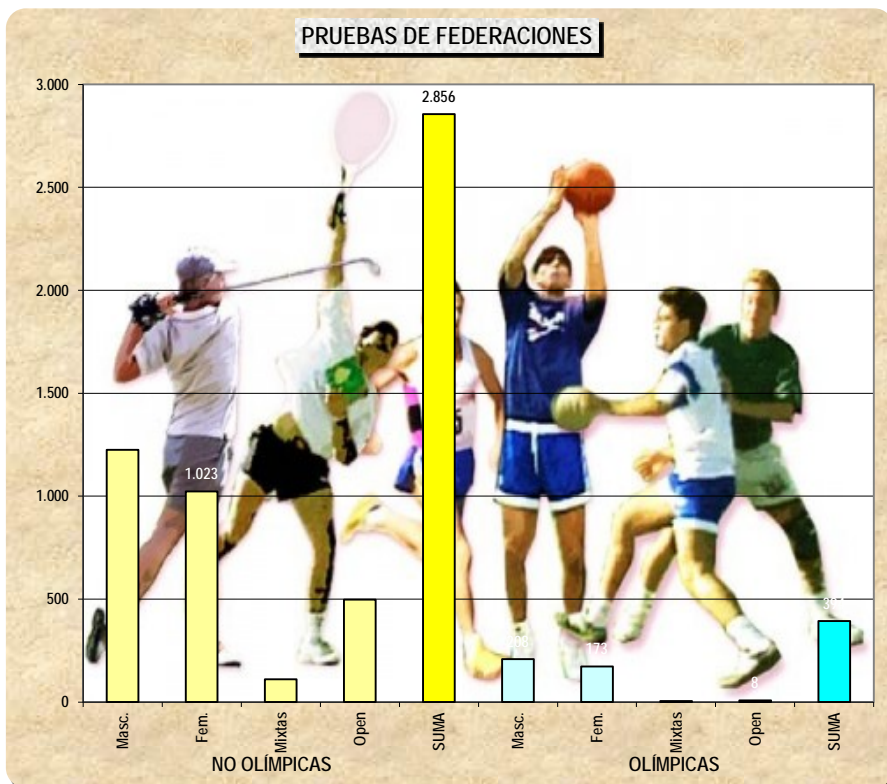

... Y DE FEDERACIONES DEPORTIVAS DE DISCAPACITADOS

nº	FEDERACIÓN DE DISCAPACITADOS	Especialidades	PRUEBAS NO PARALÍMPICAS					PRUEBAS PARALÍMPICAS					TODAS LAS PRUEBAS				TOTAL PRUEBAS
			Masc.	Fem.	Mixtas	Open	SUMA	Masc.	Fem.	Mixtas	Open	SUMA	Masc.	Fem.	Mixtas	Open	
1	DEP. DISCAPACIDAD FÍSICA	24	255	278	6		539	177	150	10		337	432	428	16		876
2	DEP. DISCAPACIDAD INTELLECTUAL	17	88	108	1		197	7	7			14	95	115	1		211
3	DEP. PARA CIEGOS	10	65	74		1	140	71	56			127	136	130		1	267
4	DEP. PARA SORDOS	39	136	108	3		247					136	108	3			247
5	DEP. PARÁLISIS CEREBRAL	10	42	45	1		88	83	76	3		162	125	121	4		250
#	<b>Paralímpicas Compartidas</b>							116	96	4		216	116	96	4		216
6	BAILE DEPORTIVO	1			4		4								4		4
7	CICLISMO	2		1			1	33	33	5	1	72	33	34	5	1	73
8	GOLF	1				2	2									2	2
9	HÍPICA	1	6	6			12			10	1	11	6	6	10	1	23
10	PIRAGÜISMO	1	12	12	6		30					12	12	6			30
11	REMO	1			1		1	1	1	2		4	1	1	3		5
12	TAEKWONDO	1	16	16			32					16	16				32
13	TIRO CON ARCO	1															0
14	TRIATLON	1	6	6			12					6	6				12
15	VELA	1								1	2	3			1	2	3
<b>TOTALES</b>		<b>111</b>	<b>626</b>	<b>654</b>	<b>22</b>	<b>3</b>	<b>1.305</b>	<b>488</b>	<b>419</b>	<b>35</b>	<b>4</b>	<b>946</b>	<b>1.114</b>	<b>1.073</b>	<b>57</b>	<b>7</b>	<b>2.251</b>