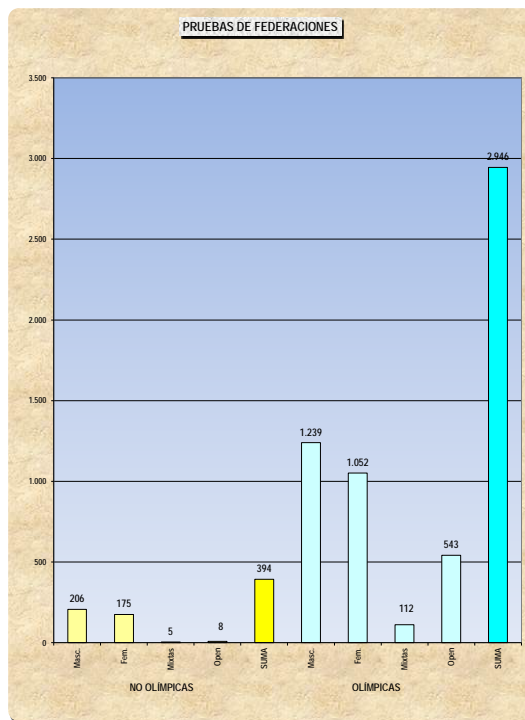

nº	FEDERACIÓN	Especialidad	PRUEBAS OLIMPICAS				PRUEBAS NO OLIMPICAS					TODAS LAS PRUEBAS				TOTAL PRUEBA	
			Masc.	Fem.	Mixtas	Open	SUMA	Masc.	Fem.	Mixtas	Open	SUMA	Masc.	Fem.	Mixtas		Open
1	ACTIVIDADES SUBACUÁTICAS	13					54	53		9	116	54	53		9	116	
2	AERONÁUTICA	10					6	12		174	192	6	12		174	192	
3	AJEDREZ	5							6	12	18			6	12	18	
4	ATLETISMO	0	5	24	23		47	112	86		198	136	109			245	
5	AUTOMOVILISMO	3								32	32					32	32
6	BADMINTON	0	1	2	2	1	5	1	1	1	3	3	3	1	1	8	
7	BAILE DEPORTIVO	5					11	11	20	3	45	11	11	20	3	45	
8	BALONCESTO	0	1	1	1		2					1	1			2	
9	BALONMANO	0	2	1	1		2	1	1		2	2	2			4	
10	BEISBOL Y SOFBOL	2					2	1			3	2	1			3	
11	BILLAR	4					9	20	3	23	55	9	20	3	23	55	
12	BOLOS	11					35	10	4		49	35	10	4		49	
13	BOXEO	0	2	10	3		13	22	21		43	32	24			56	
14	CAZA	12					6	6		19	31	6	6		19	31	
15	CICLISMO	0	8	9	9		18	32	23	2	2	59	41	32	2	2	77
16	COLOMBICULTURA	2								2	2				2	2	4
17	COLOMBÓFILA	1								9	9					9	9
18	DEPORTES DE HIELO	0	6	18	17	2	37		1	1	2	18	18	3		39	
19	DEPORTES DE INVIERNO	0	10	28	22		50	40	46	19	105	68	68	19		155	
20	ESGRIMA	0	3	6	5		11		1		1	6	6			12	
21	ESPELEOLOGIA	1					5	5			10	5	5			10	
22	ESQUI NAUTICO	5					12	10		1	23	12	10		1	23	
23	FÚTBOL	0	2	1	1		2	1	1		2	2	2			4	
24	FÚTBOL AMERICANO	2					2	2			4	2	2			4	
25	GALGOS	5								3	3					3	3
26	GIMNASIA	0	6	9	9		18	24	29	7	60	33	38	7		78	
27	GOLF	0	2	1	1		2	7	7		14	8	8			16	
28	HALTEROFILIA	0	1	8	7		15	21	17		38	29	24			53	
29	HÍPICA	0	10			6	6			17	17					23	23
30	HOCKEY	0	3	1	1		2	2	2		4	3	3			6	
31	JUDO	0	5	7	7		14	66	47	7	121	73	54	7	1	135	
32	KARATE	0	5				30	24	9		63	30	24	9		63	
33	KICKBOXING	3					143	81			224	143	81			224	
34	LUCHAS OLIMPICAS	0	7	12	6		18	144	105		249	156	111			267	
35	MONTAÑA Y ESCALADA	6					19	19	3	2	43	19	19	3	2	43	
36	MOTOCICLISMO	16					2	6		50	58	2	6		50	58	
37	MOTONÁUTICA	6								40	40					40	40
38	NATACION	0	6	22	24		46	40	49	4	93	62	73	4		139	
39	ORIENTACION	6					17	17	6	1	41	17	17	6	1	41	
40	PADEL	7					2	2	1		5	2	2	1		5	
41	PATINAJE	9					70	57	4	4	135	70	57	4	4	135	
42	PELOTA	4					14	2			16	14	2			16	
43	PENTATLON MODERNO	0	4	1	1		2	11	11		22	12	12			24	
44	PESCA Y CASTING	7					17	17		24	58	17	17		24	58	
45	PETANCA	2					7	7			14	7	7			14	
46	PIRAGUISMO	0	12	11	5		16	61	50	7	120	72	55	7	2	136	
47	POLO	1								2	2					2	2
48	REMO	0	3	8	6		14	12	8		20	20	14			34	
49	RUGBY	0	3	1	1		2	12	12		24	13	13			26	
50	SALVAMENTO Y SOCORRISMO	1					25	25	2		52	25	25	2		52	
51	SQUASH	1					2	2			4	2	2			4	
52	SURF	7					7	6	3	2	18	7	6	3	2	18	
53	TAEKWONDO	0	3	4	4		8	24	24	2	51	28	28	2	1	59	
54	TENIS	0	2	2	2	1	5	2	2	2	6	4	4	3	1	11	
55	TENIS DE MESA	0	1	2	2		4	1	1	1	3	3	3	1		7	
56	TIRO A VUELO	3					4	4			8	4	4			8	
57	TIRO CON ARCO	0	9	2	2		4	30	30	2	62	32	32	2		66	
58	TIRO OLIMPICO	0	8	9	6		15	32	25	2	78	137	41	31	2	78	152
59	TRIATLON	0	5	1	1		2	21	21		42	22	22			44	
60	VELA	0	4	3	4	1	2	10	16	23	29	68	19	27	1	31	78
61	VOLEIBOL	0	3	2	2		4	3	3	1	7	5	5	1		11	
TOTALES		##	206	175	5	8	394	1.239	1.052	112	543	###	1.445	1.227	117	551	3.340