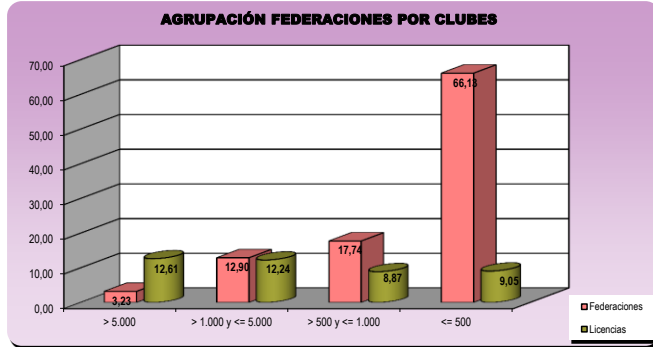

Franjas por nº Clubes	FFEE	%	nº Clubes	%
> 5.000	2	3,23	10.949	12,61
> 1.000 y <= 5.000	8	12,90	10.625	12,24
> 500 y <= 1.000	11	17,74	7.697	8,87
<= 500	41	66,13	7.858	9,05
Totales	62	100,00	37.129	42,77