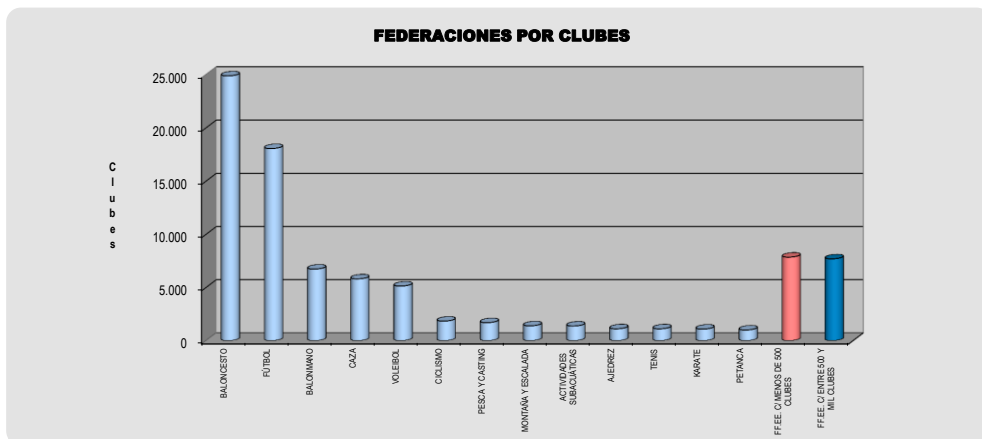

Franjas por nº Clubes	FFEE	%	nº Clubes	%
> 5.000	2	3,23	10.949	12,61
> 1.000 y <= 5.000	8	12,90	10.625	12,24
> 500 y <= 1.000	11	17,74	7.697	8,87
<= 500	41	66,13	7.858	9,05
Totales	62	100,00	37.129	42,77