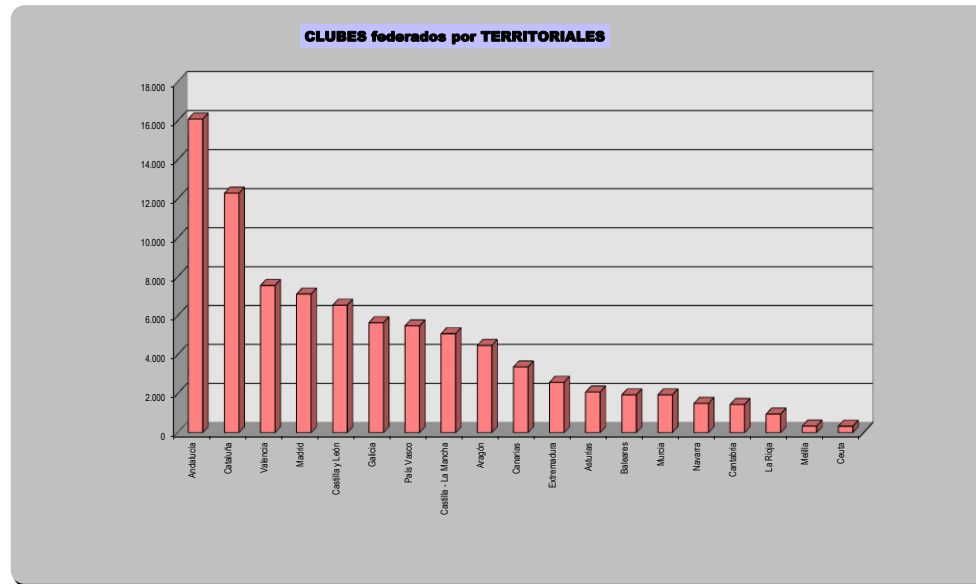

MEMORIA 2006/ Datos Federativos/ Licencias y Clubes federados

FEDERACION	Andalucia	Cataluña	Valencia	Madrid	Castilla y León	Galicia	País Vasco	Castilla - La Mancha	Aragón	Canarias	Extremadura	Asturias	Balears	Murcia	Navarra	Cantabria	La Rioja	Mallorca	Ceuta	Sin Territorializar	TOTAL
Totales	16.097	12.290	7.559	7.121	6.548	5.648	5.483	5.086	4.476	3.372	2.586	2.086	1.945	1.945	1.502	1.444	953	335	331	0	86.807