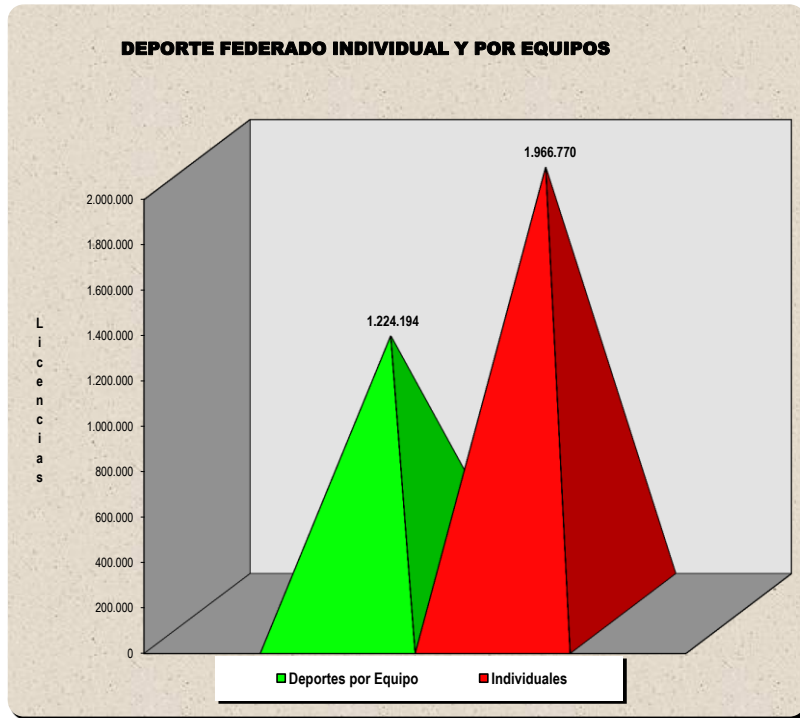

DE COMBATE		
1	JUDO	107.642
2	KARATE	64.830
3	TAEKWONDO	35.013
4	ESGRIMA	8.810
5	LUCHAS OLÍMPICAS	8.271
6	BOXEO	3.312
7	KICKBOXING	2.449
8	PENTATLÓN MODERNO	273
Suma		230.600
DE MINUSVÁLIDOS		
1	DEP. MINUSVÁLIDOS FÍSICOS	6.804
2	DEP. DISCAPACIT. INTELECT.	4.014
3	DEP. PARA CIEGOS	2.487
4	DEP. PARALÍTICOS CEREBRALES	1.624
5	DEP. PARA SORDOS	919
Suma		15.848
CON MOTOR		
1	AUTOMOVILISMO	16.634
2	MOTOCICLISMO	16.019
3	AERONÁUTICA	8.017
4	ESQUÍ NÁUTICO	1.639
5	MOTONÁUTICA	1.166
Suma		43.475
EN MEDIO NATURAL		
1	CAZA	432.605
2	MONTAÑA Y ESCALADA	105.558
3	PESCA Y CASTING	71.522
4	CICLISMO	63.144
5	COLOMBICULTURA	19.922
6	DEPORTES DE INVIERNO	13.078
7	GALGOS	10.273
8	TRIATLON	9.162
9	ORIENTACION	8.214
10	AERONÁUTICA	8.017
11	ESPELEOLOGÍA	7.258
12	COLOMBÓFILA	4.725
Suma		753.478
RESUMEN CLASIFICACIONES		
TOTAL LICENCIAS		3.190.964
INDIVIDUALES		1.966.770
POR EQUIPOS		1.224.194
1	EN MEDIO NATURAL	753.478
2	CON ARMAS	515.704
3	CON ANIMALES	500.059
4	DE COMBATE	230.600
5	EN MEDIO ACUÁTICO	203.121
6	CON MOTOR	43.475
7	DE MINUSVÁLIDOS	15.848