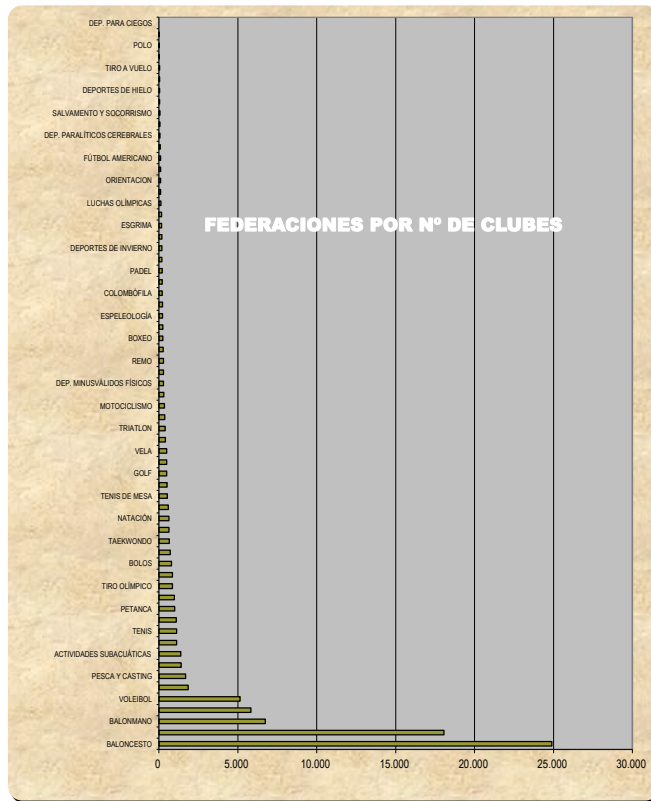

Franjas por nº Clubes	FFEE	%	nº Clubes	%
> 5.000	2	3,23	10.949	12,61
> 1.000 y <= 5.000	8	12,90	10.625	12,24
> 500 y <= 1.000	11	17,74	7.697	8,87
<= 500	41	66,13	7.858	9,05
Totales	62	100,00	37.129	42,77