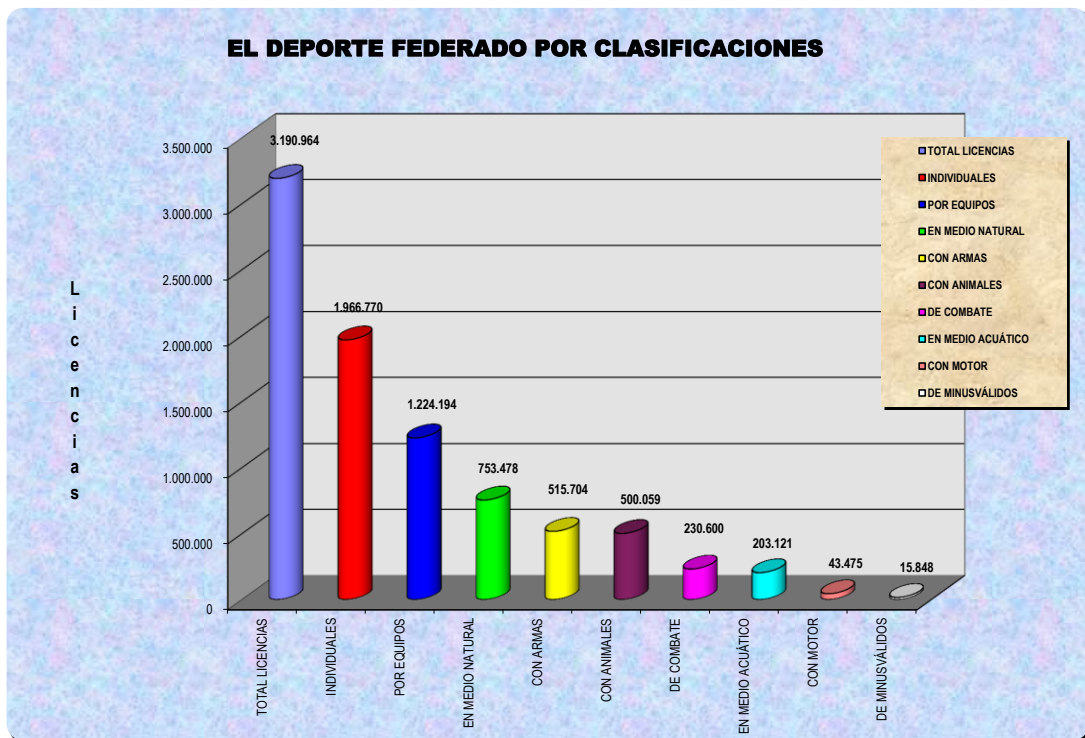

DE COMBATE		
1	JUDO	107.642
2	KARATE	64.830
3	TAEKWONDO	35.013
4	ESGRIMA	8.810
5	LUCHAS OLÍMPICAS	8.271
6	BOXEO	3.312
7	KICKBOXING	2.449
8	PENTATLÓN MODERNO	273
Suma		230.600
DE MINUSVÁLIDOS		
1	DEP. MINUSVÁLIDOS FÍSICOS	6.804
2	DEP. DISCAPACIT. INTELECT.	4.014
3	DEP. PARA CIEGOS	2.487
4	DEP. PARALÍTICOS CEREBRALES	1.624
5	DEP. PARA SORDOS	919
Suma		15.848
CON MOTOR		
1	AUTOMOVILISMO	16.634
2	MOTOCICLISMO	16.019
3	AERONÁUTICA	8.017
4	ESQUÍ NÁUTICO	1.639
5	MOTONÁUTICA	1.166
Suma		43.475
EN MEDIO NATURAL		
1	CAZA	432.605
2	MONTAÑA Y ESCALADA	105.558
3	PESCA Y CASTING	71.522
4	CICLISMO	63.144
5	COLOMBICULTURA	19.922
6	DEPORTES DE INVIERNO	13.078
7	GALGOS	10.273
8	TRIATLON	9.162
9	ORIENTACION	8.214
10	AERONÁUTICA	8.017
11	ESPELEOLOGÍA	7.258
12	COLOMBÓFILA	4.725
Suma		753.478
RESUMEN CLASIFICACIONES		
TOTAL LICENCIAS		3.190.964
INDIVIDUALES		1.966.770
POR EQUIPOS		1.224.194
1	EN MEDIO NATURAL	753.478
2	CON ARMAS	515.704
3	CON ANIMALES	500.059
4	DE COMBATE	230.600
5	EN MEDIO ACUÁTICO	203.121
6	CON MOTOR	43.475
7	DE MINUSVÁLIDOS	15.848