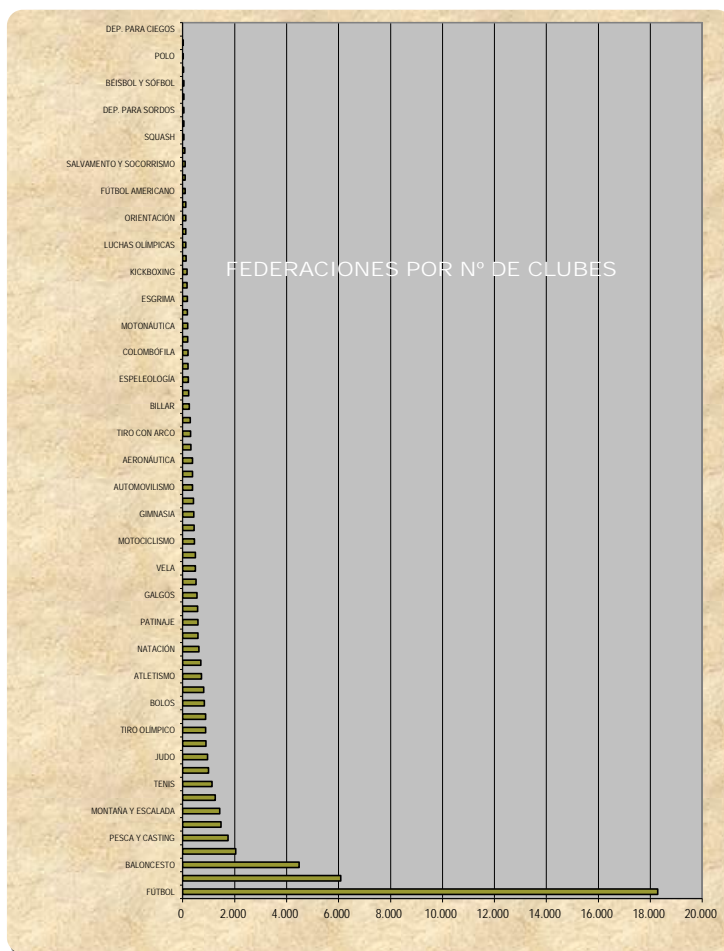

Franjas por nº Clubes	FFEE	%	nº Clubes	%
> 2.000	4	6,15	30.902	54,00
> 1.000 y <= 2.000	5	7,69	7.020	12,27
> 500 y <= 1.000	15	23,08	11.120	19,43
<= 500	41	63,08	8.189	14,31
Totales	65	100,00	57.231	100,00