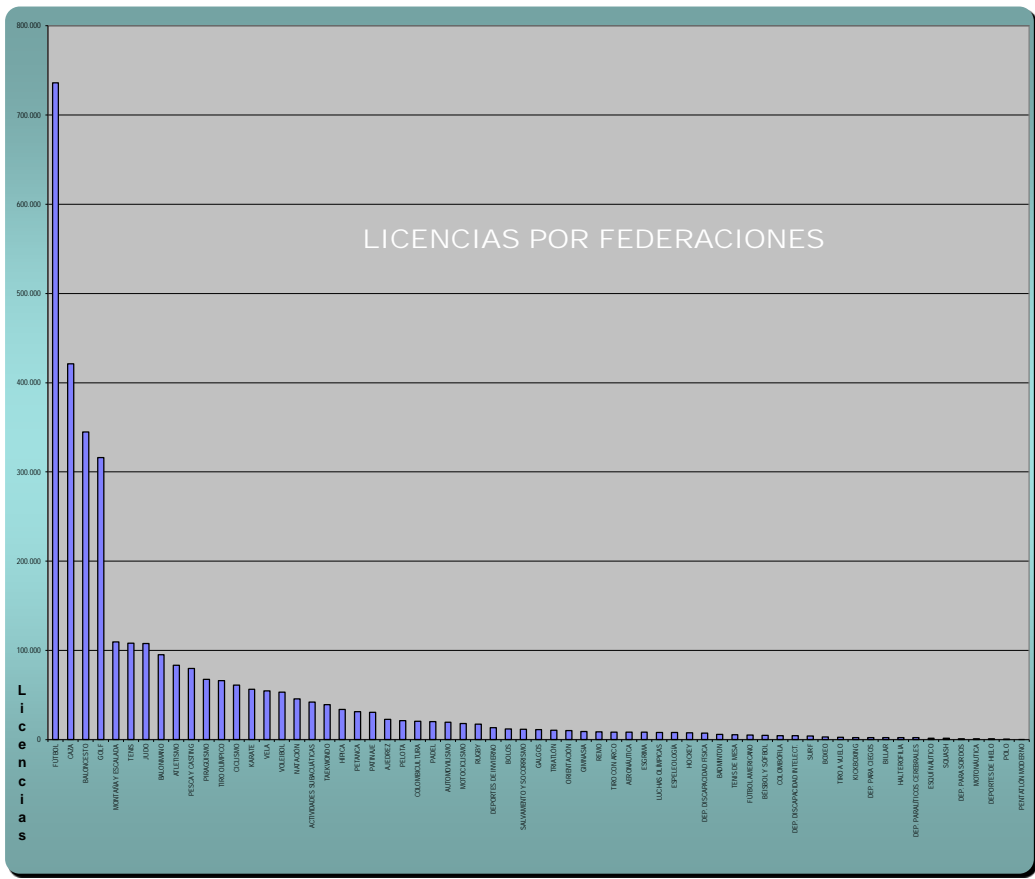

Franjas por Licencias	FFEE	%	Licencias	%
> 100.000	7	10,77	2.143.319	64,44
> 50.000 y <= 100.000	9	13,85	617.533	18,57
> 20.000 y <= 50.000	10	15,38	308.130	9,26
<= 20.000	39	60,00	257.002	7,73
Totales	65	100,00	3.325.984	100,00