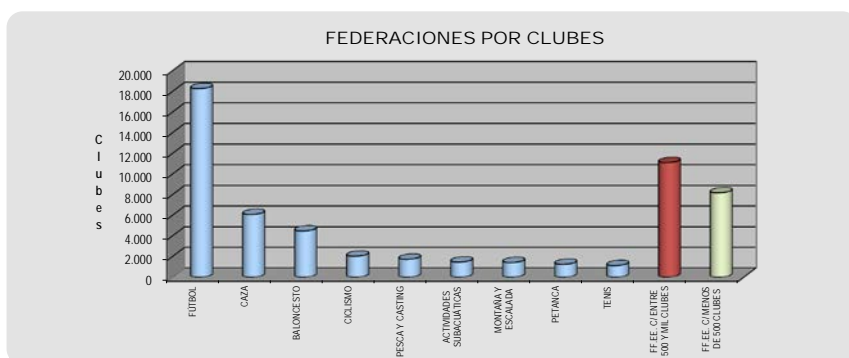

Franjas por nº Clubes	FFEE	%	nº Clubes	%
> 2.000	4	6,15	30.902	54,00
> 1.000 y <= 2.000	5	7,69	7.020	12,27
> 500 y <= 1.000	15	23,08	11.120	19,43
<= 500	41	63,08	8.189	14,31
Totales	65	100,00	57.231	100,00