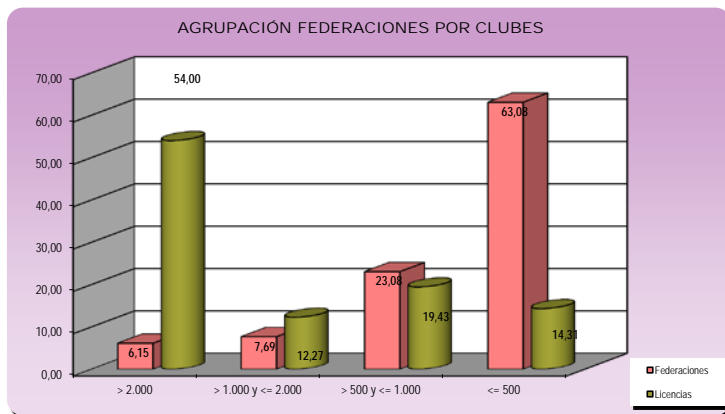

Franjas por nº Clubes	FFEE	%	nº Clubes	%
> 2.000	4	6,15	30.902	54,00
> 1.000 y <= 2.000	5	7,69	7.020	12,27
> 500 y <= 1.000	15	23,08	11.120	19,43
<= 500	41	63,08	8.189	14,31
Totales	65	100,00	57.231	100,00