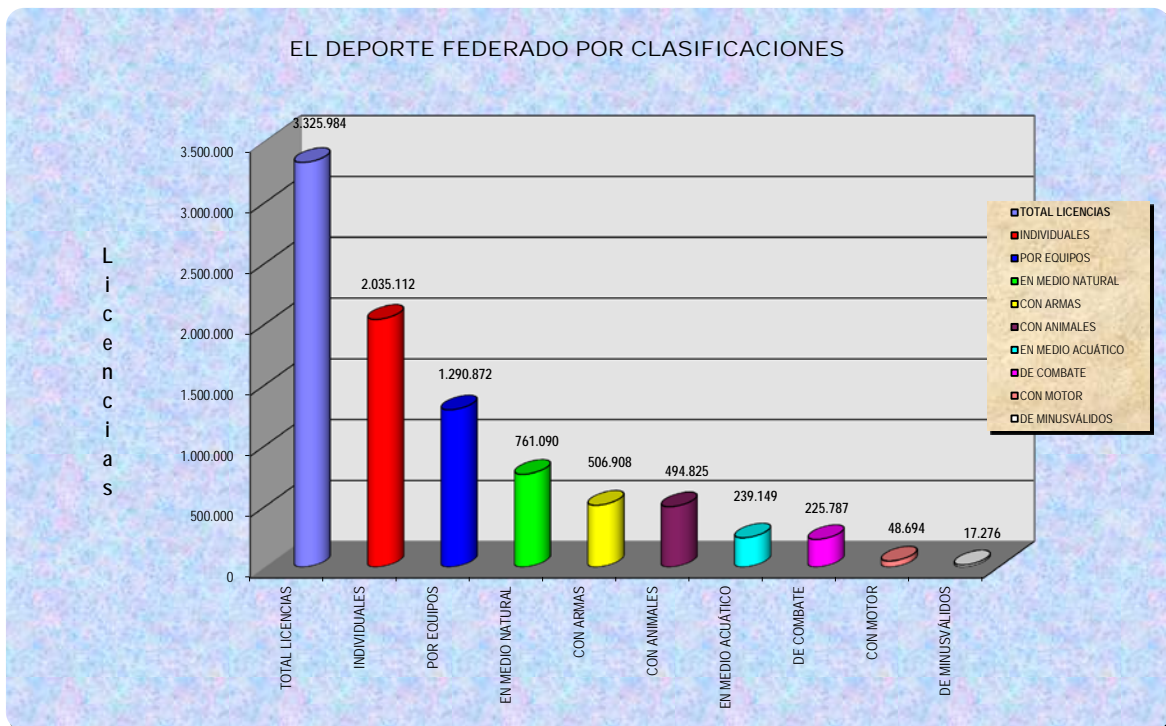

DE COMBATE		
1	JUDO	107.757
2	KARATE	56.450
3	TAEKWONDO	39.234
4	ESGRIMA	8.320
5	LUCHAS OLÍMPICAS	8.131
6	BOXEO	3.142
7	KICKBOXING	2.462
8	PENTATLÓN MODERNO	291
	Suma	225.787
DE MINUSVÁLIDOS		
1	DEP. DISCAPACIDAD FÍSICA	7.191
2	DEP. DISCAPACIDAD INTELLECT.	4.420
3	DEP. PARA CIEGOS	2.456
4	DEP. PARALÍTICOS CEREBRALES	2.162
5	DEP. PARA SORDOS	1.047
	Suma	17.276
CON MOTOR		
1	AUTOMOVILISMO	19.647
2	MOTOCICLISMO	18.080
3	AERONÁUTICA	8.415
4	ESQUÍ NÁUTICO	1.551
5	MOTONÁUTICA	1.001
	Suma	48.694
EN MEDIO NATURAL		
1	CAZA	421.065
2	MONTAÑA Y ESCALADA	109.633
3	PESCA Y CASTING	79.790
4	CICLISMO	62.547
5	COLOMBICULTURA	20.690
6	DEPORTES DE INVIERNO	13.460
7	GALGOS	11.258
8	TRIATLÓN	10.640
9	ORIENTACIÓN	10.210
10	AERONÁUTICA	8.415
11	ESPELEOLOGÍA	8.002
12	COLOMBÓFILA	4.595
13	DEPORTES DE HIELO	785
	Suma	761.090
R E S U M E N CLASIFICACIONES		
	TOTAL LICENCIAS	3.325.984
	INDIVIDUALES	2.035.112
	POR EQUIPOS	1.290.872
1	EN MEDIO NATURAL	761.090
2	CON ARMAS	506.908
3	CON ANIMALES	494.825
4	EN MEDIO ACUÁTICO	239.149
5	DE COMBATE	225.787
6	CON MOTOR	48.694
7	DE MINUSVÁLIDOS	17.276