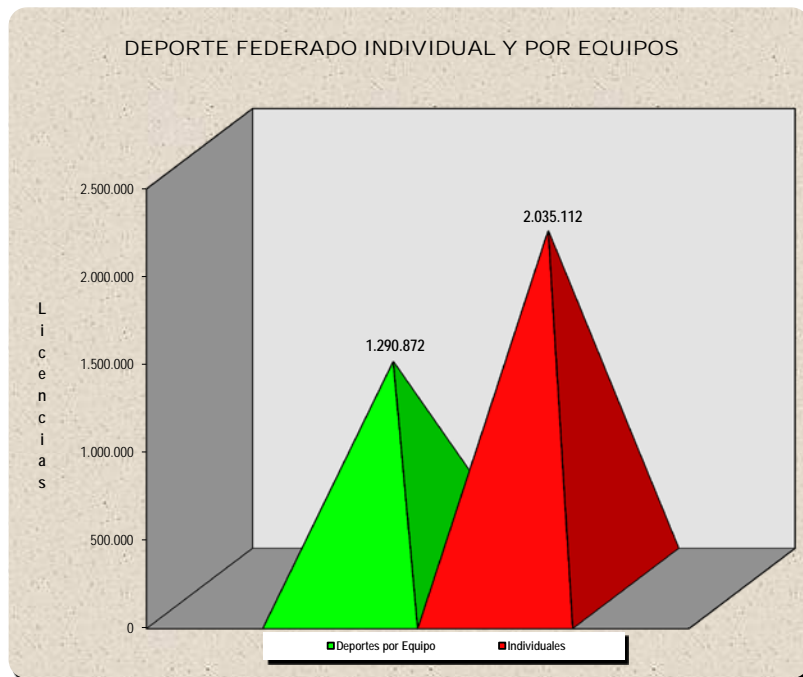

DE COMBATE		
1	JUDO	107.757
2	KARATE	56.450
3	TAEKWONDO	39.234
4	ESGRIMA	8.320
5	LUCHAS OLÍMPICAS	8.131
6	BOXEO	3.142
7	KICKBOXING	2.462
8	PENTATLÓN MODERNO	291
	Suma	225.787
DE MINUSVÁLIDOS		
1	DEP. DISCAPACIDAD FÍSICA	7.191
2	DEP. DISCAPACIDAD INTELLECT.	4.420
3	DEP. PARA CIEGOS	2.456
4	DEP. PARALÍTICOS CEREBRALES	2.162
5	DEP. PARA SORDOS	1.047
	Suma	17.276
CON MOTOR		
1	AUTOMOVILISMO	19.647
2	MOTOCICLISMO	18.080
3	AERONÁUTICA	8.415
4	ESQUÍ NÁUTICO	1.551
5	MOTONÁUTICA	1.001
	Suma	48.694
EN MEDIO NATURAL		
1	CAZA	421.065
2	MONTAÑA Y ESCALADA	109.633
3	PESCA Y CASTING	79.790
4	CICLISMO	62.547
5	COLOMBICULTURA	20.690
6	DEPORTES DE INVIERNO	13.460
7	GALGOS	11.258
8	TRIATLÓN	10.640
9	ORIENTACIÓN	10.210
10	AERONÁUTICA	8.415
11	ESPELEOLOGÍA	8.002
12	COLOMBÓFILA	4.595
13	DEPORTES DE HIELO	785
	Suma	761.090
R E S U M E N CLASIFICACIONES		
	TOTAL LICENCIAS	3.325.984
	INDIVIDUALES	2.035.112
	POR EQUIPOS	1.290.872
1	EN MEDIO NATURAL	761.090
2	CON ARMAS	506.908
3	CON ANIMALES	494.825
4	EN MEDIO ACUÁTICO	239.149
5	DE COMBATE	225.787
6	CON MOTOR	48.694
7	DE MINUSVÁLIDOS	17.276