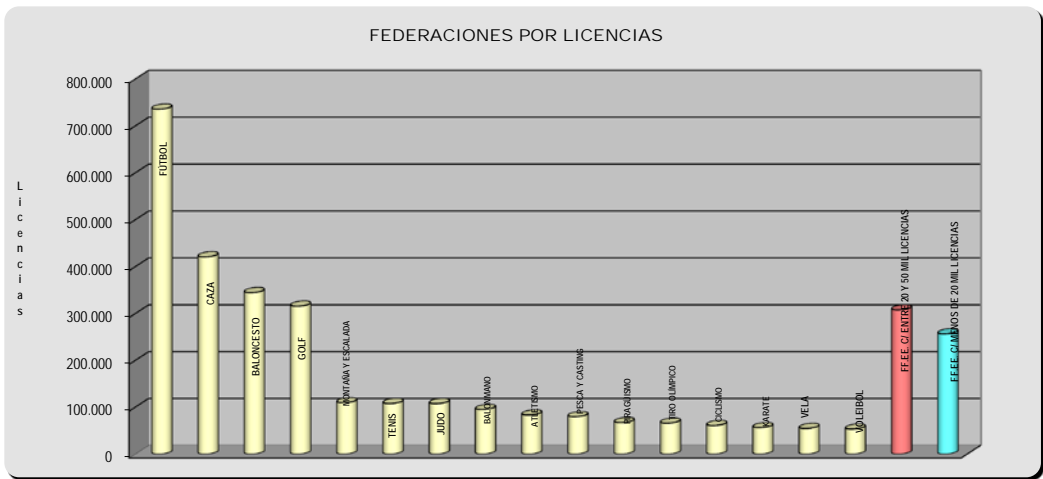

Franjas por Licencias	FFEE	%	Licencias	%
> 100.000	7	10,77	2.143.319	64,44
> 50.000 y <= 100.000	9	13,85	617.533	18,57
> 20.000 y <= 50.000	10	15,38	308.130	9,26
<= 20.000	39	60,00	257.002	7,73
Totales	65	100,00	3.325.984	100,00