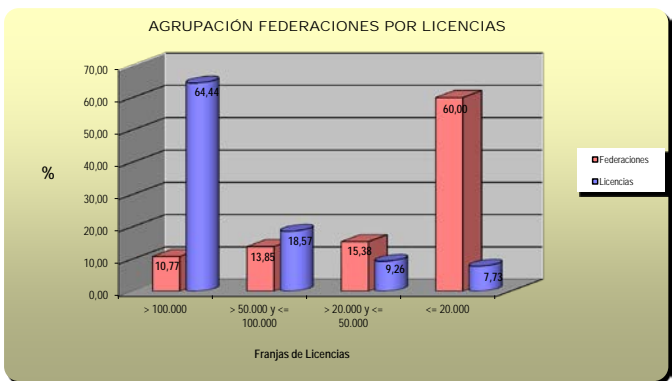

Franjas por Licencias	FFEE	%	Licencias	%
> 100.000	7	10,77	2.143.319	64,44
> 50.000 y <= 100.000	9	13,85	617.533	18,57
> 20.000 y <= 50.000	10	15,38	308.130	9,26
<= 20.000	39	60,00	257.002	7,73
Totales	65	100,00	3.325.984	100,00