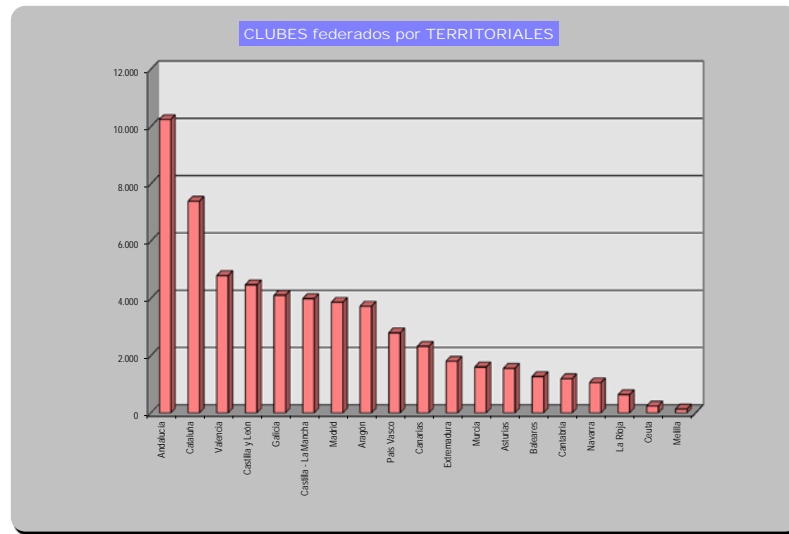

FEDERACIÓN	Andalucía	Cataluña	Valencia	Castilla y León	Galicia	Castilla-La Mancha	Madrid	Aragón	País Vasco	Canarias	Extremadura	Murcia	Asturias	Baleares	Cantabria	Navarra	La Rioja	Costa	Islas	TOTAL
Totales	10.246	7.392	4.794	4.475	4.108	3.992	3.863	3.726	2.797	2.328	1.807	1.603	1.557	1.272	1.196	1.057	638	243	137	57.231