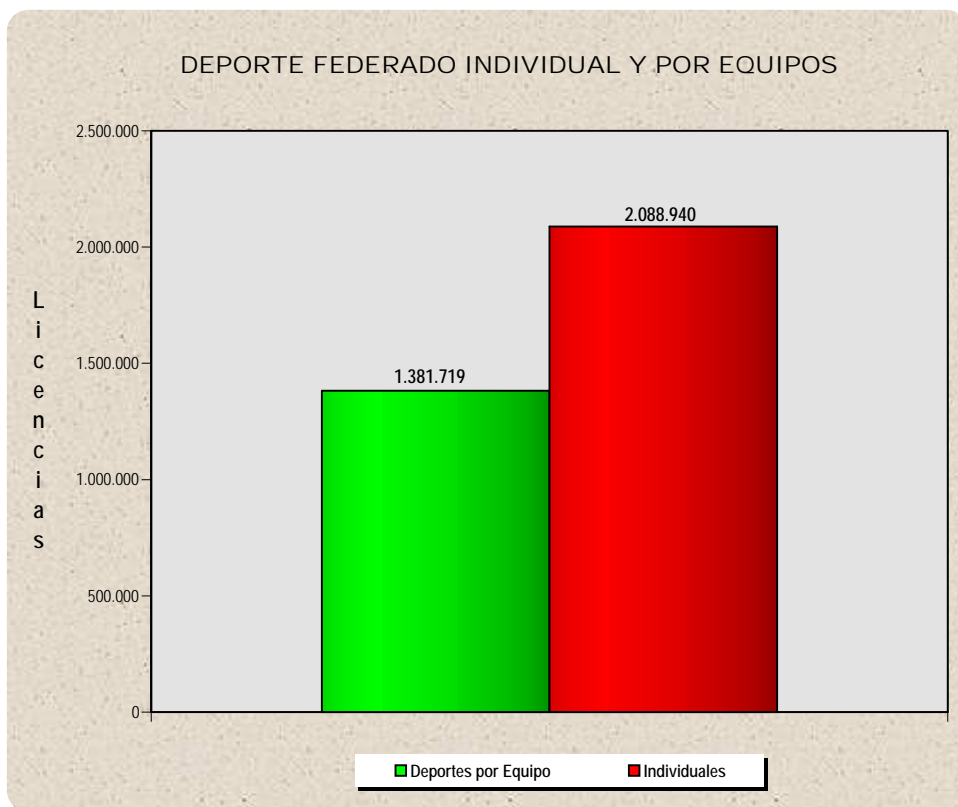

DE COMBATE (C)		
1	JUDO	108.897
2	KARATE	67.649
3	TAEKWONDO	36.876
4	LUCHAS OLÍMPICAS	10.517
5	ESGRIMA	9.572
6	BOXEO	2.907
7	KICKBOXING	2.906
8	PENTATLÓN MODERNO	365
Suma		239.689

DE DISCAPACITADOS (D)		
1	DEP. DISCAPACIDAD FÍSICA	7.017
2	DEP. DISCAPACIDAD INTELECT.	5.005
3	DEP. PARA CIEGOS	2.517
4	DEP. PARALÍTICOS CEREBRALES	1.969
5	DEP. PARA SORDOS	1.071
Suma		17.579

CON MOTOR (M)		
1	AUTOMOVILISMO	18.920
2	MOTOCICLISMO	17.386
3	AERONÁUTICA	11.375
4	ESQUÍ NÁUTICO	1.970
5	MOTONÁUTICA	1.052
Suma		50.703

EN MEDIO NATURAL (N)		
1	CAZA	411.453
2	MONTAÑA Y ESCALADA	125.631
3	PESCA Y CASTING	82.010
4	CICLISMO	53.843
5	COLOMBICULTURA	22.126
6	DEPORTES DE INVIERNO	15.928
7	ORIENTACIÓN	14.592
8	GALGOS	13.715
9	TRIATLÓN	13.449
10	AERONÁUTICA	11.375
11	ESPELEOLOGÍA	8.405
12	COLOMBÓFILA	5.884
13	DEPORTES DE HIELO	1.326
Suma		779.737

Resumen de CLASIFICACIONES		
TOTAL LICENCIAS		3.470.659
INDIVIDUALES		2.088.940
POR EQUIPOS (E)		1.381.719
1	EN MEDIO NATURAL (N)	779.737
2	CON ARMAS (Ar)	501.635
3	CON ANIMALES (An)	499.102
4	DE COMBATE (C)	239.689
5	EN MEDIO ACUÁTICO (Ac)	194.419
6	CON MOTOR (M)	50.703
7	DE DISCAPACITADOS (D)	17.579