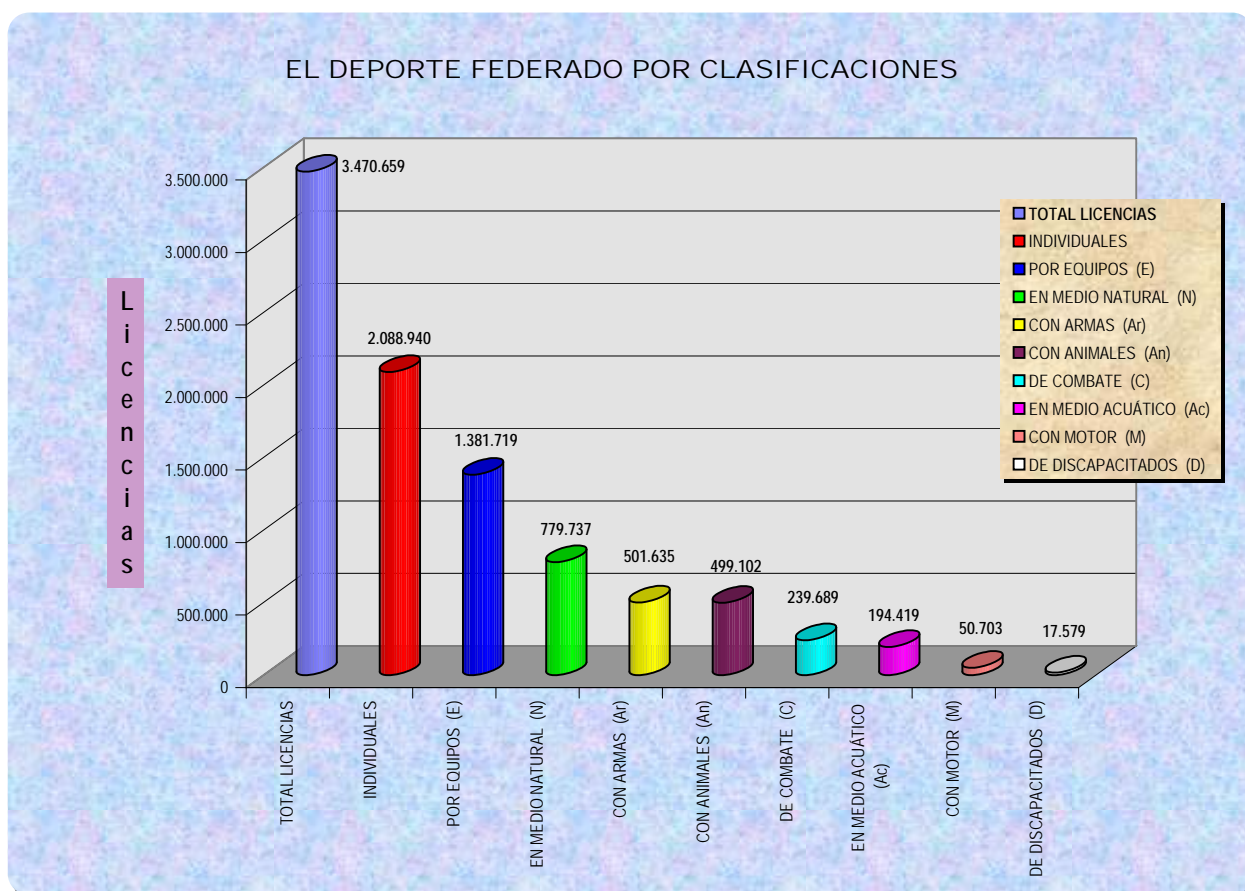

DE COMBATE (C)		
1	JUDO	108.897
2	KARATE	67.649
3	TAEKWONDO	36.876
4	LUCHAS OLÍMPICAS	10.517
5	ESGRIMA	9.572
6	BOXEO	2.907
7	KICKBOXING	2.906
8	PENTATLÓN MODERNO	365
Suma		239.689

DE DISCAPACITADOS (D)		
1	DEP. DISCAPACIDAD FÍSICA	7.017
2	DEP. DISCAPACIDAD INTELECT.	5.005
3	DEP. PARA CIEGOS	2.517
4	DEP. PARALÍTICOS CEREBRALES	1.969
5	DEP. PARA SORDOS	1.071
Suma		17.579

CON MOTOR (M)		
1	AUTOMOVILISMO	18.920
2	MOTOCICLISMO	17.386
3	AERONÁUTICA	11.375
4	ESQUÍ NÁUTICO	1.970
5	MOTONÁUTICA	1.052
Suma		50.703

EN MEDIO NATURAL (N)		
1	CAZA	411.453
2	MONTAÑA Y ESCALADA	125.631
3	PESCA Y CASTING	82.010
4	CICLISMO	53.843
5	COLOMBICULTURA	22.126
6	DEPORTES DE INVIERNO	15.928
7	ORIENTACIÓN	14.592
8	GALGOS	13.715
9	TRIATLÓN	13.449
10	AERONÁUTICA	11.375
11	ESPELEOLOGÍA	8.405
12	COLOMBÓFILA	5.884
13	DEPORTES DE HIELO	1.326
Suma		779.737

Resumen de CLASIFICACIONES		
TOTAL LICENCIAS		3.470.659
INDIVIDUALES		2.088.940
POR EQUIPOS (E)		1.381.719
1	EN MEDIO NATURAL (N)	779.737
2	CON ARMAS (Ar)	501.635
3	CON ANIMALES (An)	499.102
4	DE COMBATE (C)	239.689
5	EN MEDIO ACUÁTICO (Ac)	194.419
6	CON MOTOR (M)	50.703
7	DE DISCAPACITADOS (D)	17.579