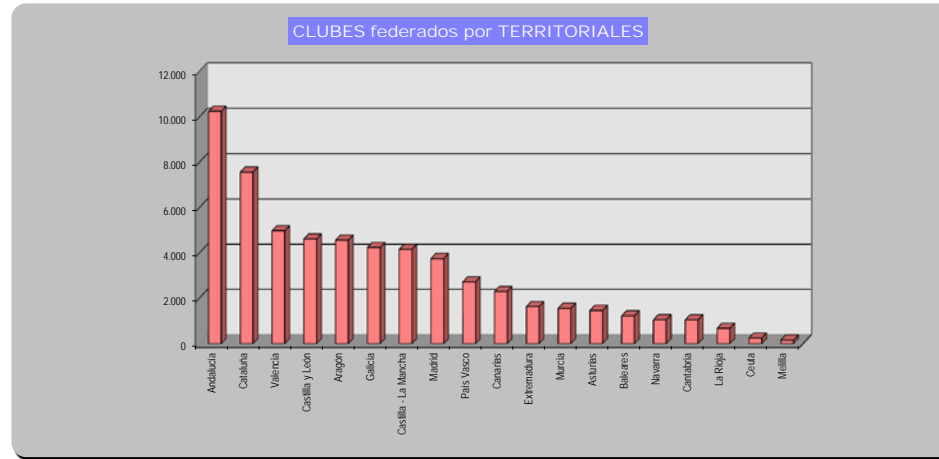

FEDERACION	Andalucía	Cataluña	Valencia	Castilla y León	Aragón	Galicia	Castilla - La Mancha	Madrid	País Vasco	Canarias	Extremadura	Murcia	Asturias	Baleares	Navarra	Cantabria	La Rioja	Coisa	Islas	Totales
Totales	10.259	7.579	4.987	4.628	4.577	4.251	4.172	3.761	2.730	2.304	1.636	1.563	1.470	1.230	1.060	1.054	680	246	155	58.342