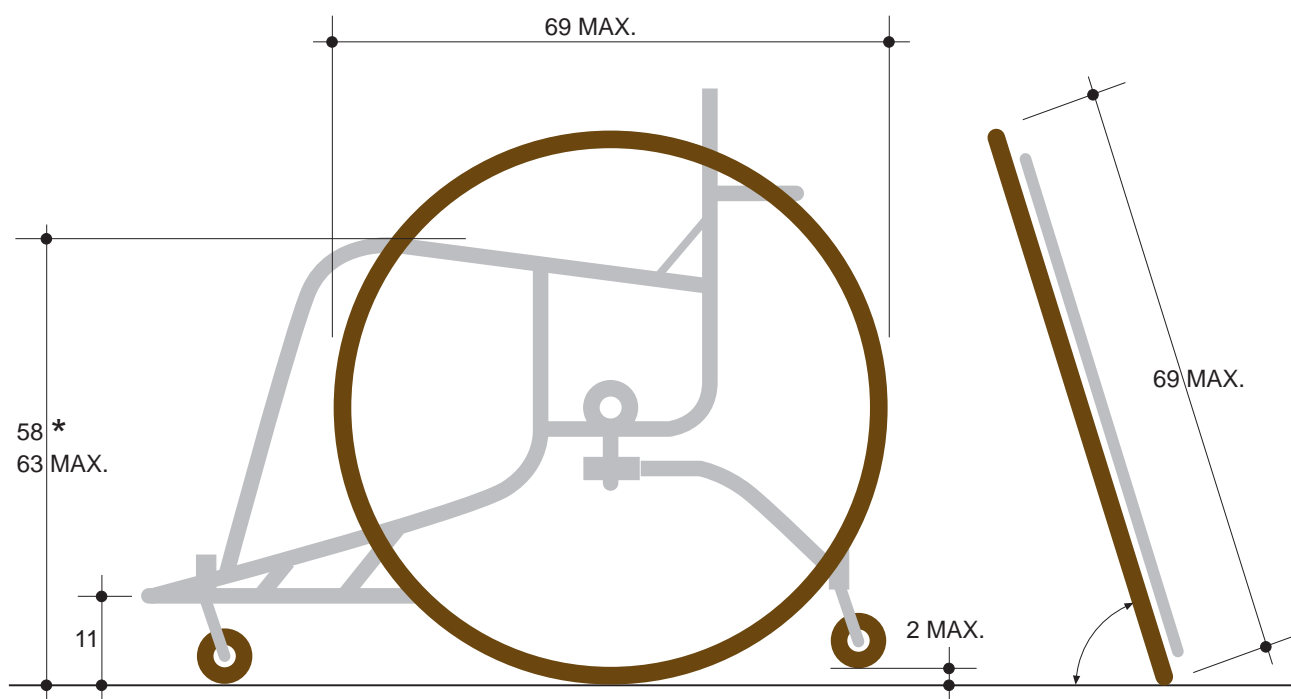

NIDE 2015	R NORMAS REGLAMENTARIAS	BALONCESTO	BLC
---------------------	--------------------------------------	-------------------	------------

* ALTURA MÁXIMA DESDE EL SUELO A LA PARTE SUPERIOR DEL ASIENTO INCLUIDO EL COJÍN SI SE UTILIZA:

63 - JUGADORES CLASES 1,0 - 3,0

58 - JUGADORES CLASES 3,5 - 4,5

Cotas en centímetros

**BALONCESTO EN SILLA DE RUEDAS - DIMENSIONES DE LA SILLA
BLC-11**