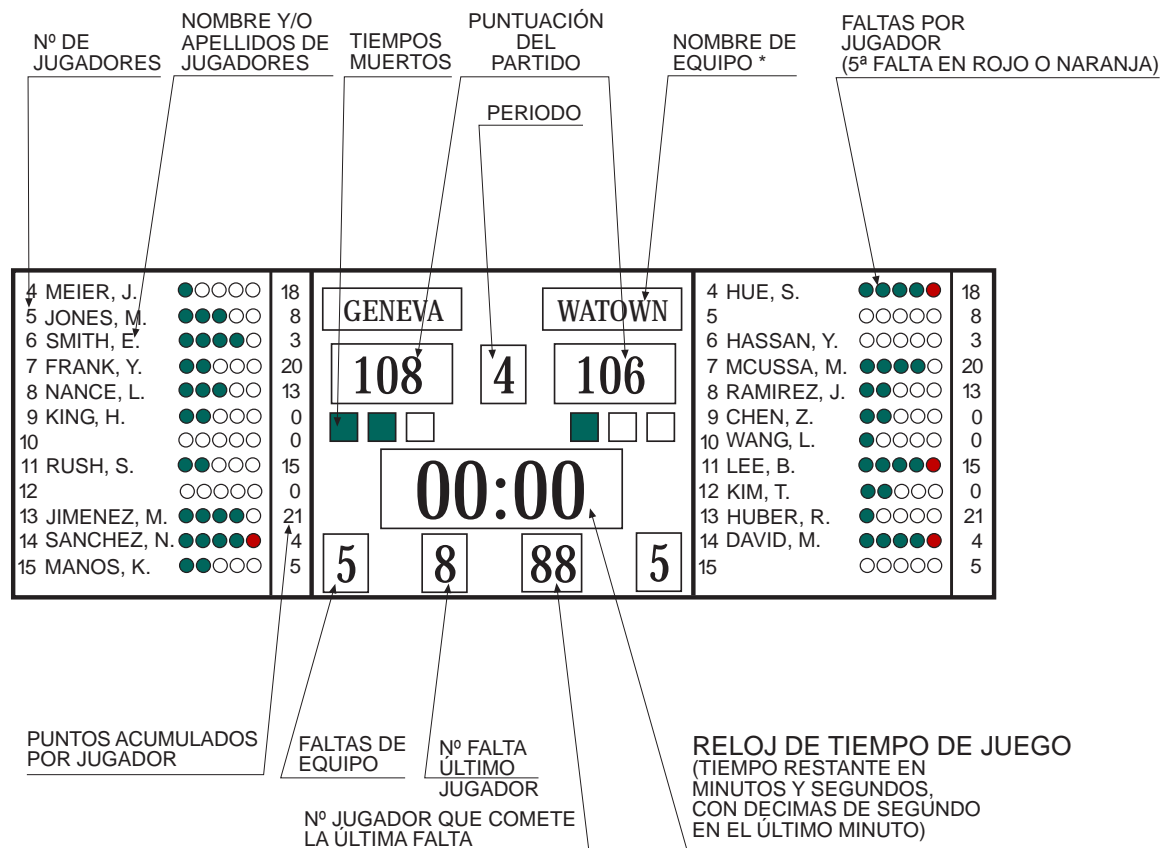

NIDE 2015	R NORMAS REGLAMENTARIAS	BALONCESTO	BLC
--------------	-------------------------------	------------	-----

\* EN COMPETICIONES FIBA, NO ES PRECEPTIVO EN LAS COMPETICIONES DE LA FEDERACIÓN ESPAÑOLA DE BALONCESTO

**MARCADOR PARA COMPETICIONES DE ALTO NIVEL (NIVEL 1 FIBA Y COMPETICIONES FEB: LIGAS LEB ORO Y PLATA)**

**BLC-8**