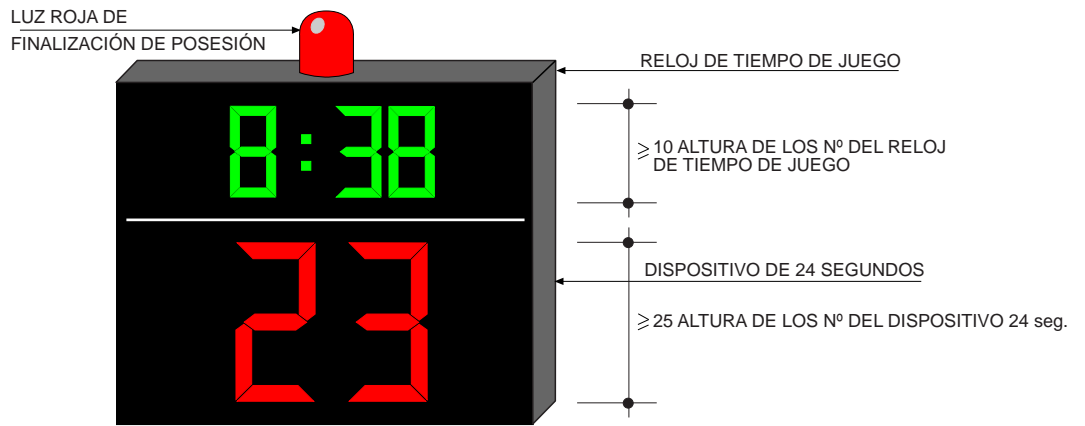

|                      |  |                   |            |
|----------------------|--|-------------------|------------|
| <p>NIDE<br/>2015</p> | <p>R<br/>NORMAS<br/>REGLAMENTARIAS</p> | <p>BALONCESTO</p> | <p>BLC</p> |
|----------------------|--|-------------------|------------|

Cotas en centímetros

**INDICADOR DE POSESIÓN ALTERNA  
BLC-9**

ESTE DISPOSITIVO TIENE QUE PERMITIR RESETEARLO A 24" Y 14", DEPENDIENDO DE LA ACCIÓN DEL JUEGO

Cotas en centímetros

**DISPOSITIVO DE 24 SEGUNDOS / MÓDULO DE POSESIÓN  
RELOJ DE TIEMPO DE JUEGO Y LUZ ROJA  
BLC-10**