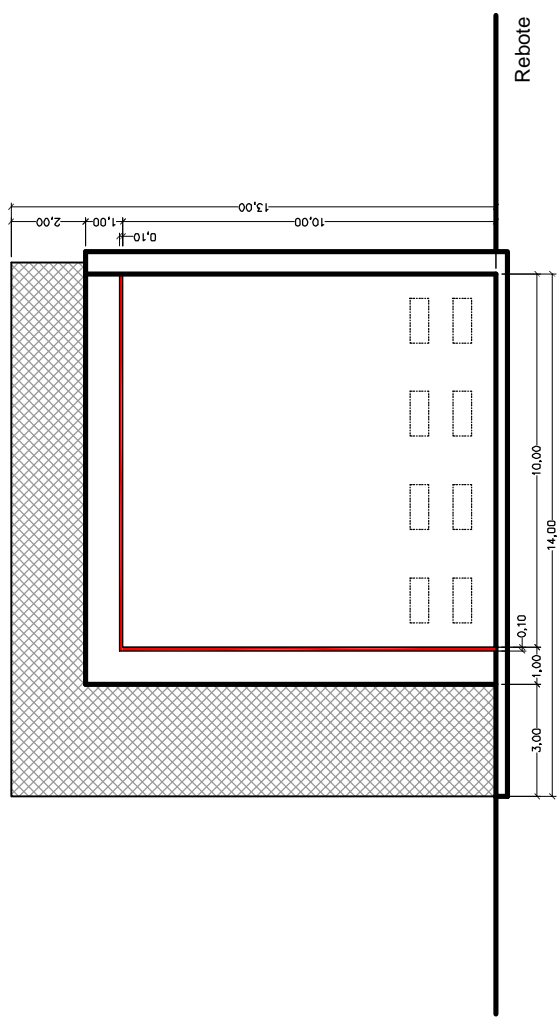

FEDERACIÓN INTERNACIONAL DE PELOTA VASCA
NORMATIVA DE INSTALACIONES DEPORTIVAS DE PELOTA VASCA

FRONTÓN DE 30 METROS DESCUBIERTO

C.- DOCUMENTACIÓN GRÁFICA

Vista general

Frontis

Rebote

Frontis

Rebote

Frontis

Rebote