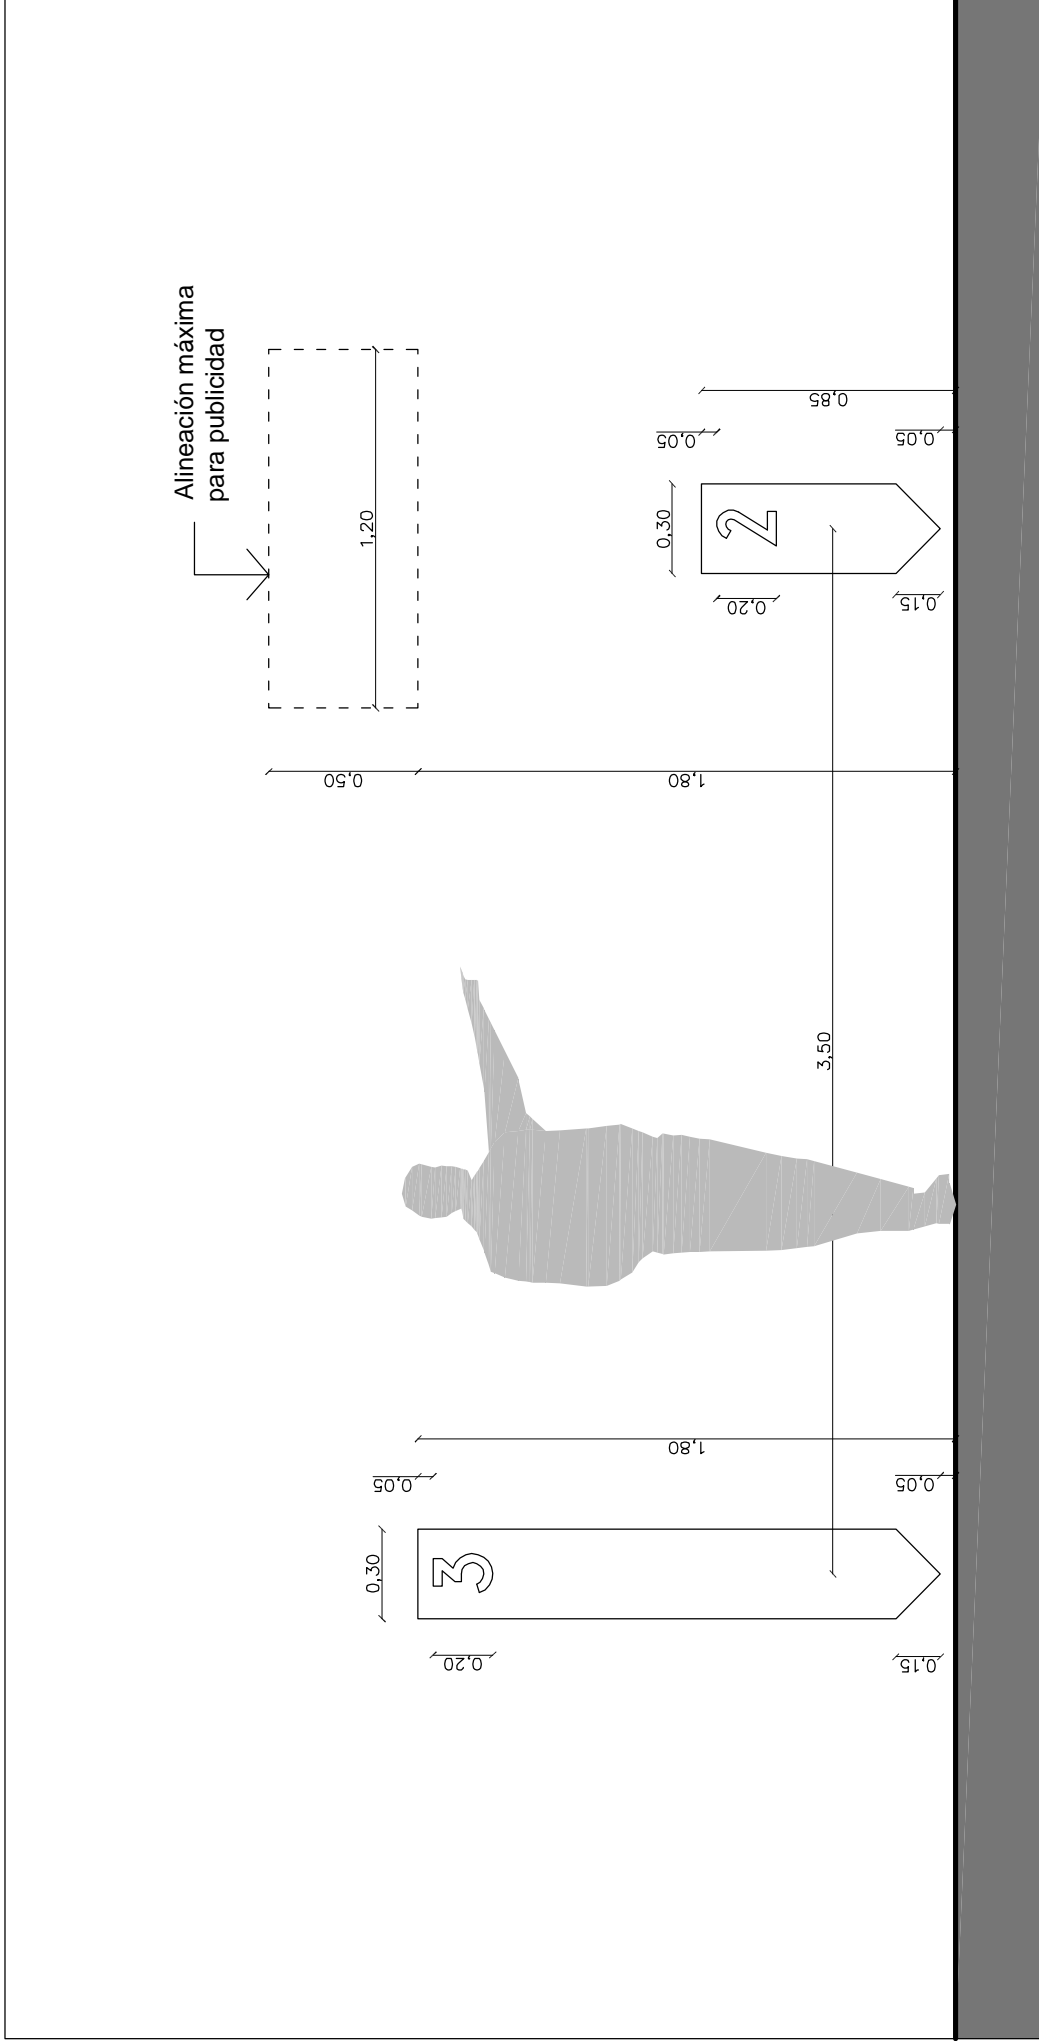

FEDERACIÓN INTERNACIONAL DE PELOTA VASCA
NORMATIVA DE INSTALACIONES DEPORTIVAS DE PELOTA VASCA

FRONTÓN DE 30 METROS DESCUBIERTO

C.- DOCUMENTACIÓN GRÁFICA

Vista general

Frontis

Rebote

Frontis

Rebote

Frontis

Rebote