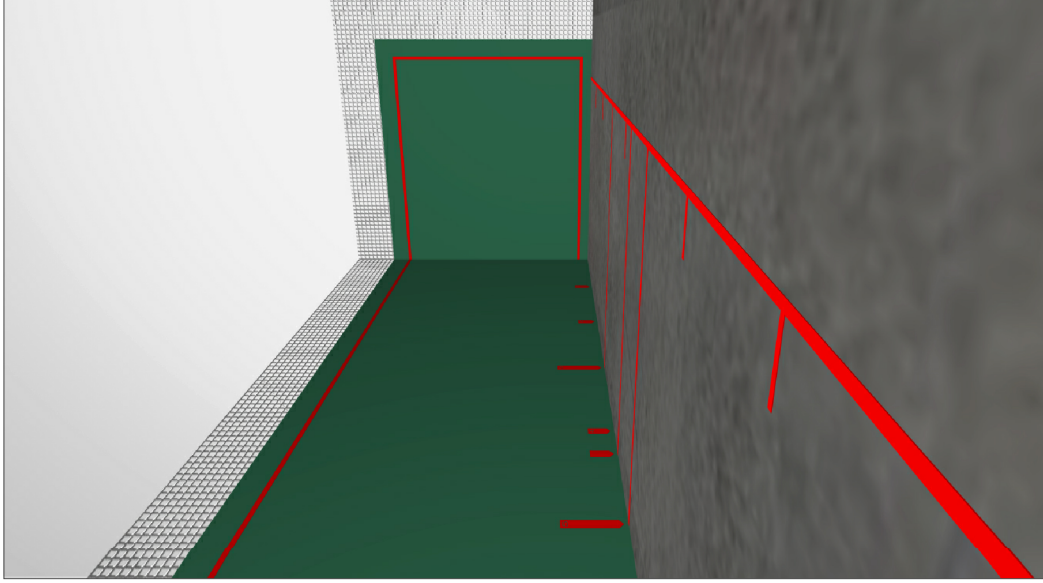

FEDERACIÓN INTERNACIONAL DE PELOTA VASCA
NORMATIVA DE INSTALACIONES DEPORTIVAS DE PELOTA VASCA

FRONTÓN DE 30 METROS DESCUBIERTO

C.- DOCUMENTACIÓN GRÁFICA

Vista general

Frontis

Rebote

Frontis

Rebote

Frontis

Rebote