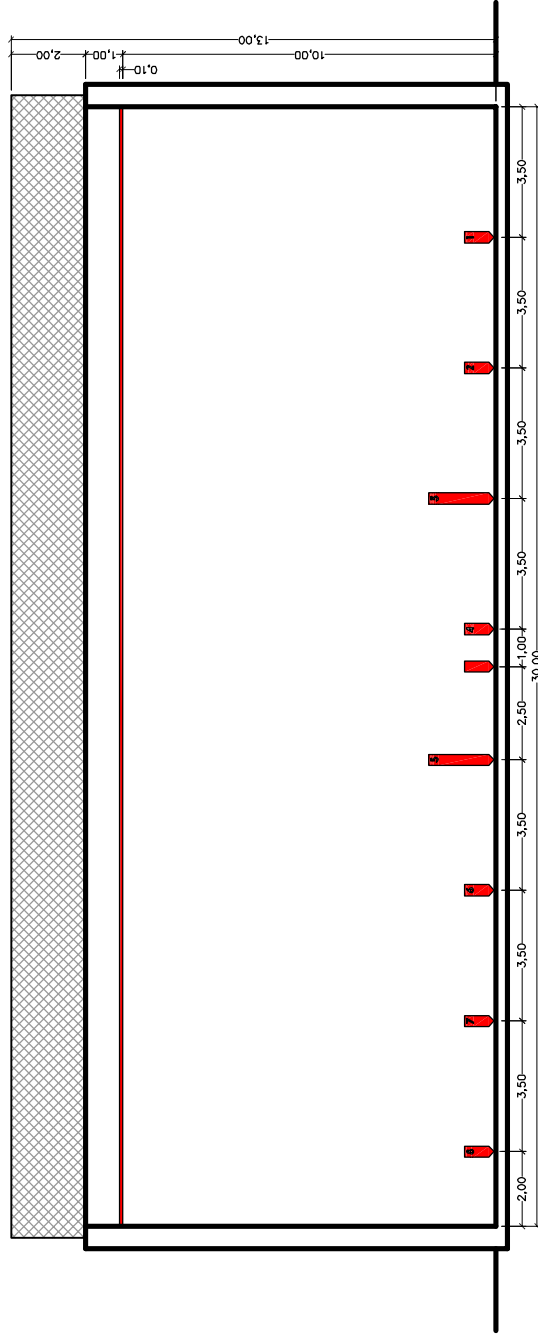

FEDERACIÓN INTERNACIONAL DE PELOTA VASCA
NORMATIVA DE INSTALACIONES DEPORTIVAS DE PELOTA VASCA

FRONTÓN DE 30 METROS DESCUBIERTO

C.- DOCUMENTACIÓN GRÁFICA

Vista general

Frontis

Rebote

Frontis

Rebote

Frontis

Rebote