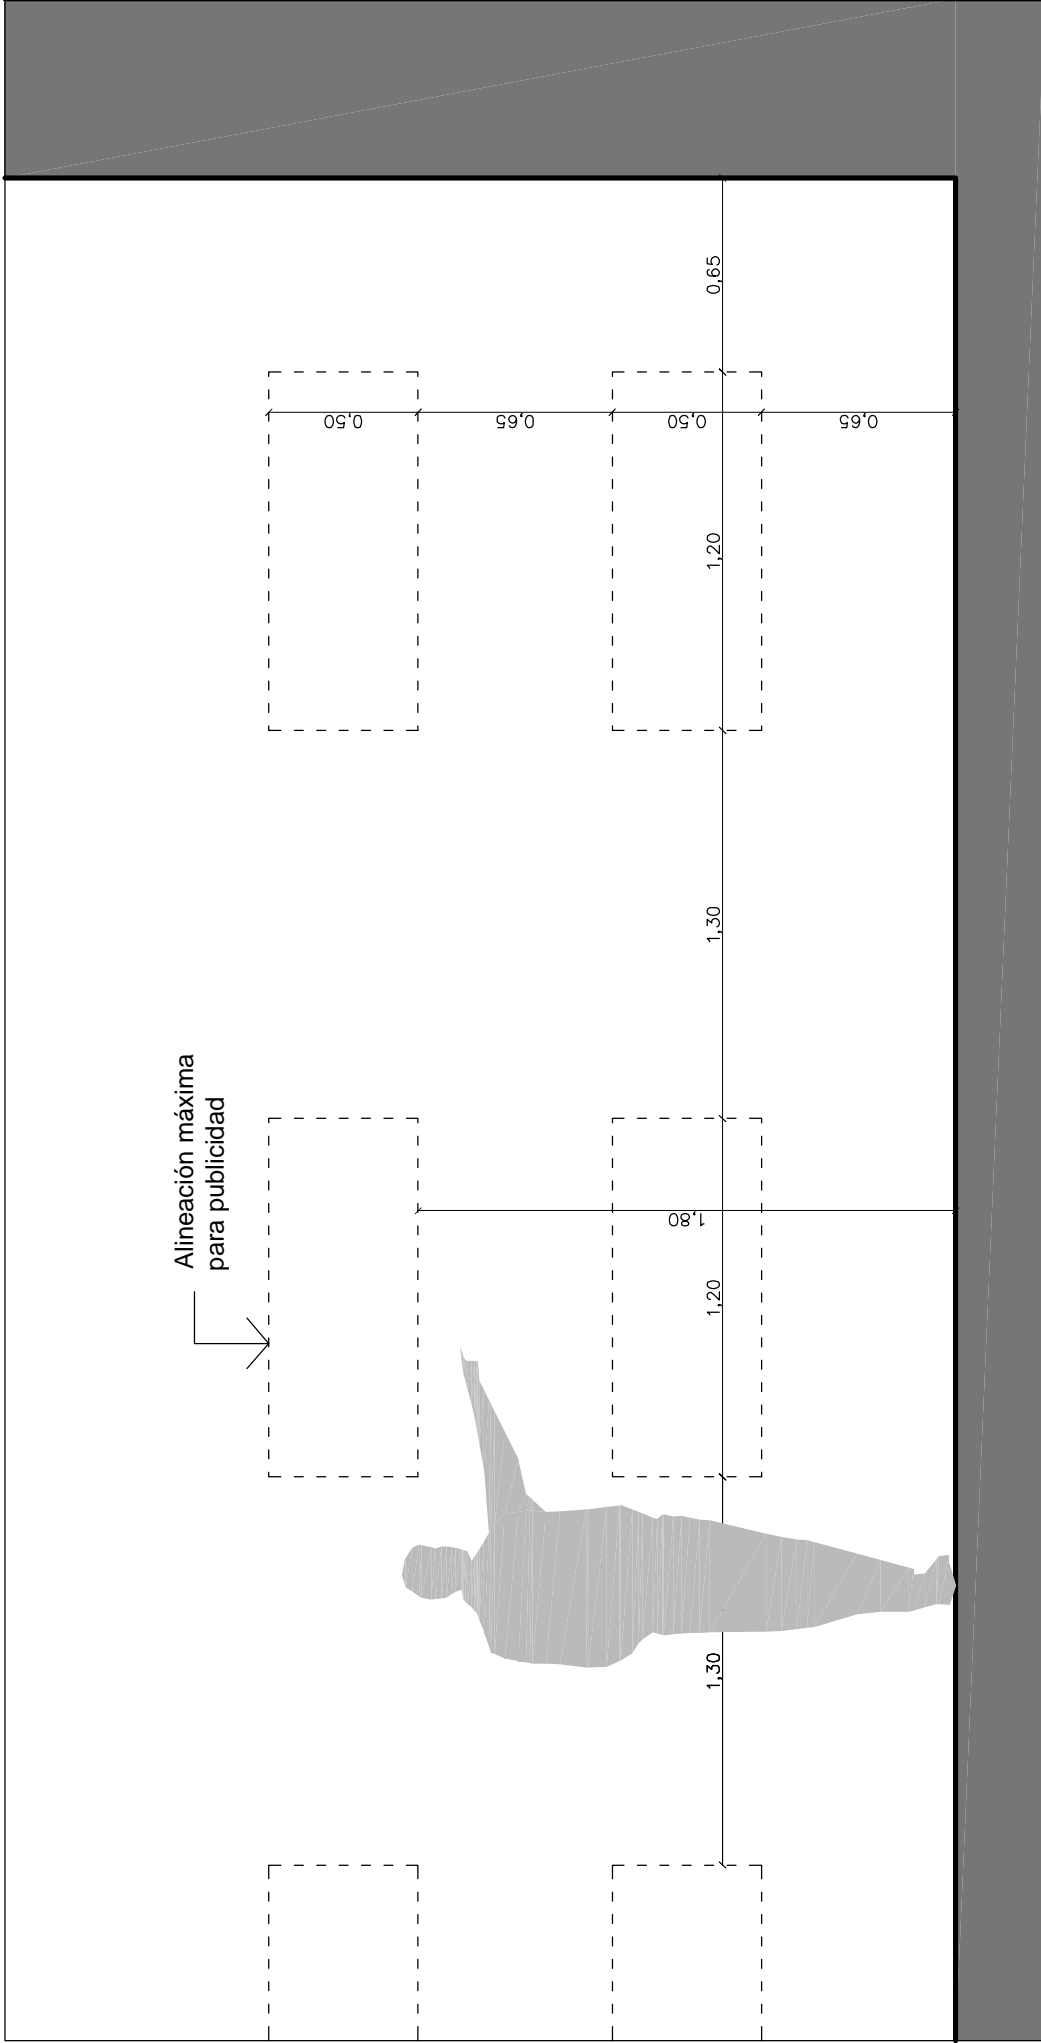

FEDERACIÓN INTERNACIONAL DE PELOTA VASCA
NORMATIVA DE INSTALACIONES DEPORTIVAS DE PELOTA VASCA

FRONTÓN DE 30 METROS DESCUBIERTO

C.- DOCUMENTACIÓN GRÁFICA

Vista general

Frontis

Rebote

Frontis

Rebote

Frontis

Rebote