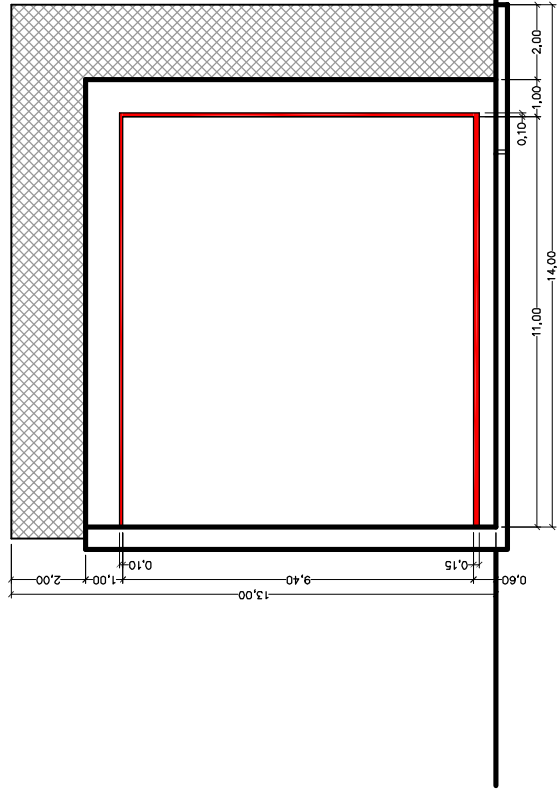

FEDERACIÓN INTERNACIONAL DE PELOTA VASCA
NORMATIVA DE INSTALACIONES DEPORTIVAS DE PELOTA VASCA

FRONTÓN DE 30 METROS DESCUBIERTO

C.- DOCUMENTACIÓN GRÁFICA

Vista general

Frontis

Rebote

Frontis

Rebote