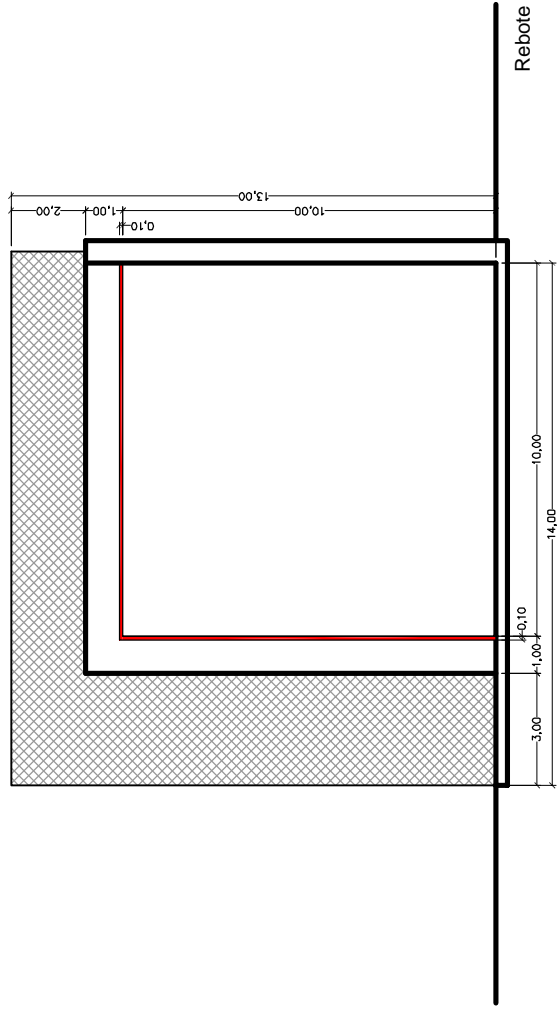

FEDERACIÓN INTERNACIONAL DE PELOTA VASCA
NORMATIVA DE INSTALACIONES DEPORTIVAS DE PELOTA VASCA

FRONTÓN DE 30 METROS DESCUBIERTO

C.- DOCUMENTACIÓN GRÁFICA

Vista general

Frontis

Rebote

Frontis

Rebote

Frontis

Rebote