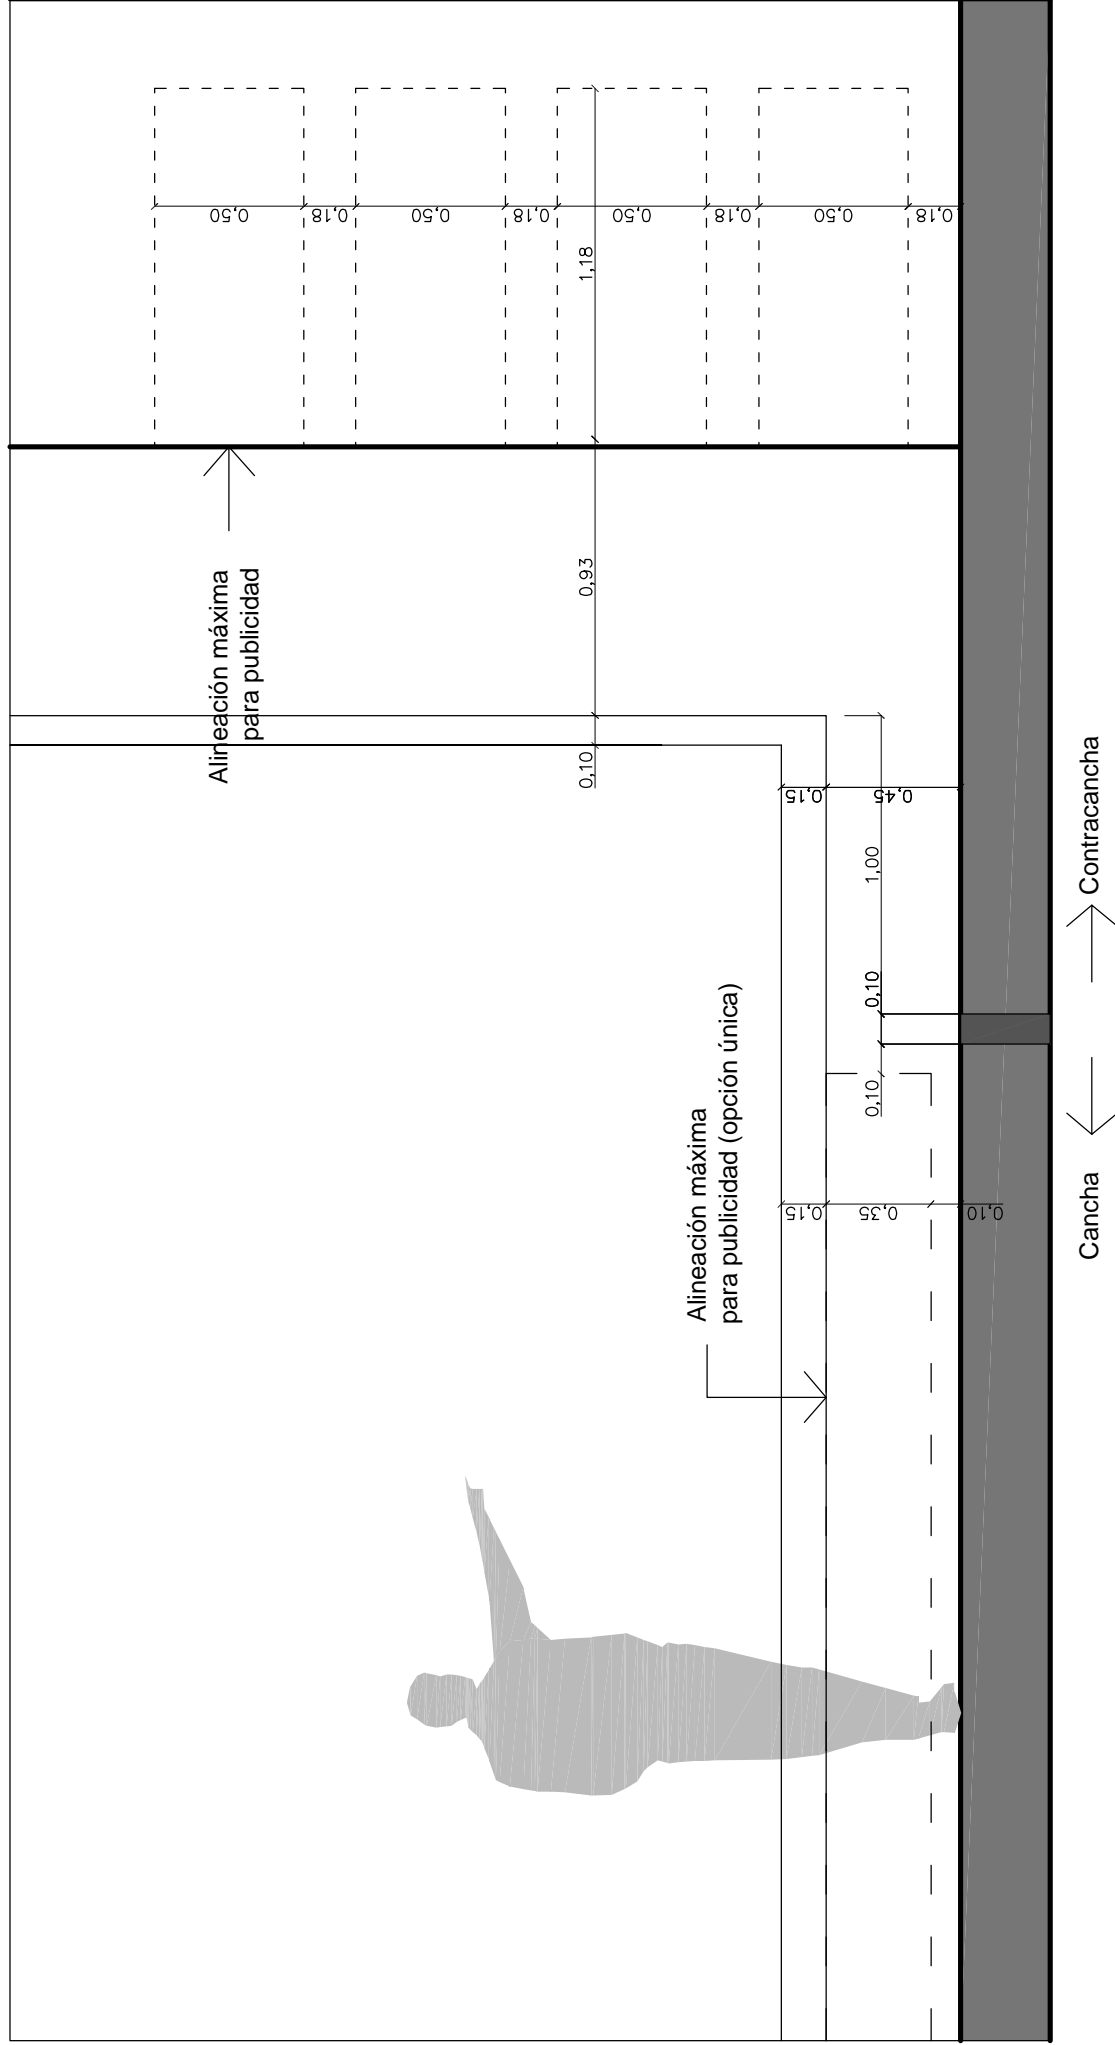

FEDERACIÓN INTERNACIONAL DE PELOTA VASCA
NORMATIVA DE INSTALACIONES DEPORTIVAS DE PELOTA VASCA

FRONTÓN DE 30 METROS DESCUBIERTO

C.- DOCUMENTACIÓN GRÁFICA

Vista general

Frontis

Rebote

Frontis

Rebote

Frontis

Rebote