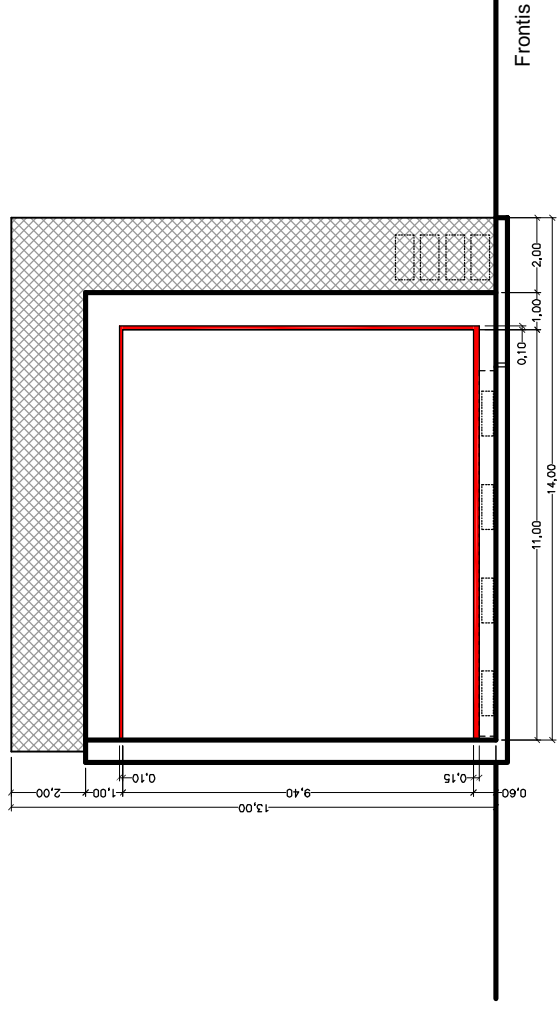

FEDERACIÓN INTERNACIONAL DE PELOTA VASCA
NORMATIVA DE INSTALACIONES DEPORTIVAS DE PELOTA VASCA

FRONTÓN DE 30 METROS DESCUBIERTO

C.- DOCUMENTACIÓN GRÁFICA

Vista general

Frontis

Rebote

Frontis

Rebote