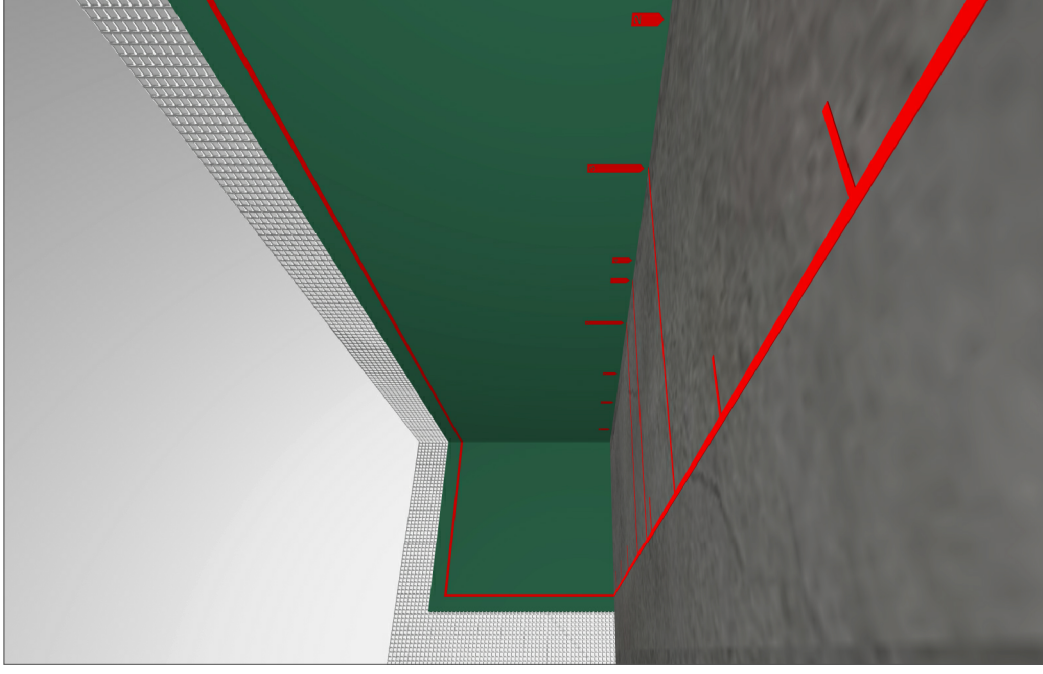

FEDERACIÓN INTERNACIONAL DE PELOTA VASCA
NORMATIVA DE INSTALACIONES DEPORTIVAS DE PELOTA VASCA

FRONTÓN DE 30 METROS DESCUBIERTO

C.- DOCUMENTACIÓN GRÁFICA

Vista general

Frontis

Rebote

Frontis

Rebote

Frontis

Rebote