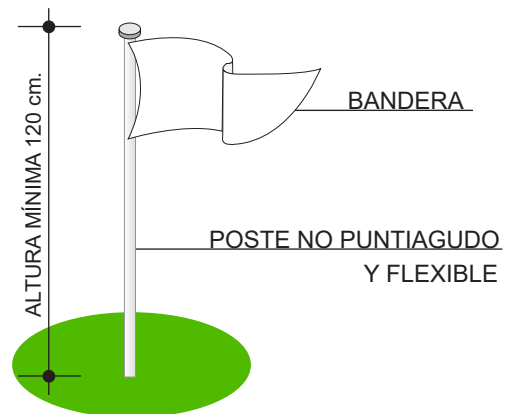

## POSTES DE GOL Y TRAVESAÑO RUG-2

Cotas en centímetros

PERIMETRO MAYOR (ELIPSE) DE 77 A 74 cm.  
PERIMETRO MENOR (CIRCUNFERENCIA) DE 62 A 58 cm.

EL BALÓN  
RUG-3

POSTE CON BANDERA  
RUG-4