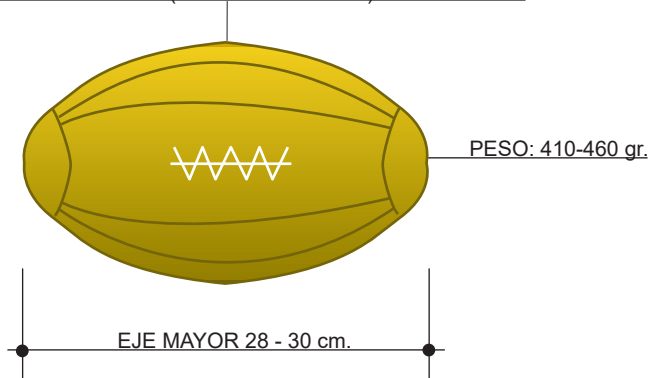

## POSTES DE GOL Y TRAVESAÑO RUG-2

Cotas en centímetros

PERIMETRO MAYOR (ELIPSE) DE 77 A 74 cm.  
PERIMETRO MENOR (CIRCUNFERENCIA) DE 62 A 58 cm.

EL BALÓN  
RUG-3

POSTE CON BANDERA  
RUG-4