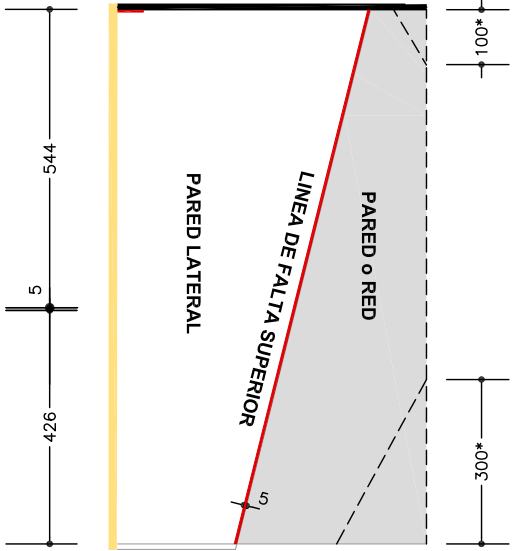

NIDE 2017	R NORMAS REGLAMENTARIAS	SQUASH	SQS
---------------------	--------------------------------------	---------------	------------

Cotas en centímetros

* Zonas de posible reducción de la altura libre.
 ** Pared trasera transparente con altura 213 cm, puede suprimirse la línea de falta y banda
 Diagonales de la pista: 1165,5 cm.

**PISTA DE JUEGO
INDIVIDUALES
SQS-I**