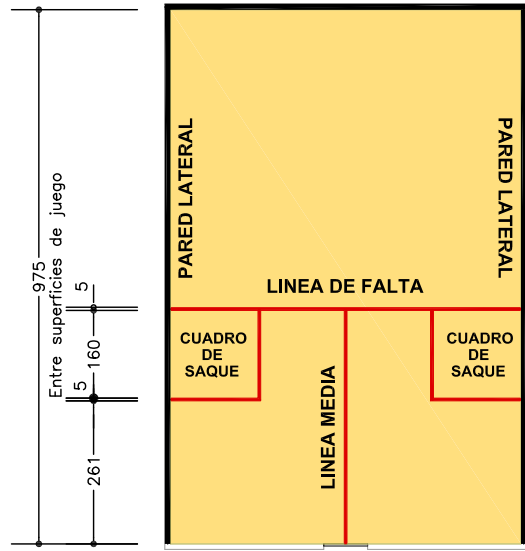

NIDE 2017	R NORMAS REGLAMENTARIAS	SQUASH	SQS
---------------------	--------------------------------------	---------------	------------

Cotas en centímetros

* Zonas de posible reducción de la altura libre.
 ** Pared trasera transparente con altura 213 cm, puede suprimirse la línea de falta y banda
 Diagonales de la pista: 1165,5 cm.

**PISTA DE JUEGO
INDIVIDUALES
SQS-I**