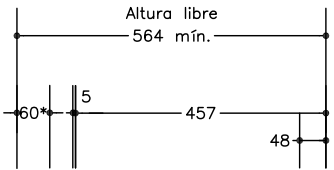

NIDE 2017	R NORMAS REGLAMENTARIAS	SQUASH	SQS
---------------------	--------------------------------------	---------------	------------

Cotas en centímetros

* Zonas de posible reducción de la altura libre.
 ** Pared trasera transparente con altura 213 cm, puede suprimirse la línea de falta y banda
 Diagonales de la pista: 1165,5 cm.