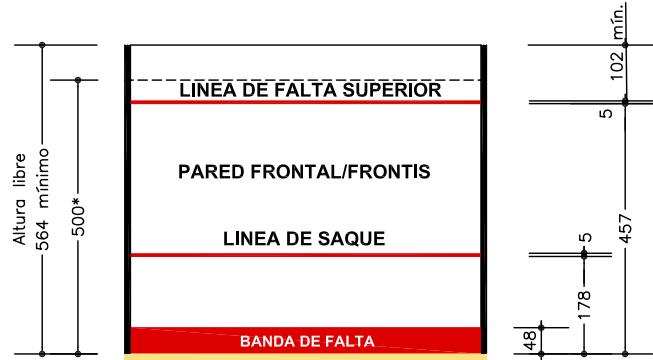

NIDE 2017	R NORMAS REGLAMENTARIAS	SQUASH	SQS
---------------------	--------------------------------------	---------------	------------

Cotas en centímetros

* Zonas de posible reducción de la altura libre.
 ** Pared trasera transparente con altura 213 cm, puede suprimirse la línea de falta y banda
 Diagonales de la pista: 1165,5 cm.

**PISTA DE JUEGO
INDIVIDUALES
SQS-I**