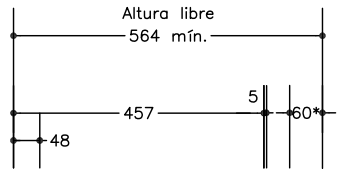

NIDE 2017	R NORMAS REGLAMENTARIAS	SQUASH	SQS
---------------------	--------------------------------------	---------------	------------

Cotas en centímetros

* Zonas de posible reducción de la altura libre.
 ** Pared trasera transparente con altura 213 cm, puede suprimirse la línea de falta y banda
 Diagonales de la pista: 1165,5 cm.