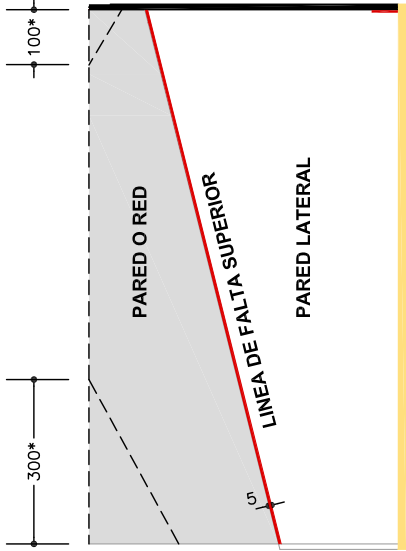

NIDE 2017	R NORMAS REGLAMENTARIAS	SQUASH	SQS
---------------------	--------------------------------------	---------------	------------

Cotas en centímetros

* Zonas de posible reducción de la altura libre.
 ** Pared trasera transparente con altura 213 cm, puede suprimirse la línea de falta y banda
 Diagonales de la pista: 1165,5 cm.

**PISTA DE JUEGO
INDIVIDUALES
SQS-I**