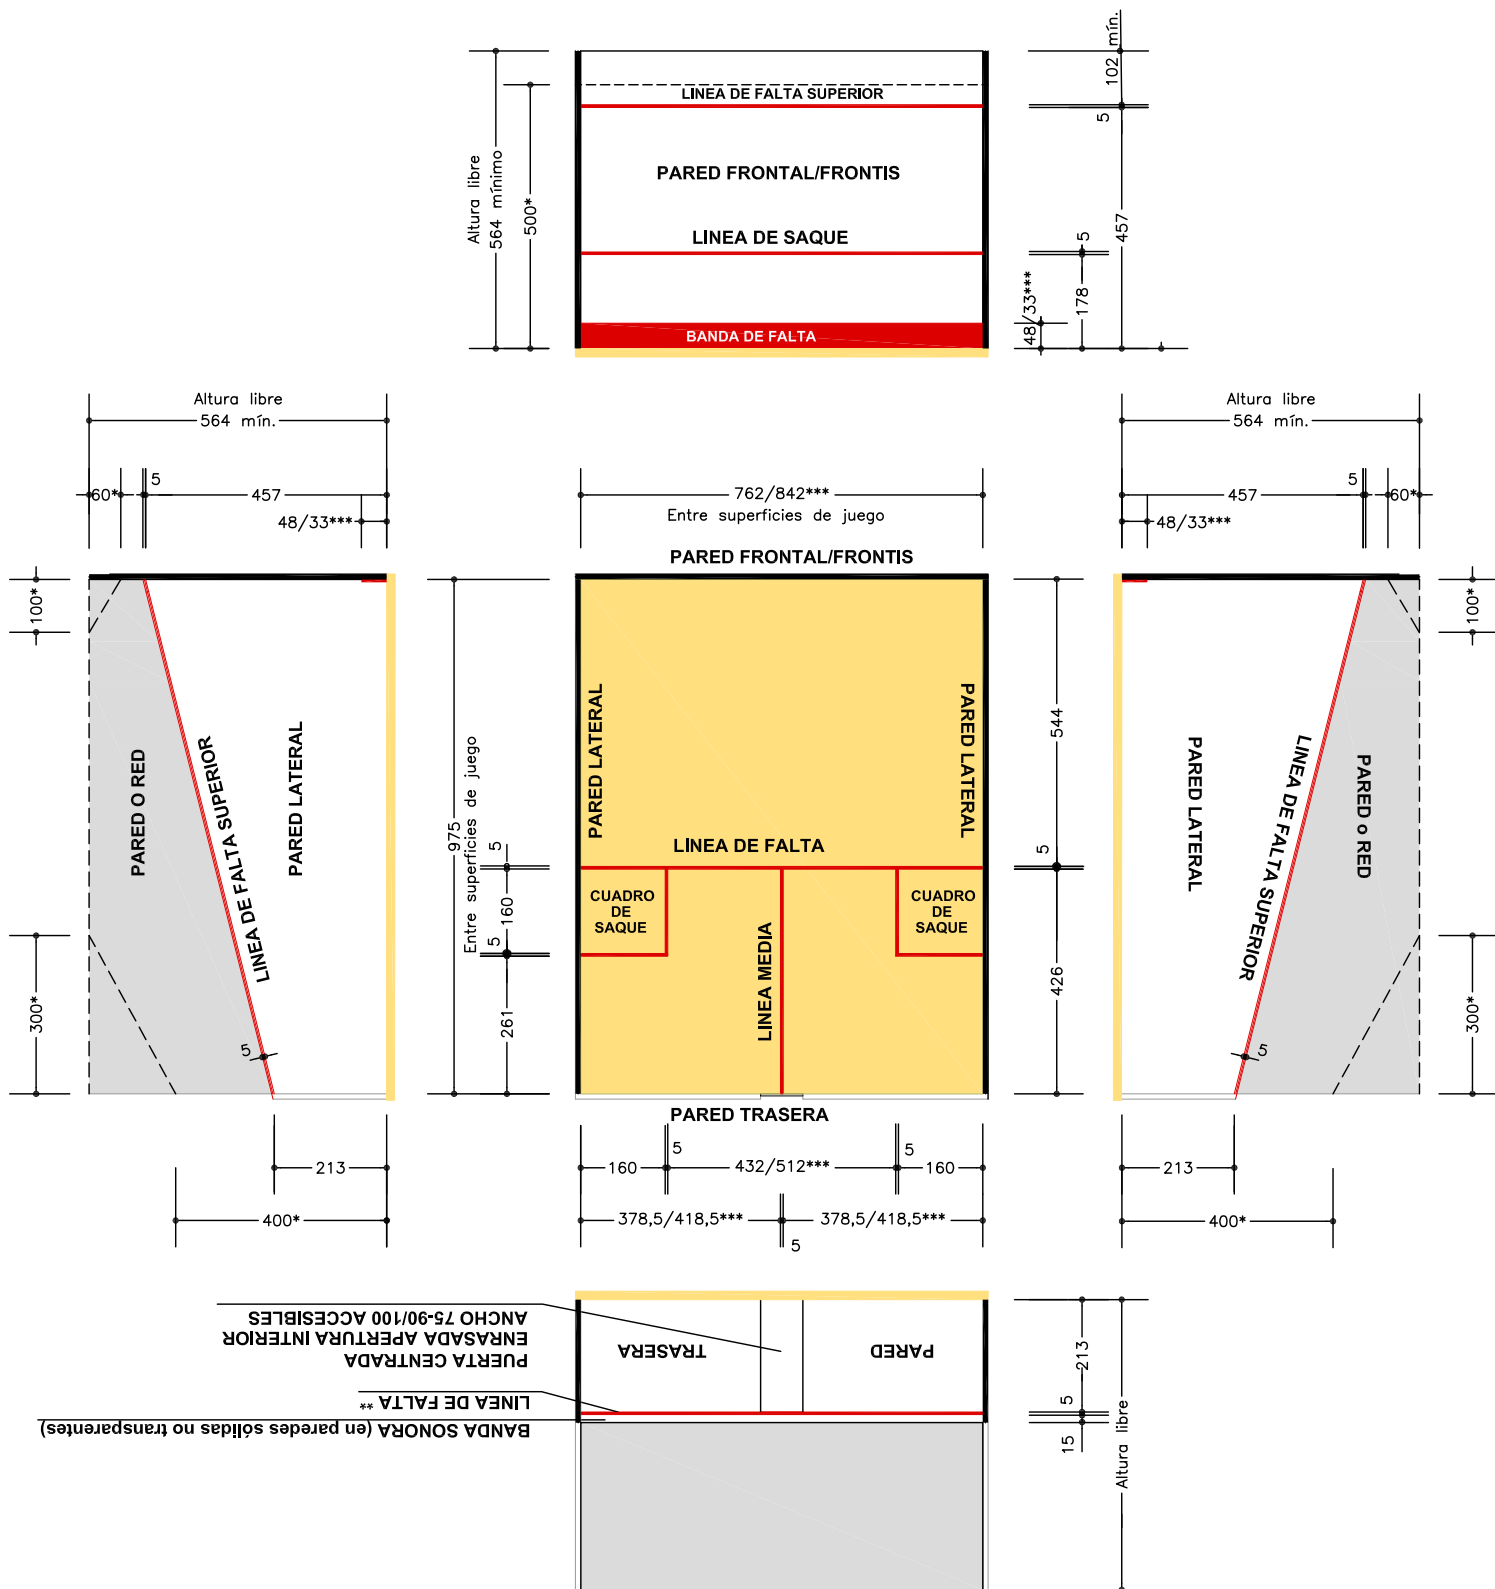

NIDE 2017	R NORMAS REGLAMENTARIAS	SQUASH	SQS
---------------------	--------------------------------------	---------------	------------

Cotas en centímetros

* Zonas de posible reducción de la altura libre.

** Pared trasera transparente con altura 213 cm, puede suprimirse la línea de falta y banda

*** En competiciones internacionales de la WSF el ancho de la pista será 842 cm. y la altura de la banda de falta 33 cm.

Diagonales de la pista: 1237,5 cm. / 1288,3 cm.***

**PISTA DE JUEGO
DOBLES**

SQS-2