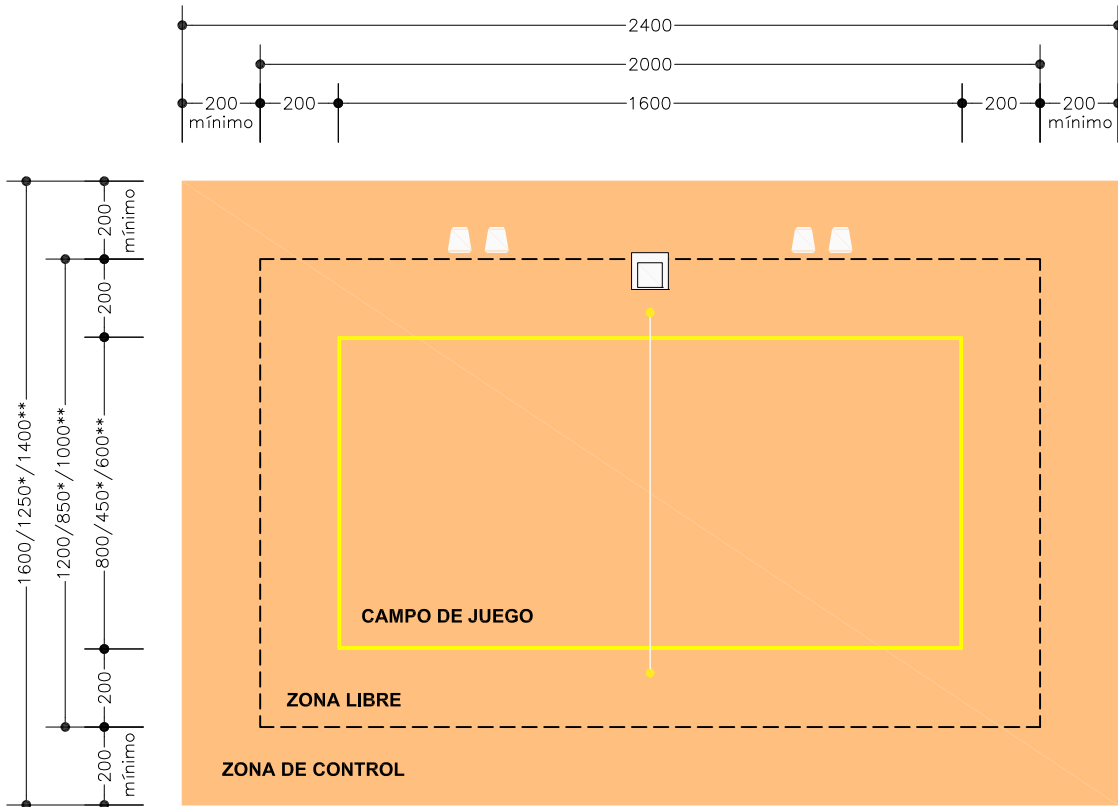

<b>NIDE</b> 2016	<b>R</b> NORMAS REGLAMENTARIAS	<b>TENIS PLAYA</b>	<b>TEN-P</b>
---------------------	--------------------------------------	--------------------	--------------

El área de competición comprende el campo de juego, la zona libre y la zona de control

\* Ancho de juego de individuales.

\*\* Ancho de juego de individuales Real Federación Española de Tenis.

Cotas en centímetros

**EL ÁREA DE COMPETICIÓN**

**TEN -P- 2**