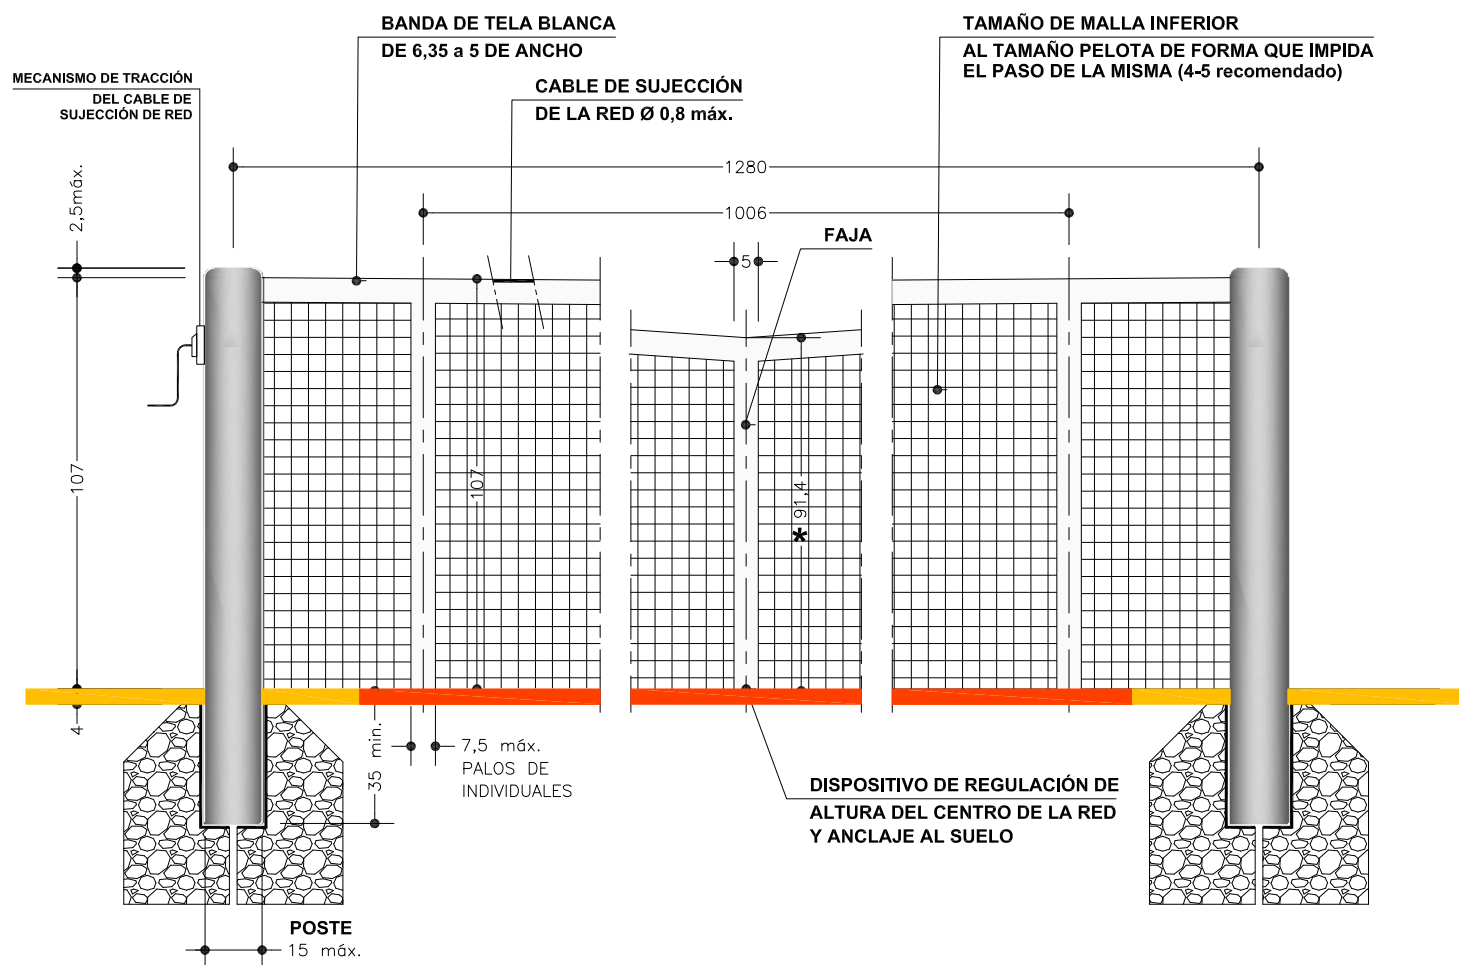

NIDE 2016	R NORMAS REGLAMENTARIAS	TENIS	TEN
---------------------	--------------------------------------	--------------	------------

* ALTURA DE LA RED EN EL CENTRO PARA NIÑAS Y NIÑOS DE 10 AÑOS Y MENORES:

- PISTA "ROJA" (Etapa inicial, 5-8 años): 80-83,8 cm.
- PISTA "NARANJA" (Etapa media, 9-10 años): 80-91,4 cm.

Cotas en centímetros

LA RED Y LOS POSTES (red de dobles uso individual)

TEN - 3