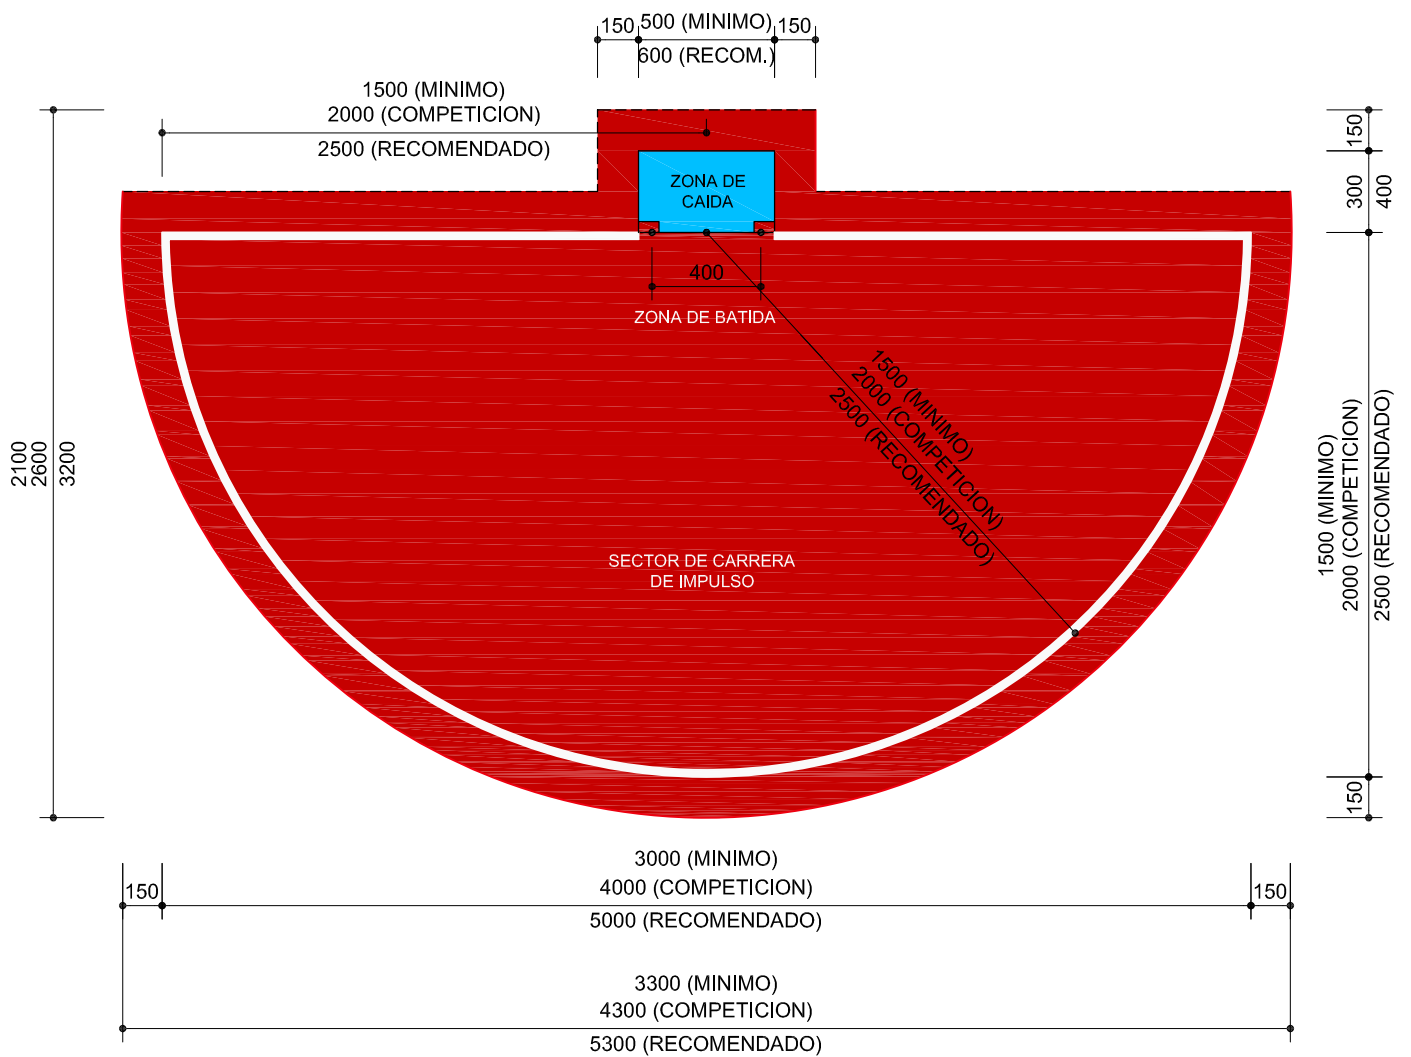

NIDE 2005	R NORMAS REGLAMENTARIAS	ATLETISMO SALTO DE ALTURA	ATL a
---------------------	--------------------------------------	-------------------------------------	--------------

**LA ZONA DE SALTOS
ATLa-1**

Cotas en centímetros