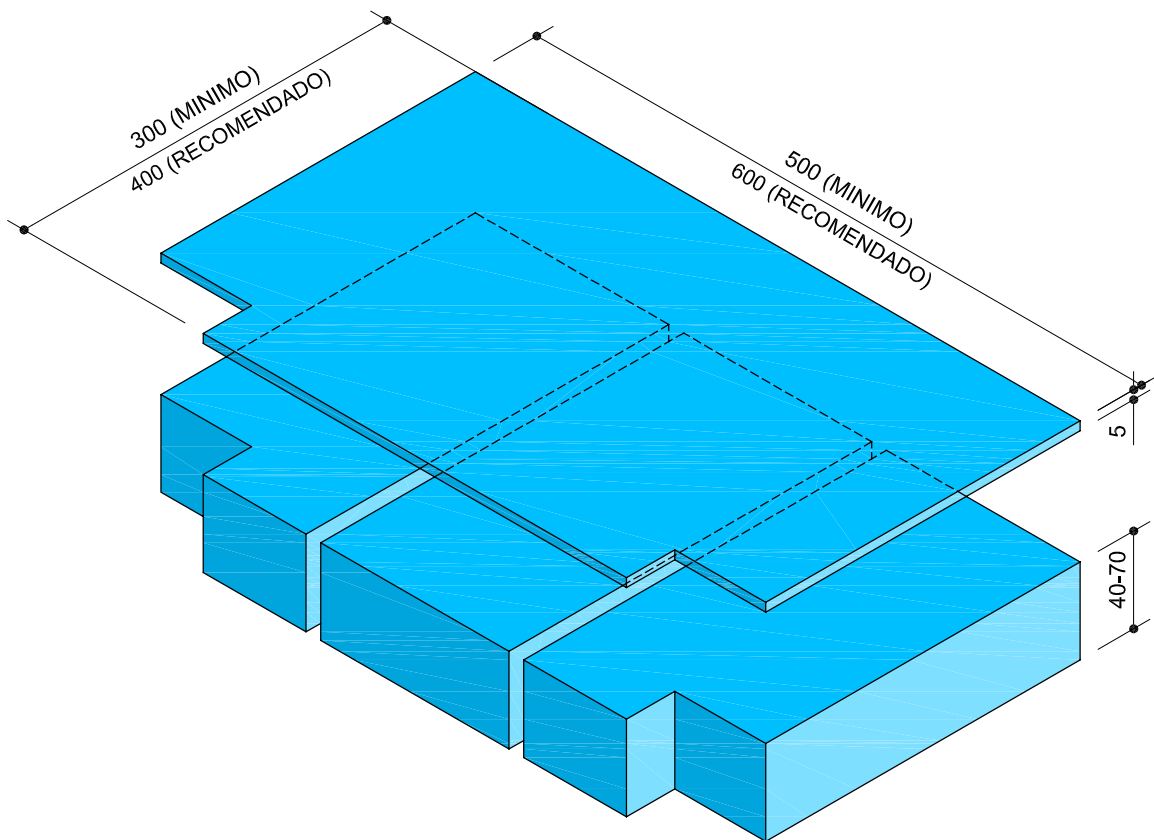

NIDE 2005	R NORMAS REGLAMENTARIAS	ATLETISMO SALTO DE ALTURA	ATL a
---------------------	--------------------------------------	-------------------------------------	--------------

**COLCHONETA EN
ZONA DE CAIDAS
ATLa-4**

Cotas en centímetros