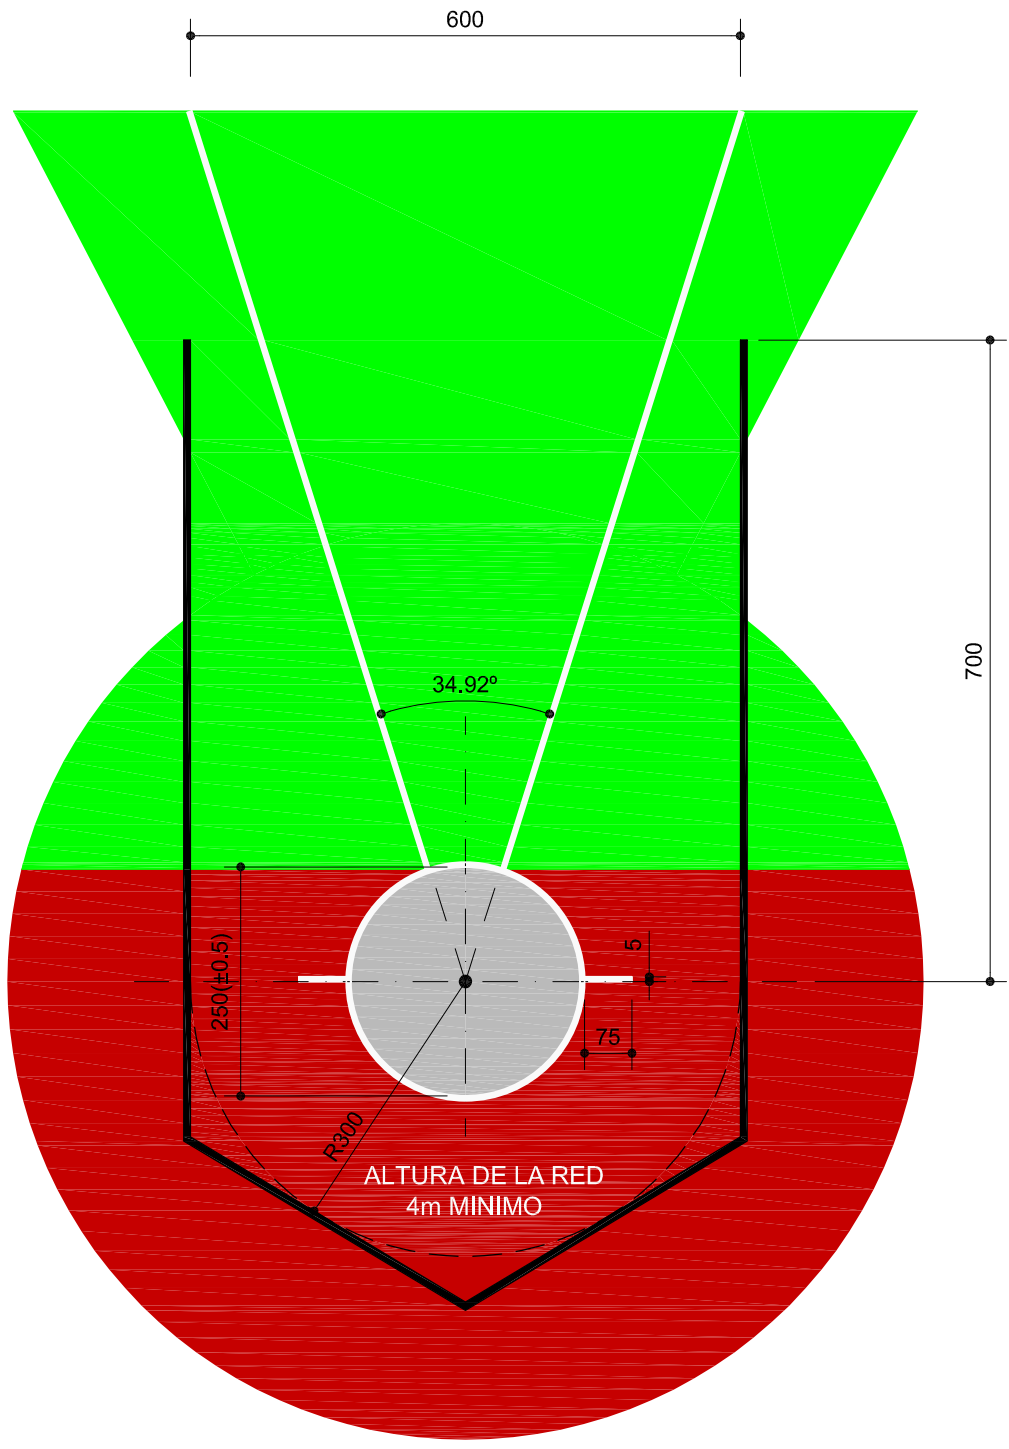

NIDE 2005	R NORMAS REGLAMENTARIAS	ATLETISMO LANZAMIENTO DE DISCO	ATL d
---------------------	--------------------------------------	--	--------------

**JAULA DE LANZAMIENTO
ATLd-8**

Cotas en centímetros