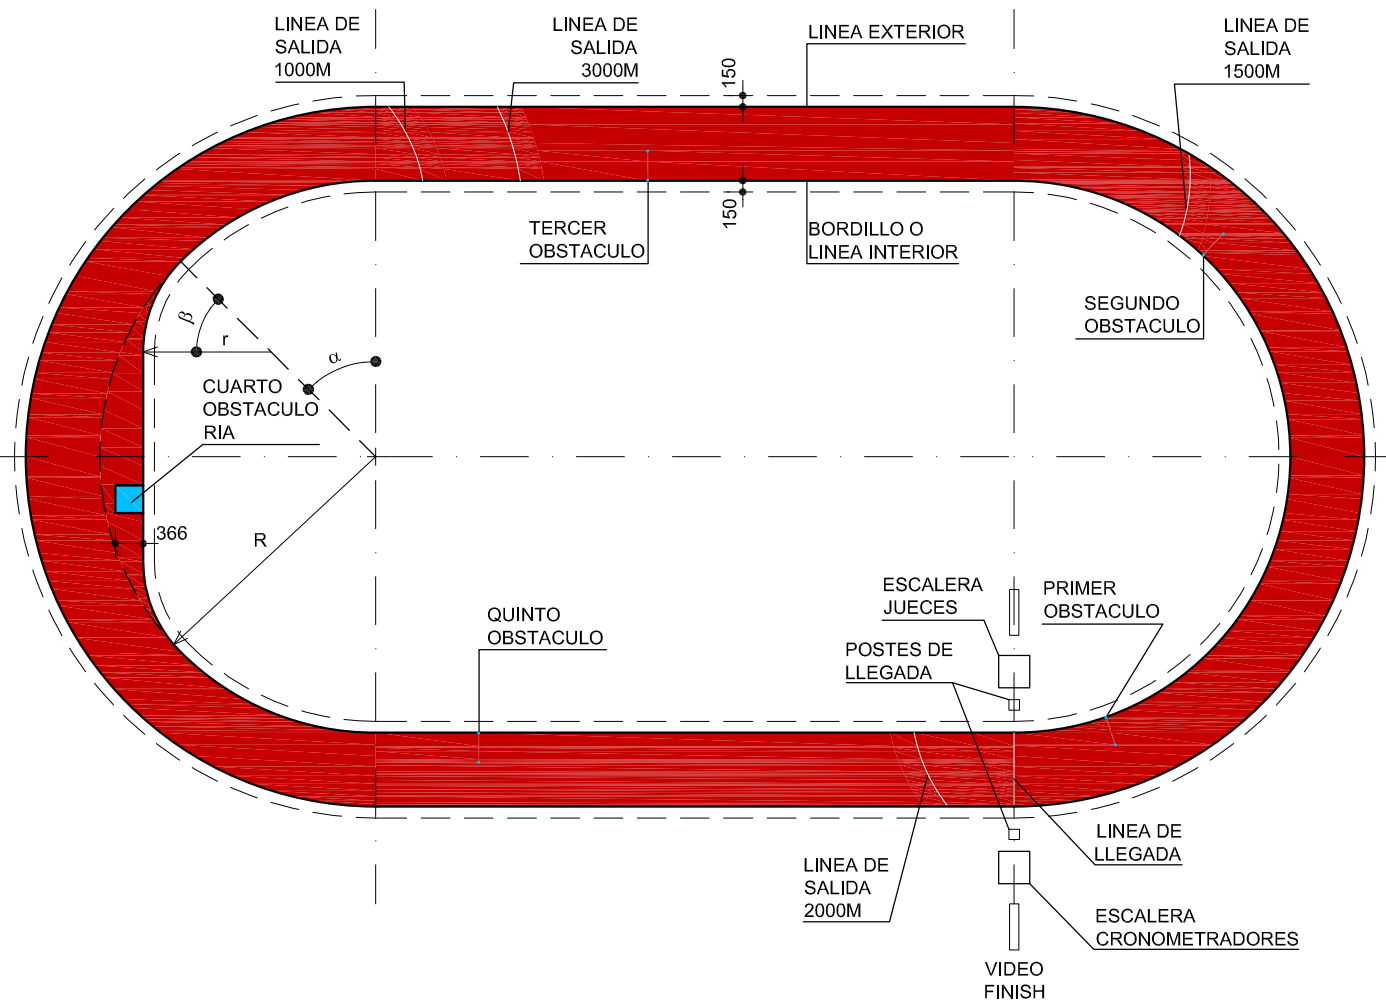

NIDE 2005	R NORMAS REGLAMENTARIAS	ATLETISMO CARRERAS DE OBSTACULOS	ATL o
---------------------	--------------------------------------	--	--------------

**RECORRIDO DE OBSTACULOS
CON RIA INTERIOR
ATLo-1a**

Cotas en centímetros