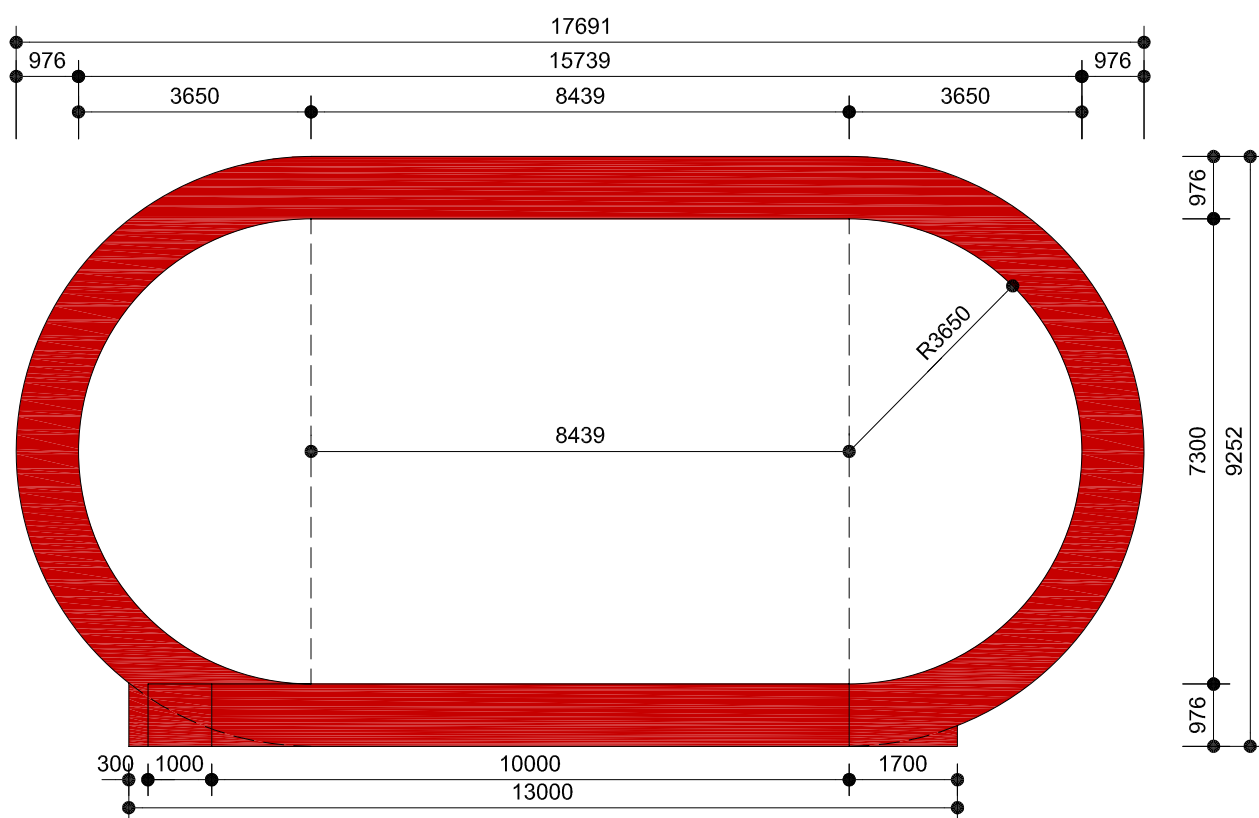

NIDE 2005	R NORMAS REGLAMENTARIAS	ATLETISMO CARRERAS EN PISTA	ATL pt
---------------------	--------------------------------------	---------------------------------------	---------------

PISTA ESTANDAR DE 400m
ATLpt-1b

Cotas en centímetros