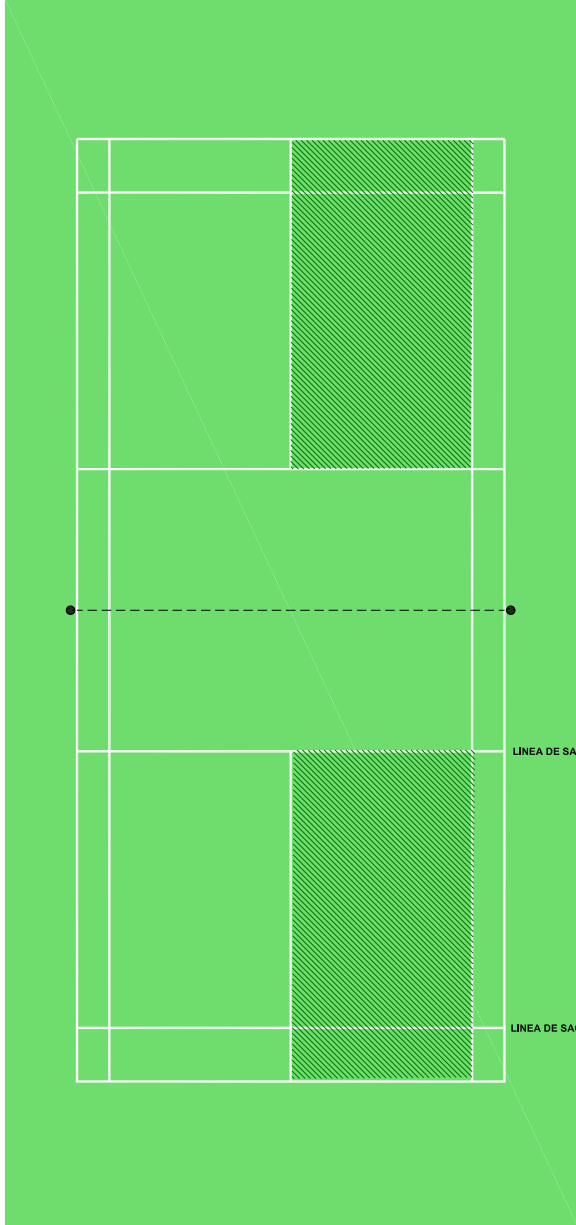

NIDE 2013	R NORMAS REGLAMENTARIAS	BÁDMINTON	BDM
---------------------	--------------------------------------	------------------	------------

 ZONA DE JUEGO

 ZONA DE SAQUE

LINEA DE SAQUE CORTO

LINEA DE SAQUE LARGO

Las otras clases de Parabádminton de pie jugarán en la pista reglamentaria o estándar

EL CAMPO DE JUEGO Y ZONAS DE SAQUE PARABÁDMINTON INDIVIDUAL CLASE DE PIE JUEGO EN MEDIA PISTA

BDM-3