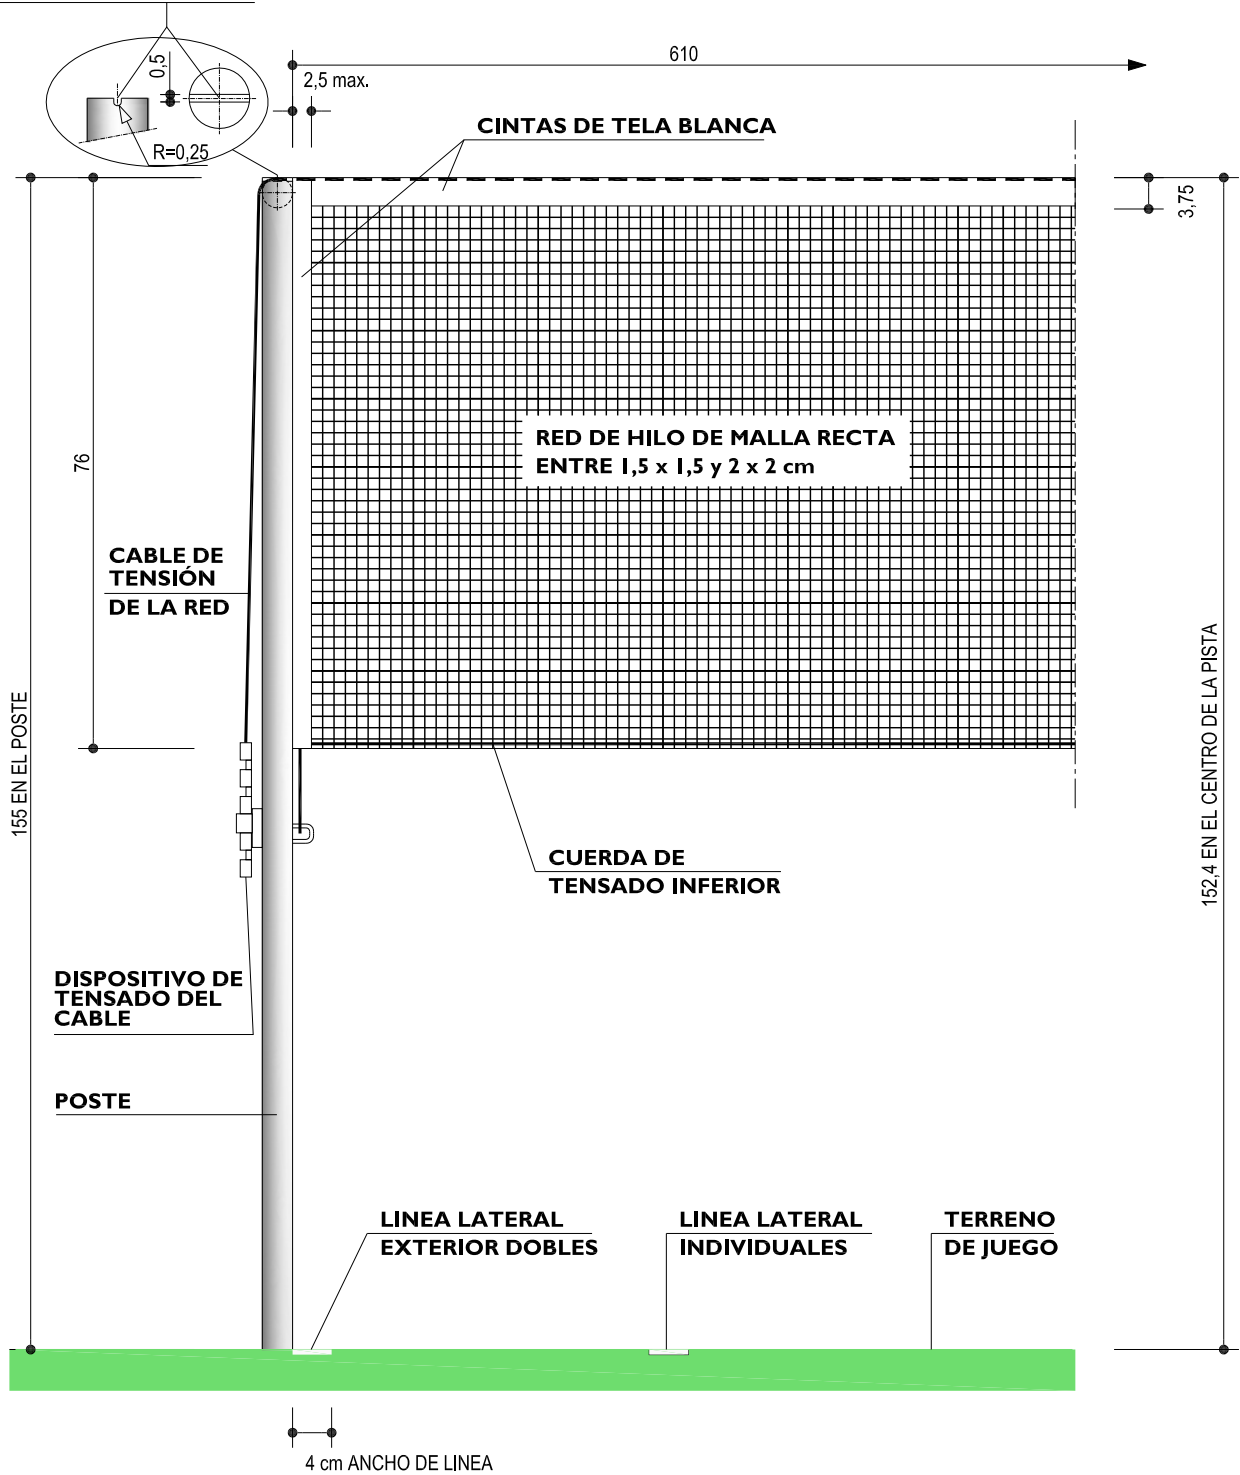

**PARTE SUPERIOR POSTE  
PARA GUIA DEL CABLE**

**ALTURA DE LA RED MINIBÁDMINTON : 1,30 m.; 1,27 m. en el centro de la pista**

**ALTURA DE LA RED PREBÁDMINTON : 1,10 m. adaptada a la altura de las niñas y niños**

Cotas en centímetros