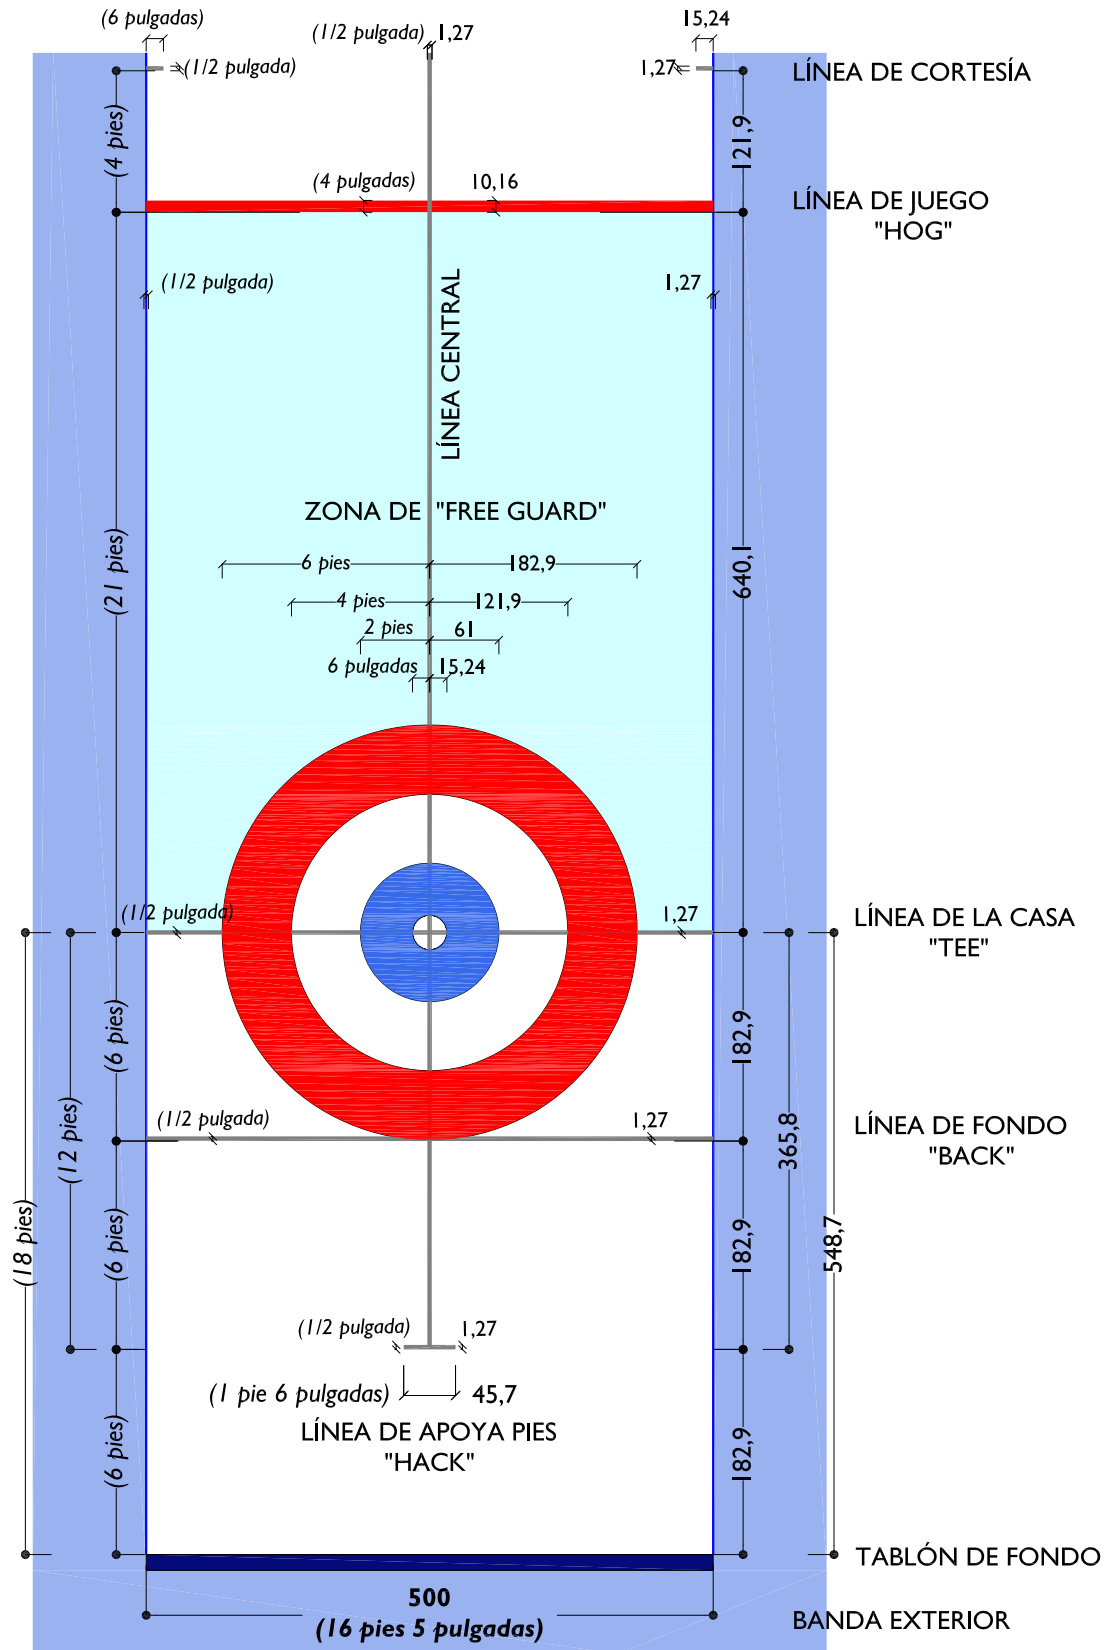

NIDE 2008	R NORMAS REGLAMENTARIAS	CURLING	CRL
---------------------	--------------------------------------	----------------	------------

PUNTOS DE TEE Y CÍRCULOS DE LA CASA (HOUSE) CRL-2

Cotas en centímetros, en pies y pulgadas