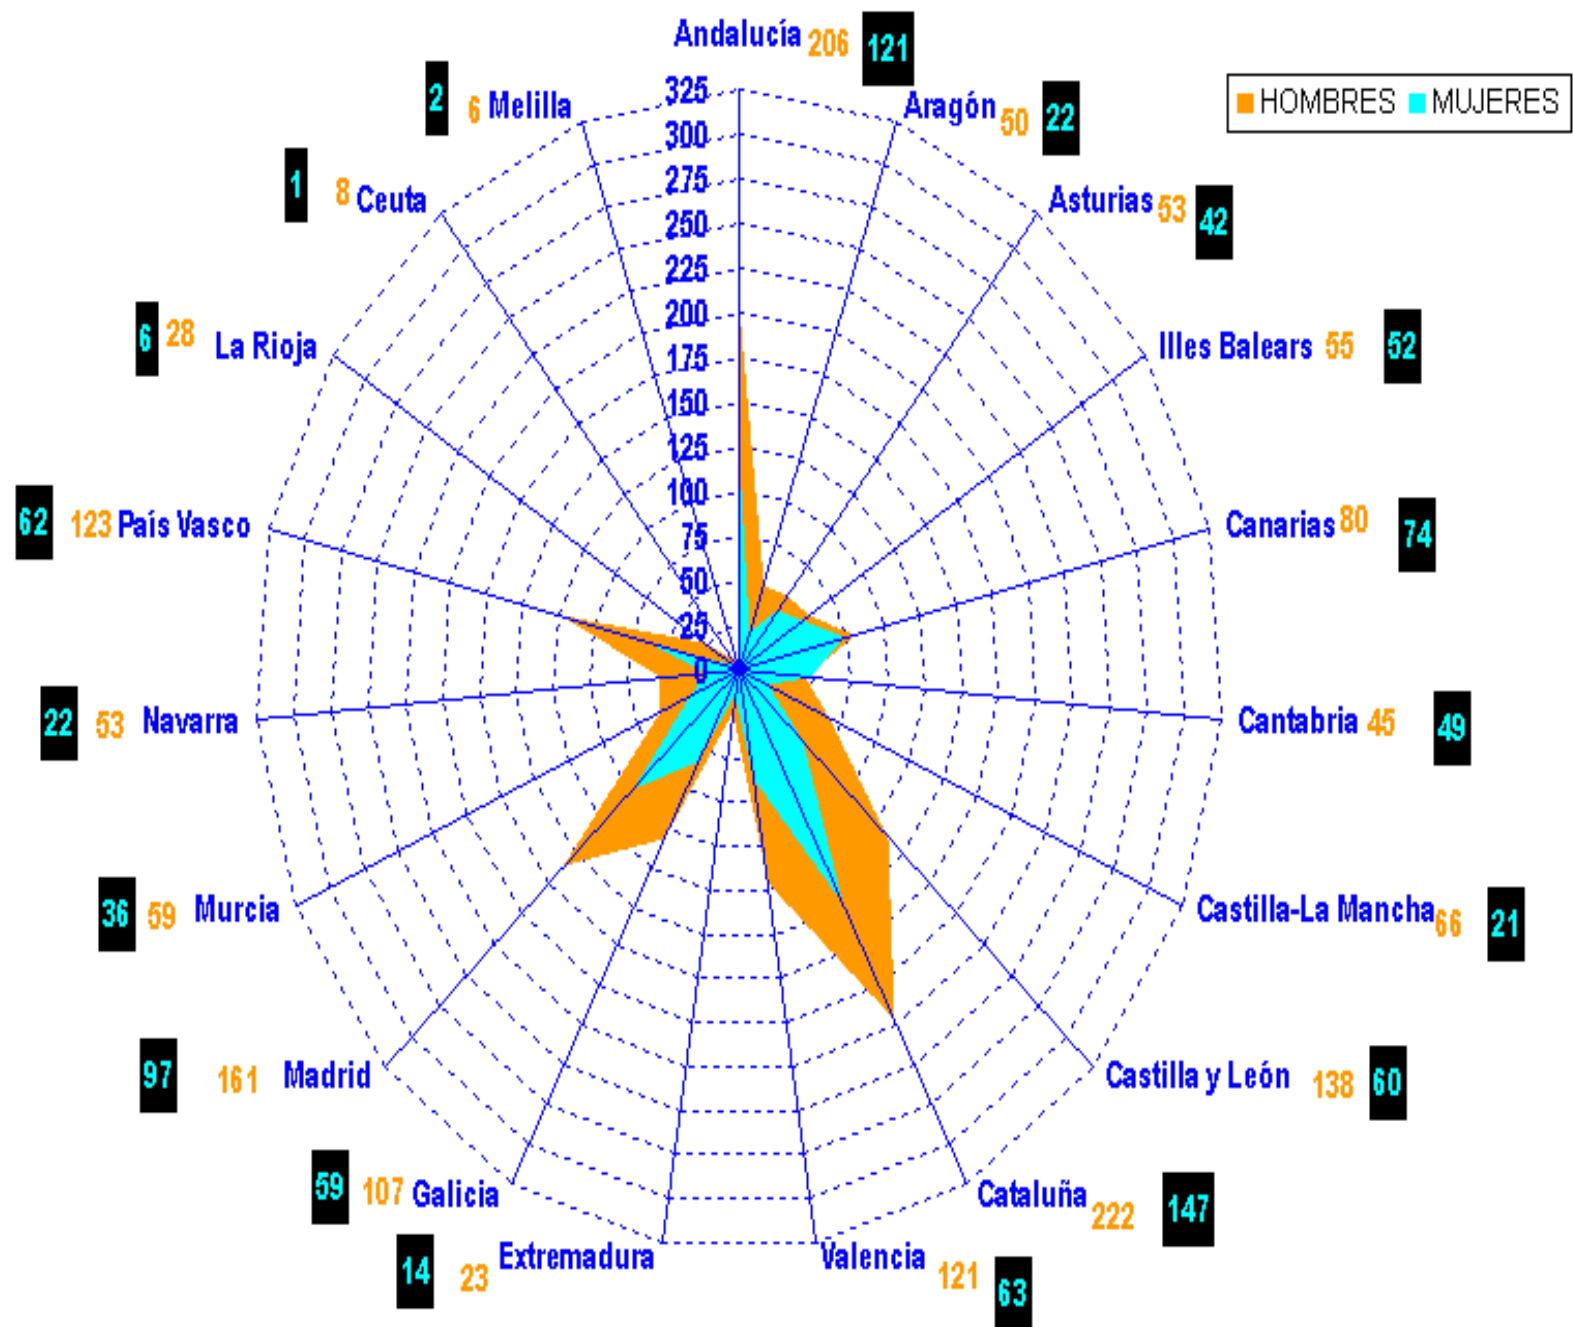

## Actuaciones PNTD - 2006

Total 440

AYUDAS	COMPETICIONES	CONCENTRACIONES PERMANENTES	CONCENTRACIONES PUNTUALES
CURSOS	VARIOS	PRUEBAS MÉDICAS	SEGUIMIENTO TÉCNICO

## Actuaciones por Federación

# Distribución Sexos por Comunidad Autónoma