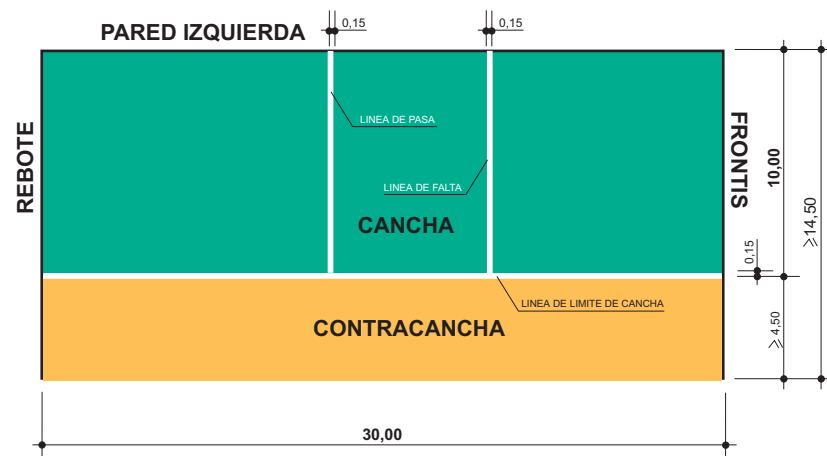

MODALIDADES

- RAQUETA (FRONTENIS) MASCULINO Y FEMENINO
- PALETA CON PELOTA DE GOMA MACIZA

Cotas en metros

**EL CAMPO DE JUEGO
FRN-1 A**