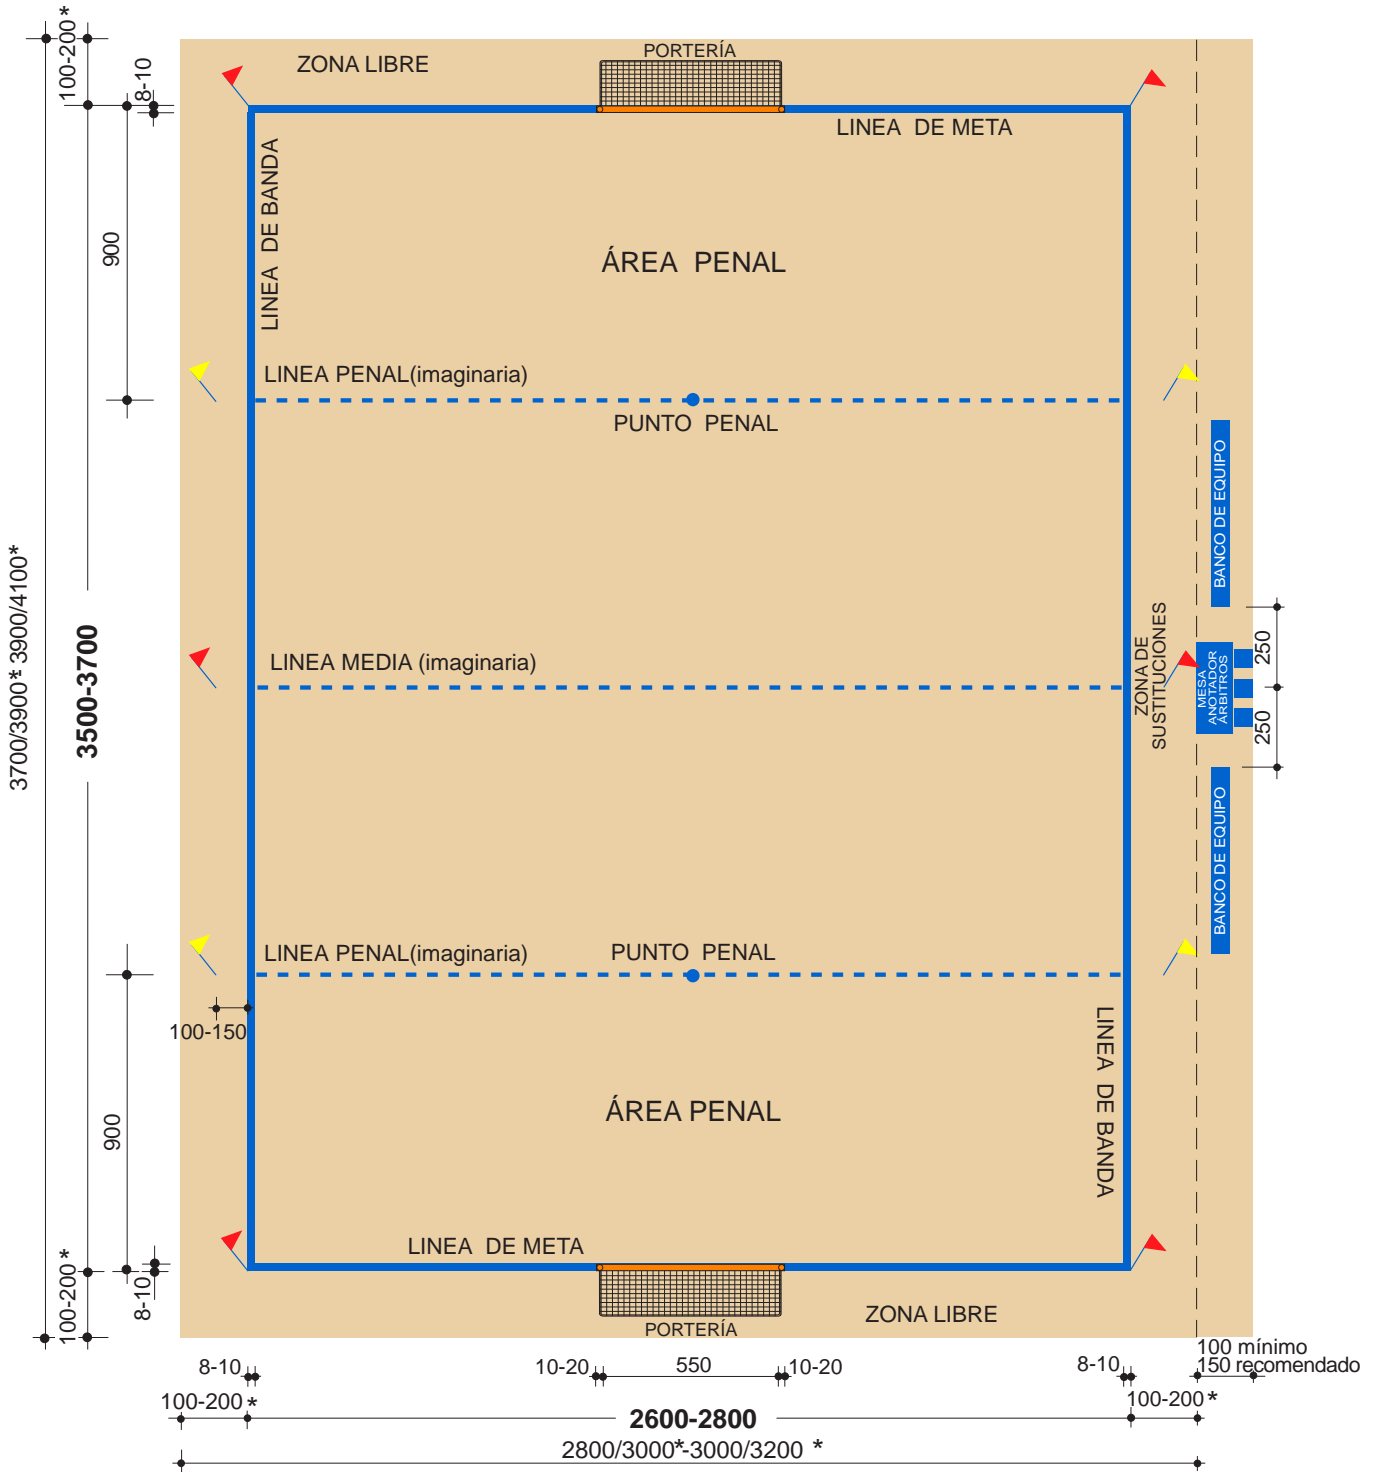

NIDE 2013	R NORMAS REGLAMENTARIAS	FÚTBOL PLAYA	FTP
--------------	-------------------------------	--------------	-----

- LAS LÍNEAS FORMAN PARTE DE LA SUPERFICIE QUE DELIMITAN.

\* En Competiciones de Alto Nivel Deportivo

Cotas en centímetros

## EL CAMPO DE JUEGO FTP-1