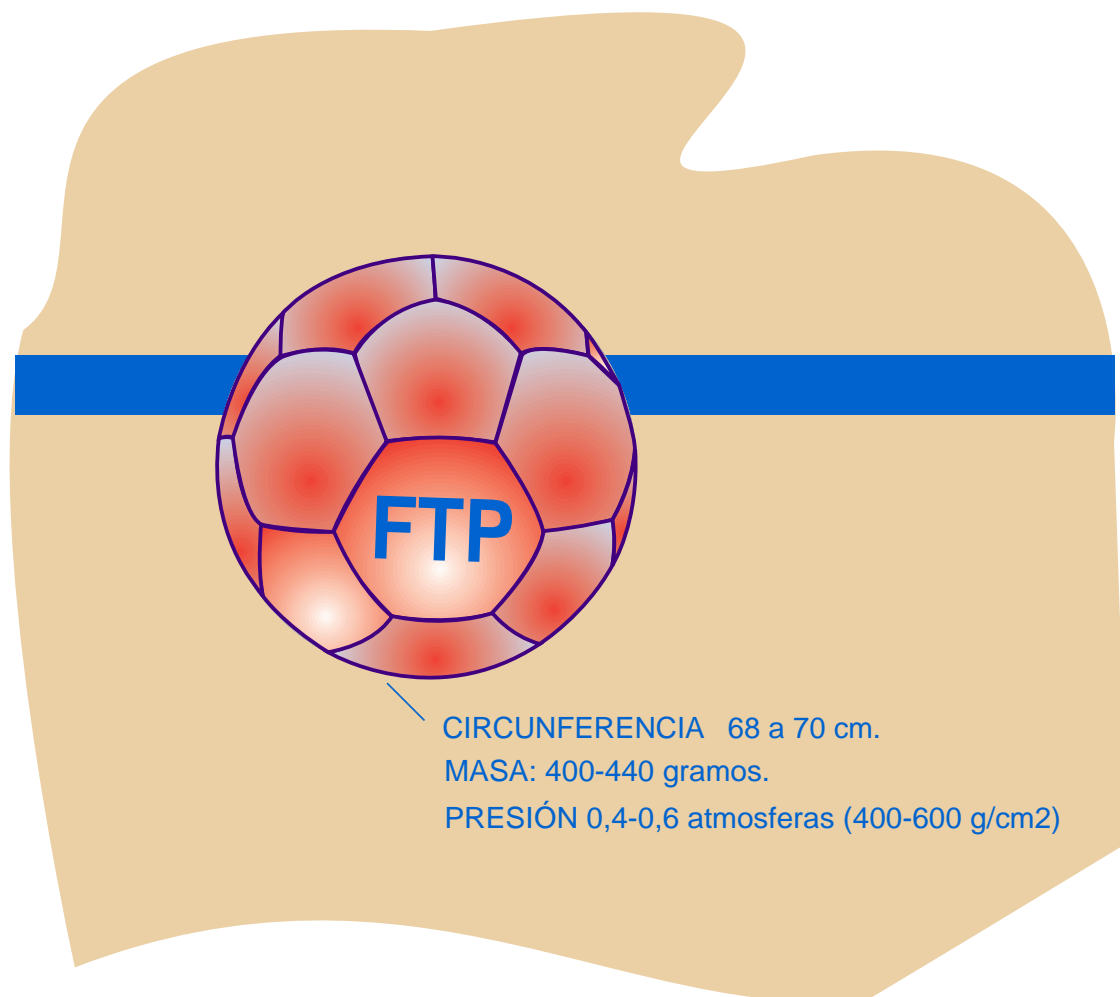

En Competiciones de menores de 16 años, equipos femeninos, jugadores veteranos (mayores de 35 años) y jugadores con discapacidad se permiten modificaciones en el tamaño, peso y material del balón.

EL BALÓN
FTP-4