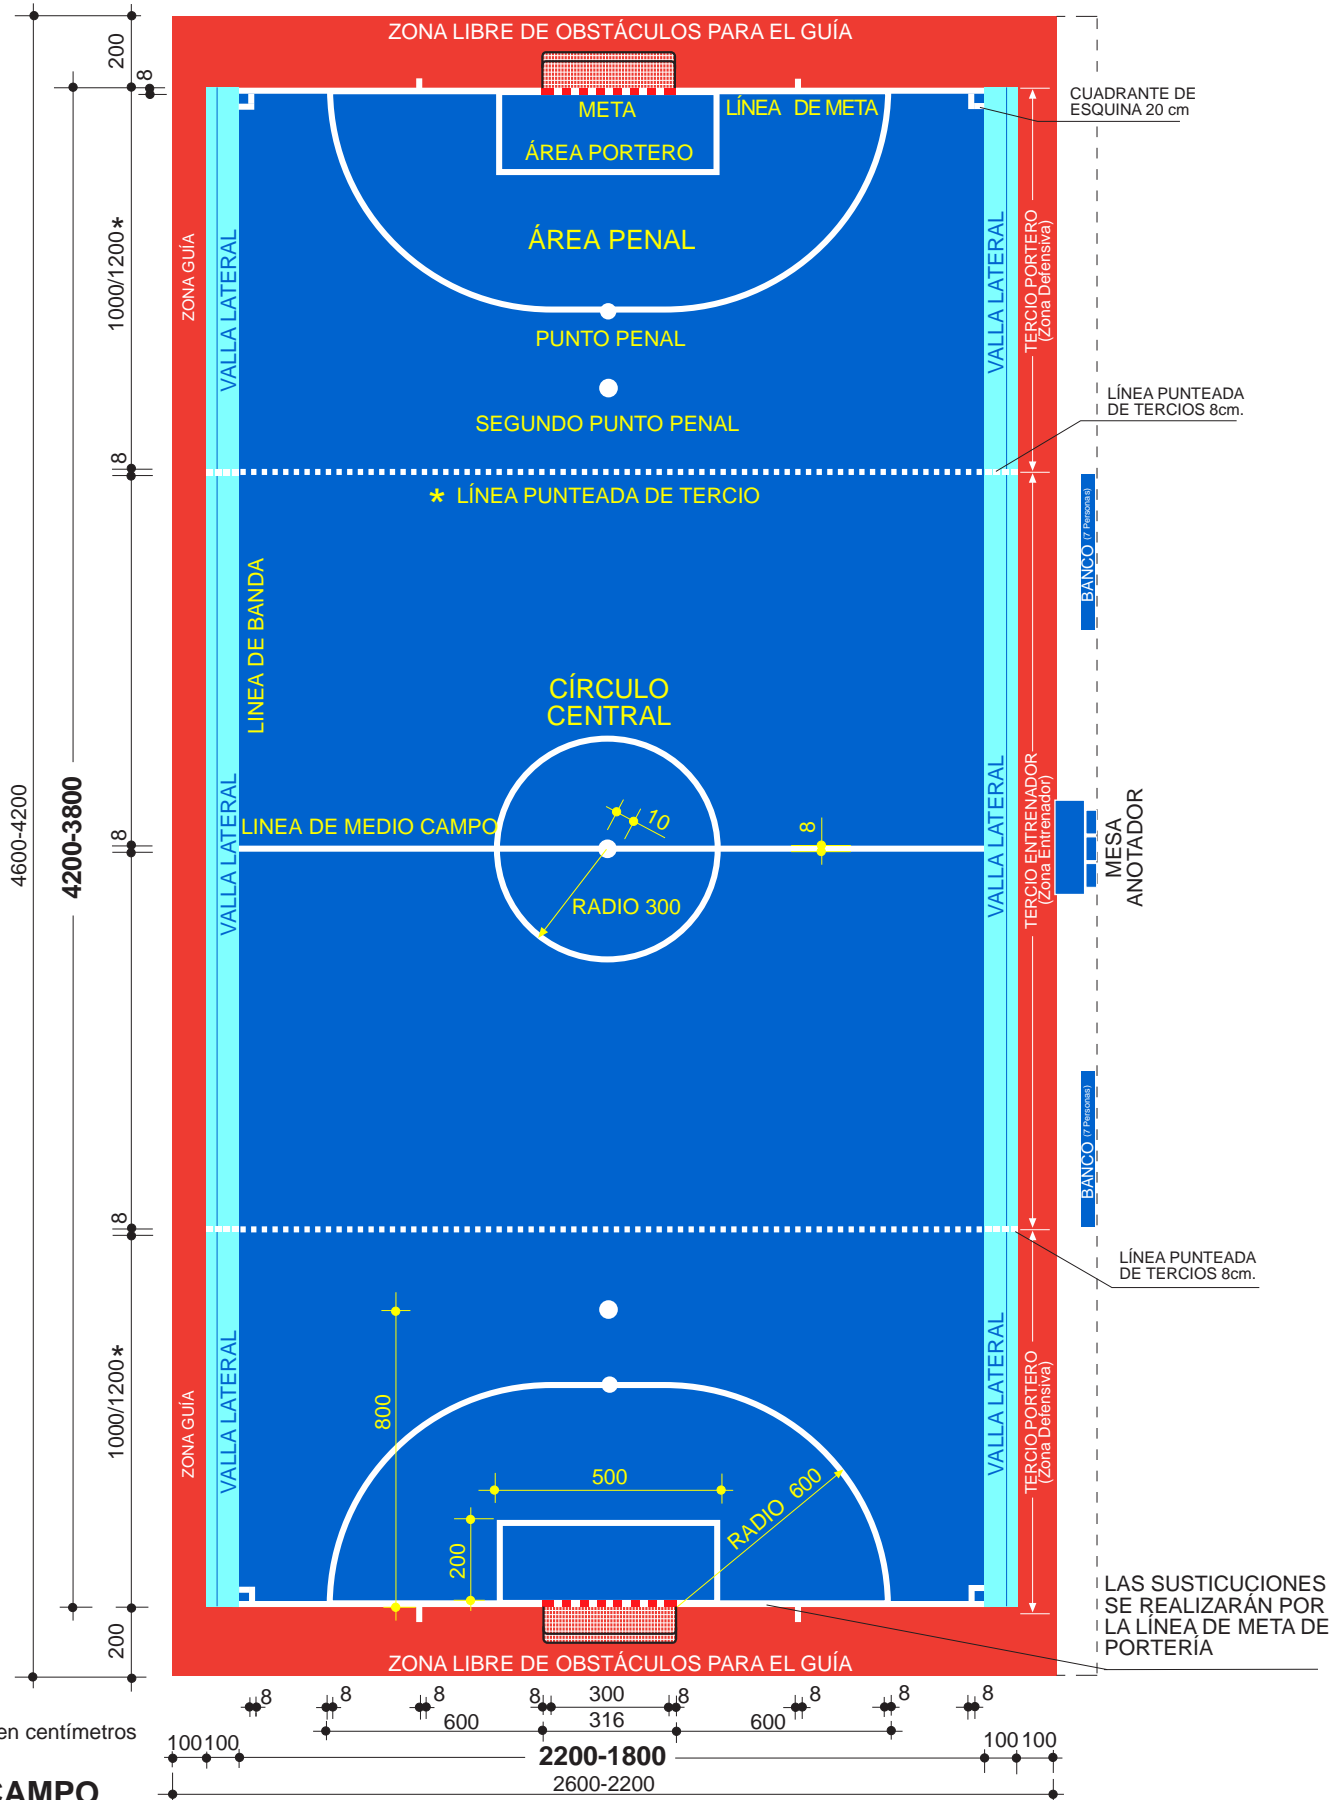

NIDE 2013	R NORMAS REGLAMENTARIAS	FÚTBOL SALA	FTS
--------------	-------------------------------	-------------	-----

**EL CAMPO DE JUEGO CIEGOS TOTALES FTS-1B**

- TODAS LAS LÍNEAS DE MARCA TENDRÁN UNA ANCHURA DE 8 cm.
- TODAS LAS LÍNEAS FORMAN PARTE DE LA SUPERFICIE QUE DELIMITAN
- DIMENSIONES RECOMENDADAS EN PARTIDOS INTERNACIONALES 40mX20 m
- \*EN LAS COMPETICIONES DE LA FEDERACIÓN INTERNACIONAL DE DEPORTES PARA CIEGOS