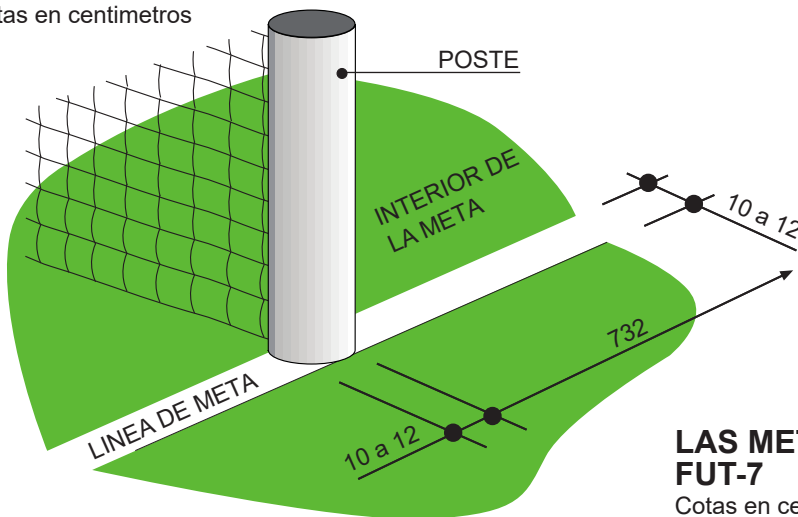

### ÁREA DE ESQUINA FUT-6

Cotas en centímetros

### LAS METAS FUT-7

Cotas en centímetros

PERIMETRO 68 a 70 cm.  
PESO 450 a 410 grs.