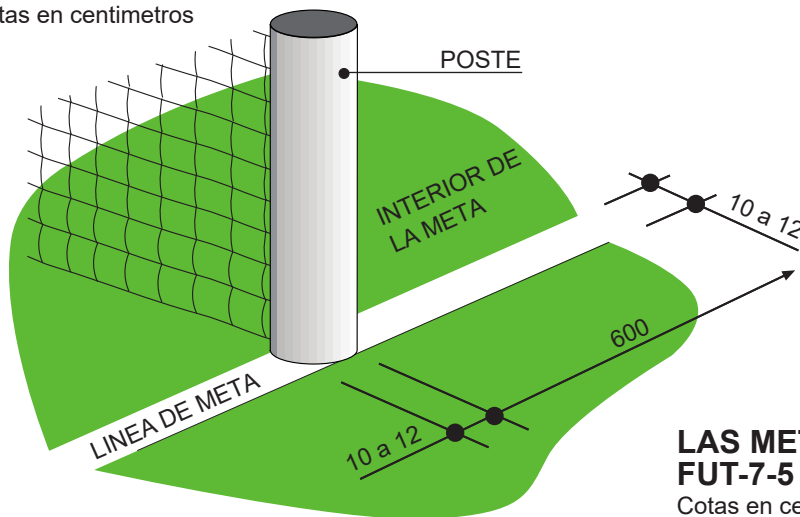

**ÁREA DE ESQUINA
FUT-7-4**

Cotas en centímetros

**LAS METAS
FUT-7-5**

Cotas en centímetros

PERIMETRO 62 a 66 cm.
PESO 390 a 340 grs.

**EL BALÓN
FUT-7-6**