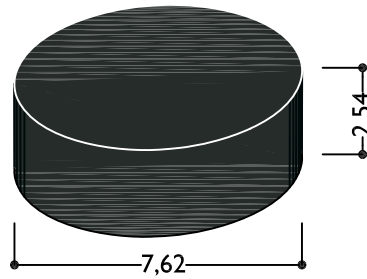

NIDE 2014	R NORMAS REGLAMENTARIAS	HOCKEY SOBRE HIELO	HCH
---------------------	--------------------------------------	-------------------------------	------------

LOGOTIPO DE LA PASTILLA
(PUCK)

LA PASTILLA O "PUCK"
HCH-10

Cotas en centímetros