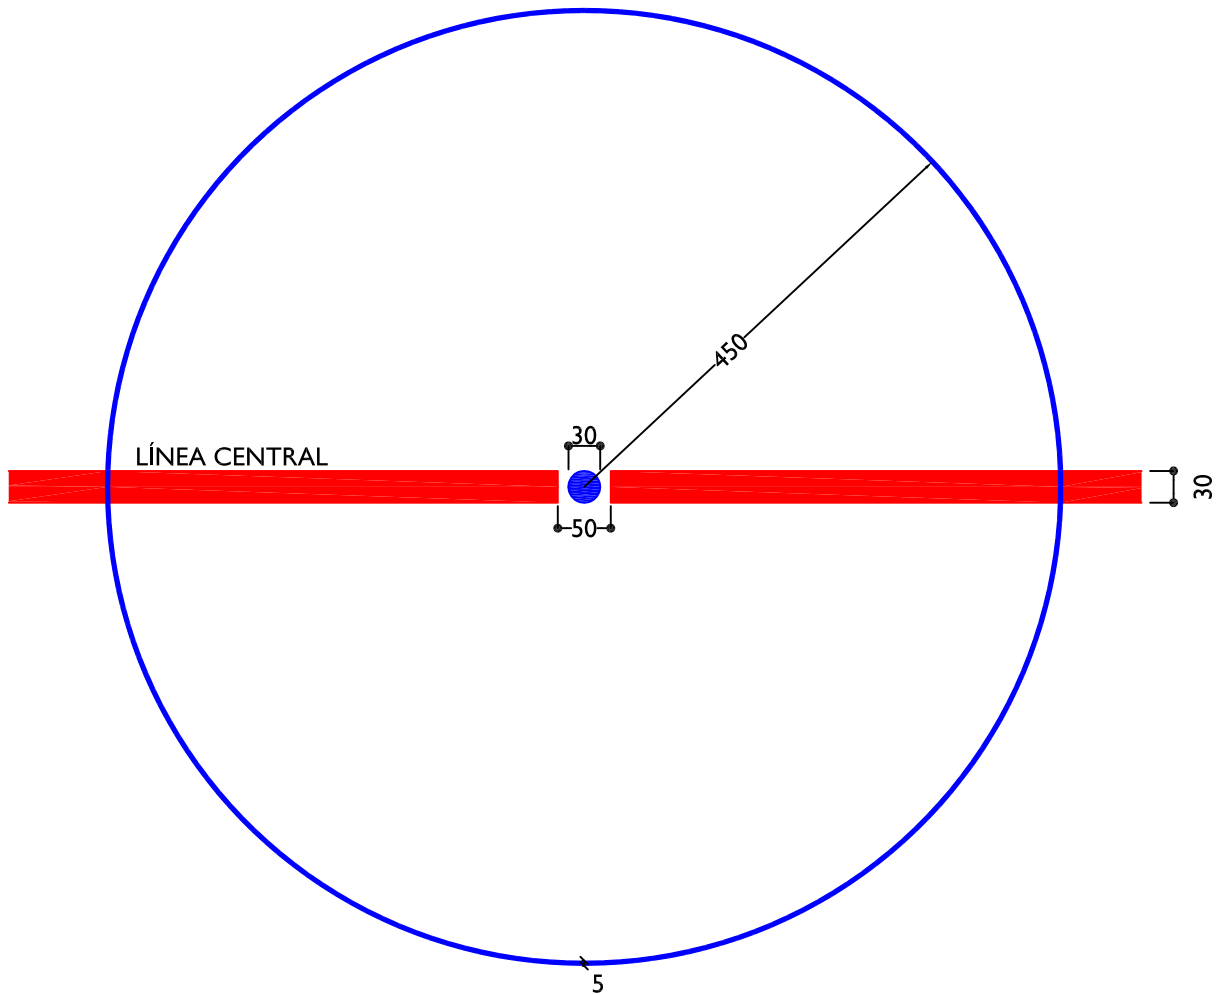

NIDE 2014	R NORMAS REGLAMENTARIAS	HOCKEY SOBRE HIELO	HCH
---------------------	--------------------------------------	-------------------------------	------------

**CÍRCULO Y PUNTO DE SAQUE INICIAL
HCH-4**

Cotas en centímetros