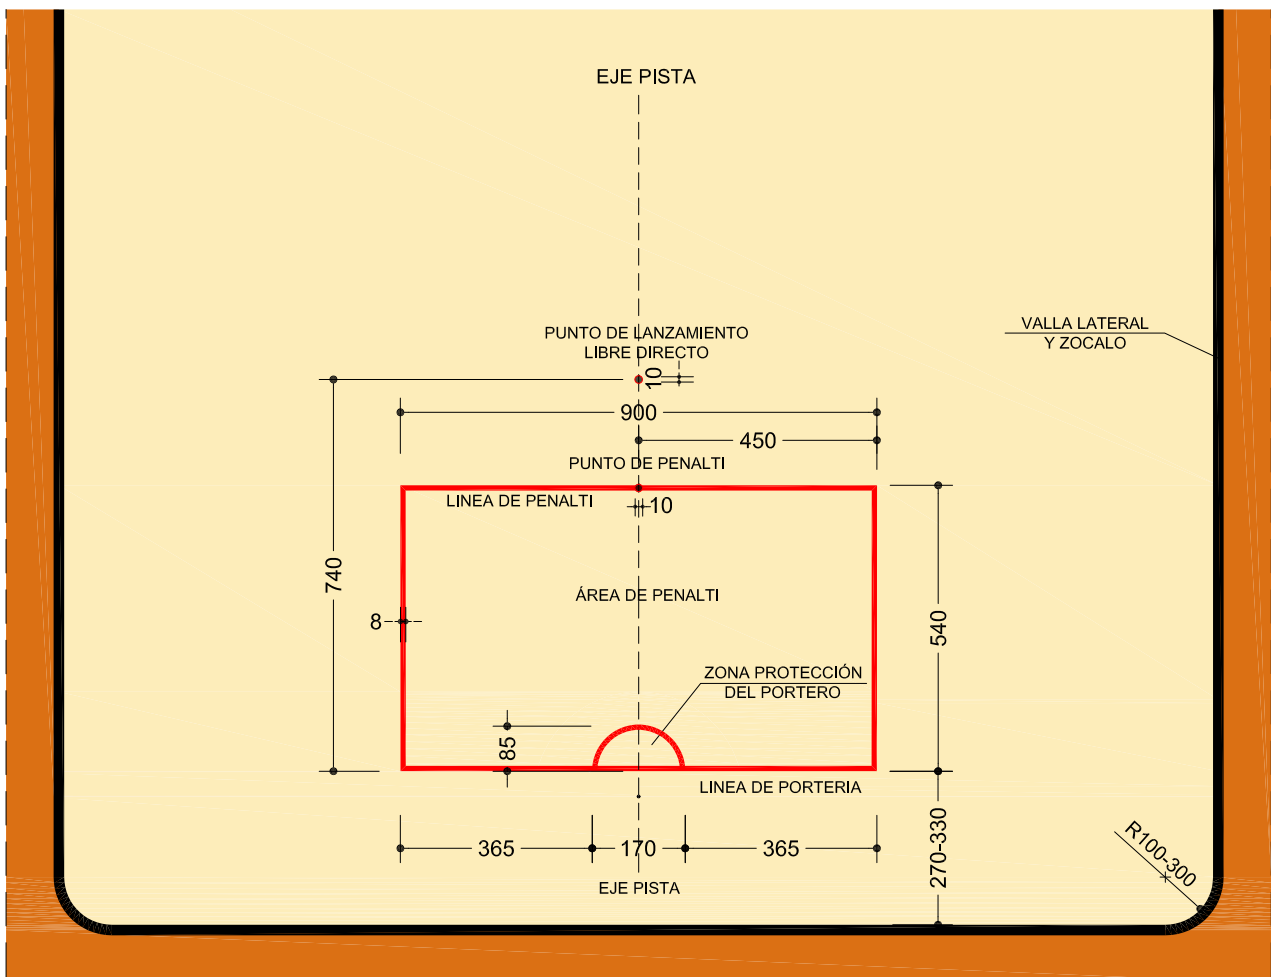

VALLA LATERAL Y ZOCALO

TODAS LAS MARCAS TIENEN UN ANCHO DE 8cm

**EL AREA DE PORTERIA
HCP-2**

Cotas en centímetros