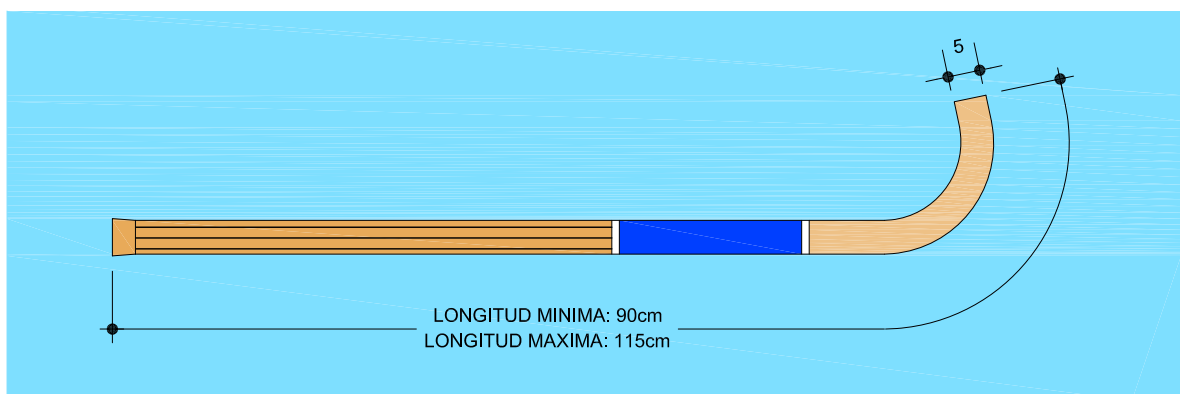

<b>NIDE</b> 2017	<b>R</b> NORMAS REGLAMENTARIAS	<b>HOCKEY PATINES</b>	<b>HCP</b>
---------------------	--------------------------------------	-----------------------	------------

PELOTA: COLOR UNICO, NEGRO O NARANJA  
 PESO: 155gr  
 CIRCUNFERENCIA: 23cm

**PELOTA**  
**HCP-4**

LONGITUD MAXIMA: 115cm  
 LONGITUD MINIMA: 90cm  
 PESO: 500gr

**EL PALO O "STICK"**  
**HCP-5**