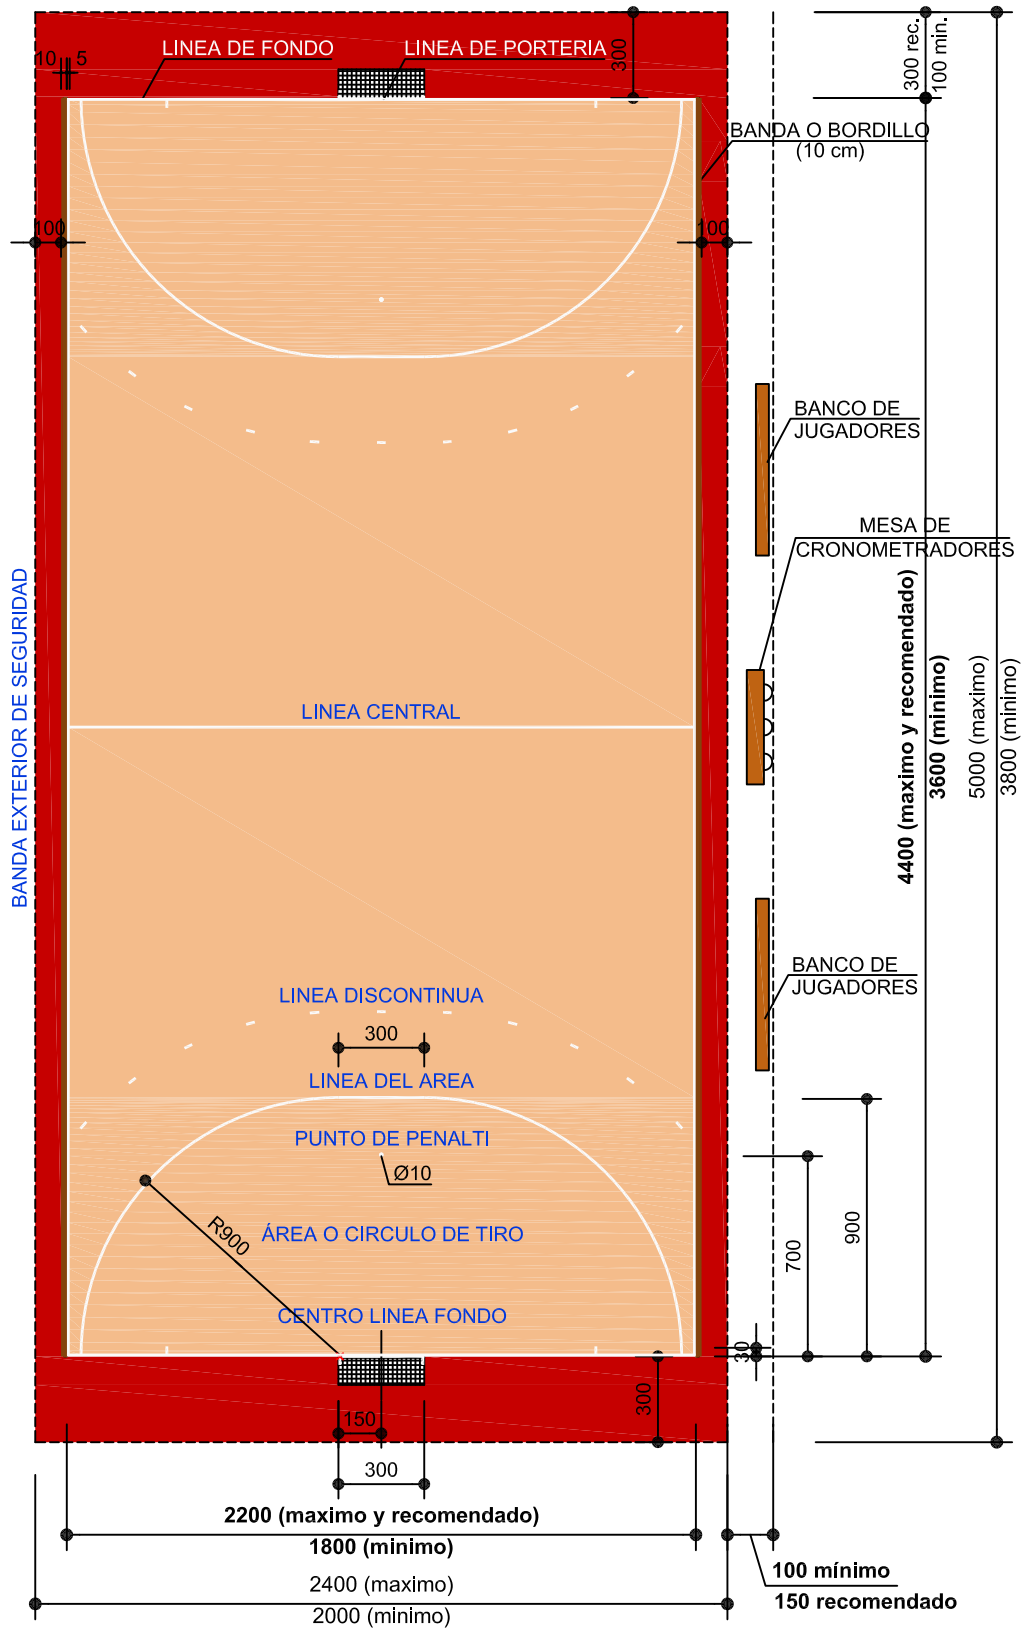

NIDE 2017	R NORMAS REGLAMENTARIAS	HOCKEY SALA	HCS
---------------------	--------------------------------------	--------------------	------------

Todas las líneas de marcas tienen 5cm de ancho
LAS LINEAS DISCONTINUAS SOLO SON OBLIGATORIAS EN COMPETICIONES INTERNACIONALES

EL CAMPO DE JUEGO
HCS-1

Cotas en centímetros