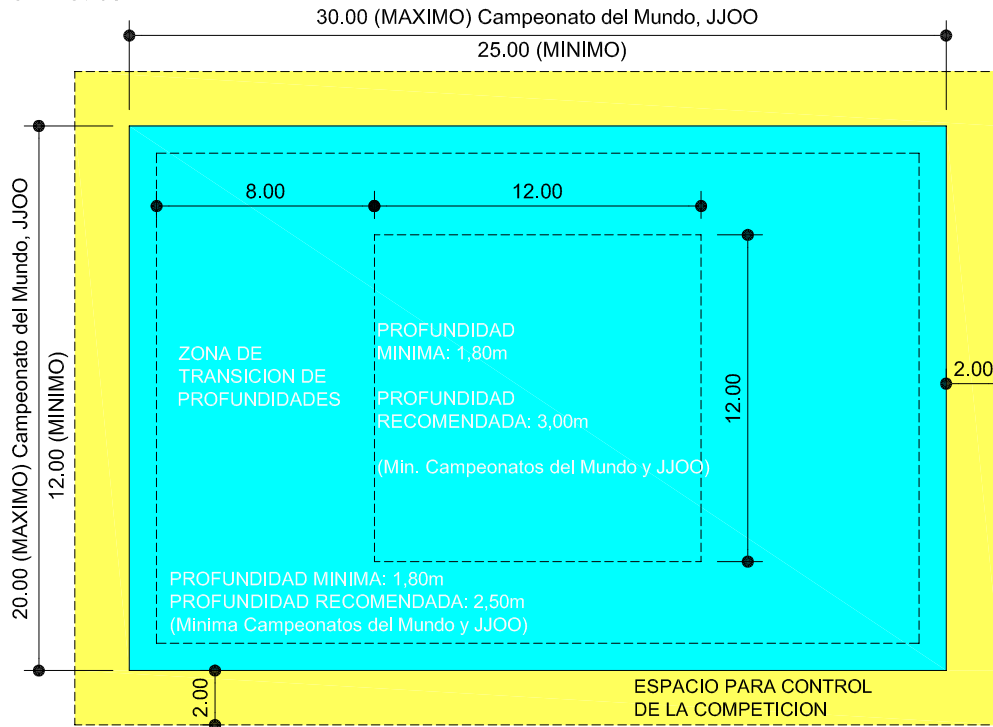

NOTA: Las zonas para competición de figuras pueden ocupar la misma zona de la piscina que se utiliza para la competición de rutinas

DIMENSIONES FIGURAS NAT-SIN-1

Cotas en metros

DIMENSIONES RUTINAS NAT-SIN-2

Cotas en metros