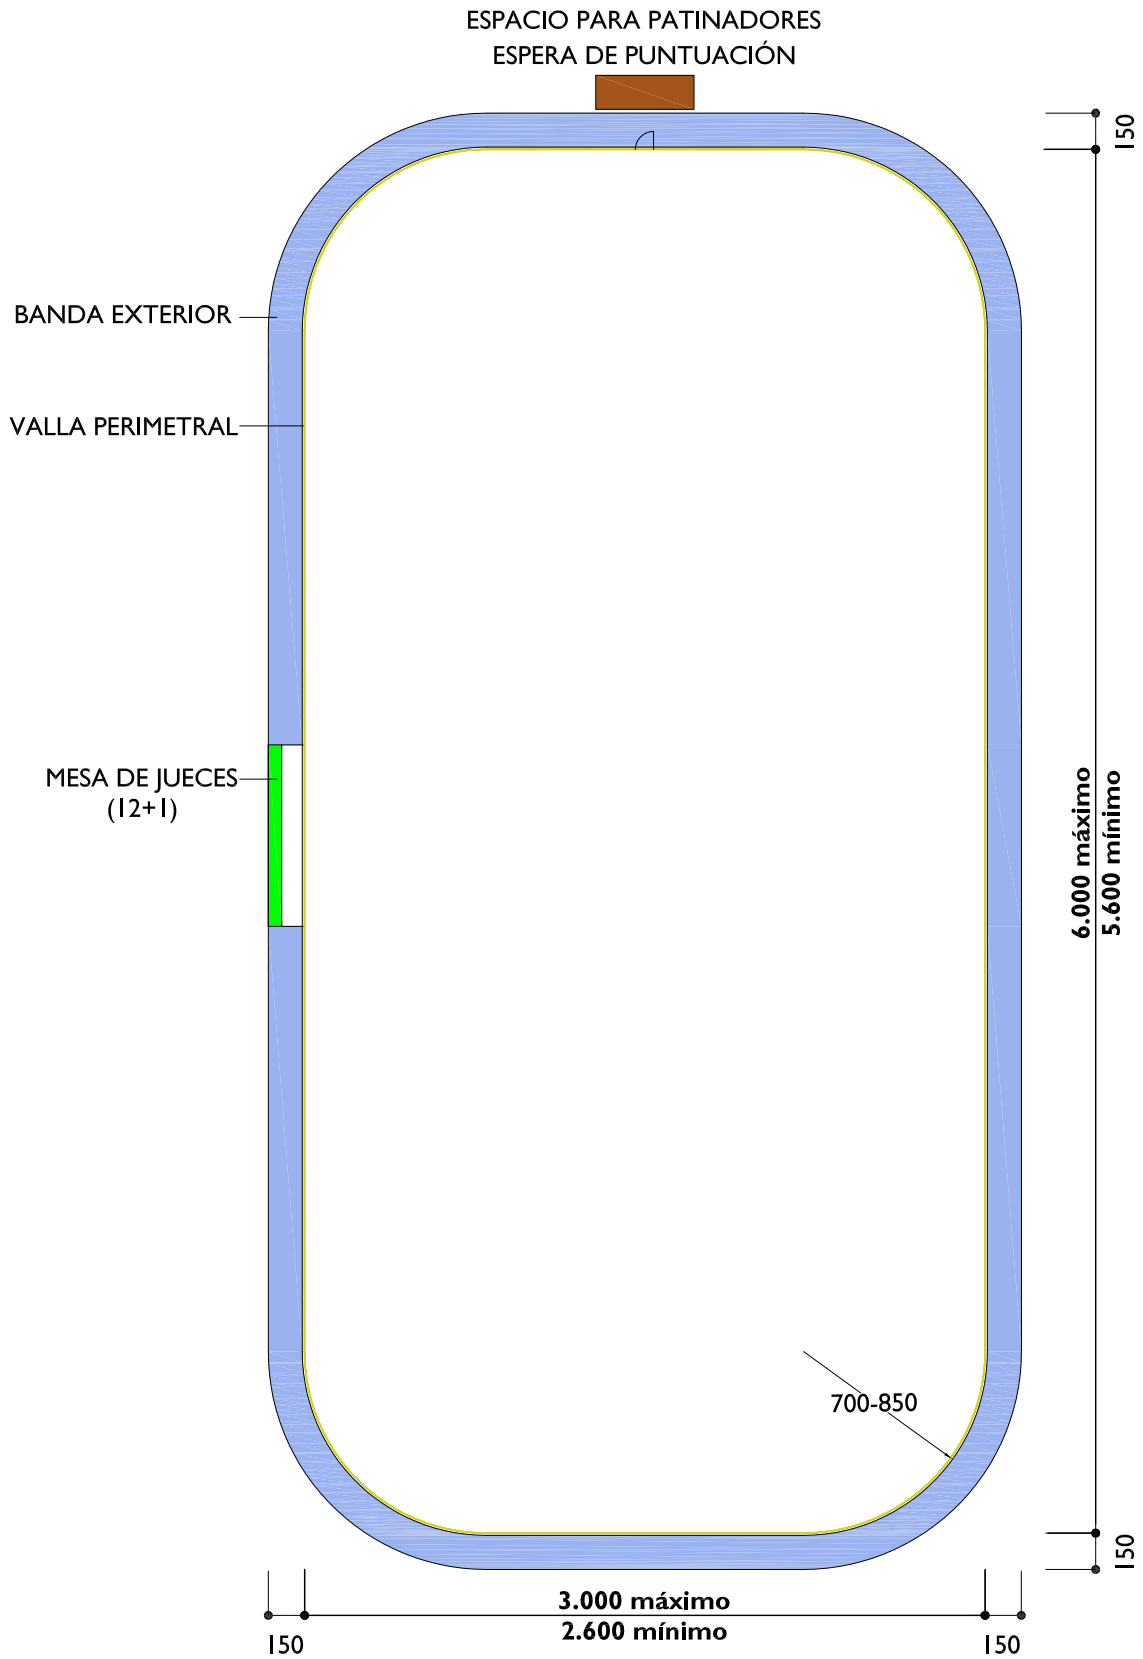

NIDE 2008	R NORMAS REGLAMENTARIAS	PATINAJE ARTÍSTICO SOBRE HIELO	PAH
---------------------	--------------------------------------	---	------------

**LA PISTA DE PATINAJE ARTÍSTICO
PAH-I**

Cotas en centímetros