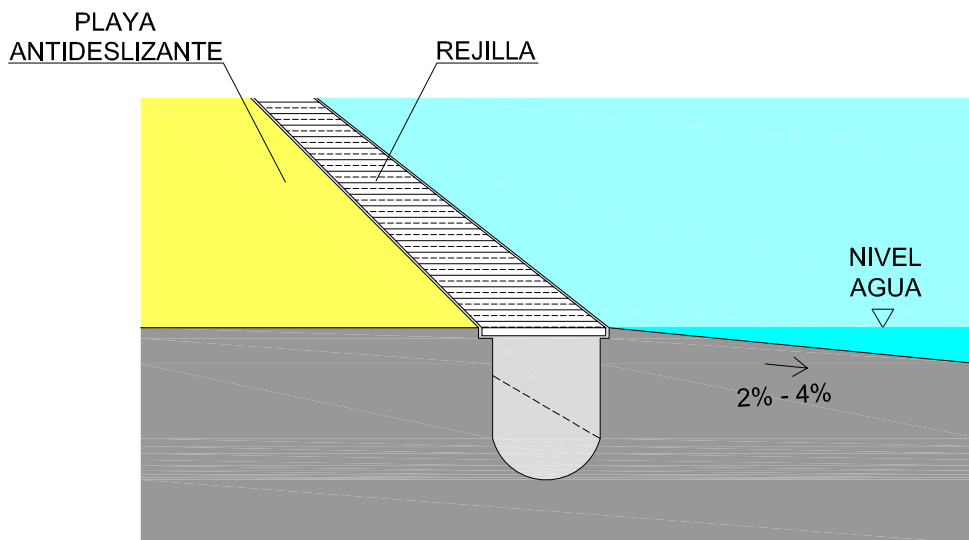

<b>NIDE</b> 2005	<b>R</b> NORMAS REGLAMENTARIAS	<b>PISCINAS DE CHAPOTEO</b>	<b>P-CHA</b>
---------------------	--------------------------------------	-----------------------------	--------------

CHA-1a

**BORDILLO-REBOSADERO**

CHA-1b

**ACCESO EN PLAYA DESCENDENTE**

Los ejemplos graficos no presuponen tipo