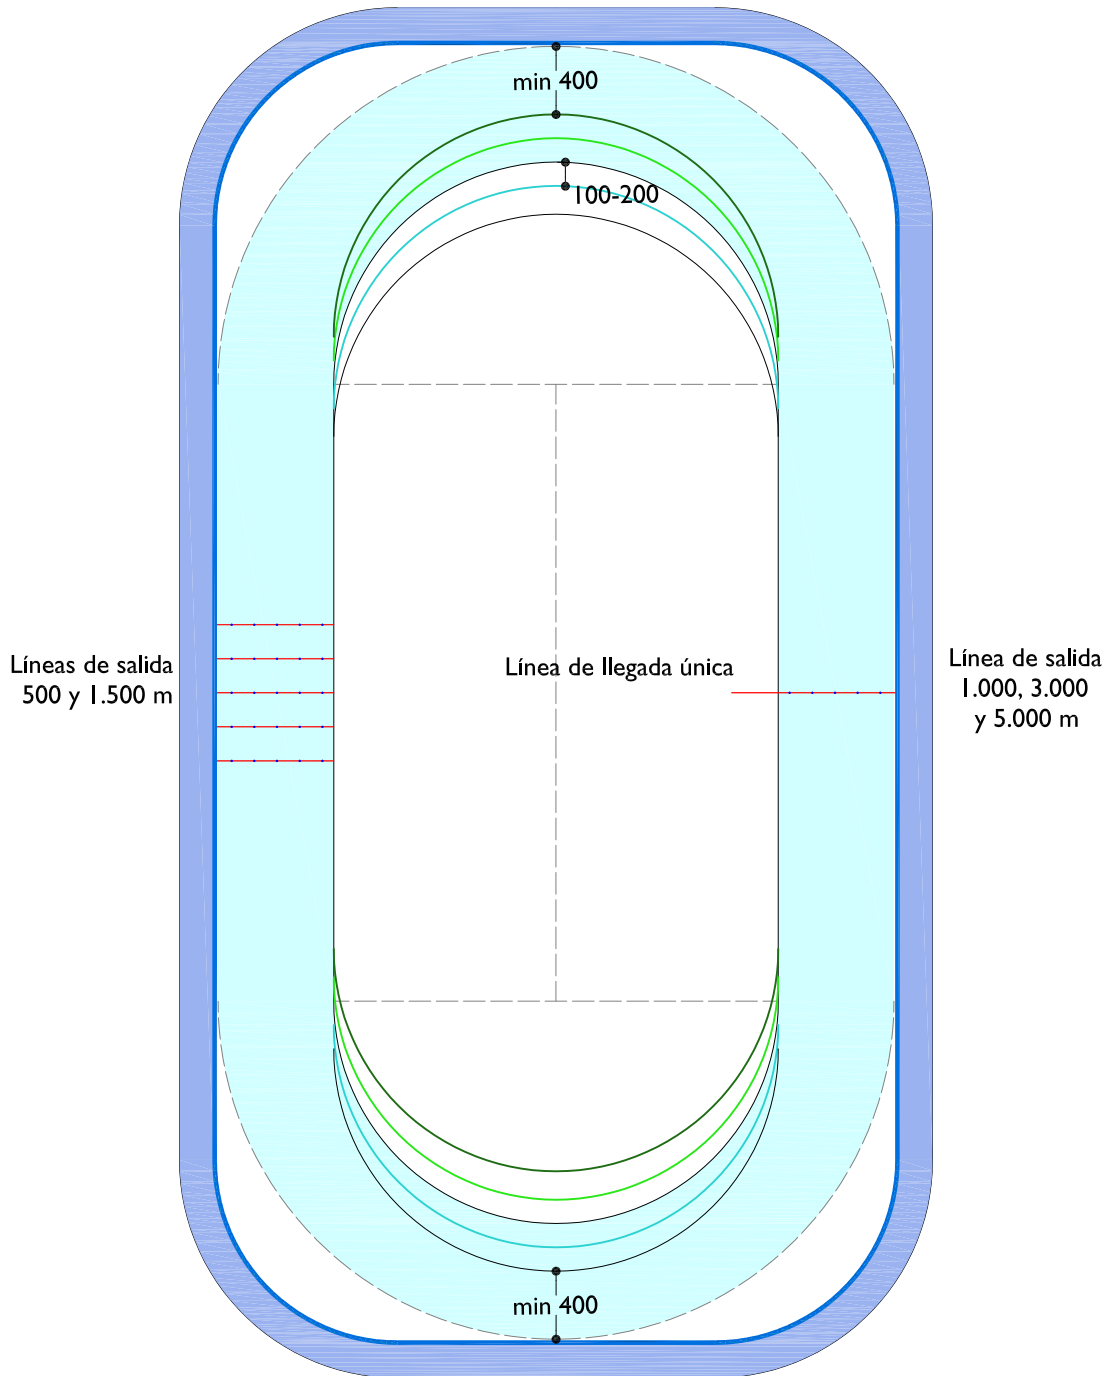

<b>NIDE</b> 2008	<b>R</b> NORMAS REGLAMENTARIAS	<b>PATINAJE DE VELOCIDAD          SOBRE HIELO          EN PISTA CORTA</b>	<b>PVHpc</b>
---------------------	--------------------------------------	---	--------------

**PISTAS CORTAS ALTERNATIVAS  
 PVHpc-2**

Cotas en centímetros