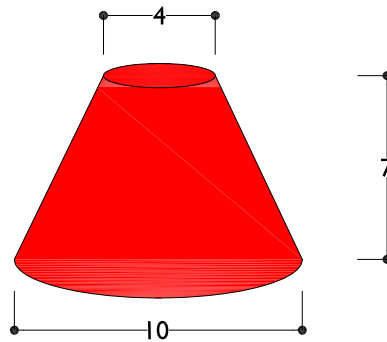

NIDE 2008	R NORMAS REGLAMENTARIAS	PATINAJE DE VELOCIDAD SOBRE HIELO EN PISTA CORTA	PVHpc
---------------------	--------------------------------------	---	--------------

CONOS SEÑALIZADORES DE PISTA (EJEMPLO)

Las dimensiones y la forma no suponen tipo
PVHpc-5

PATINES (CUCHILLA Y BOTA)

PVHpc-6

Cotas en centímetros