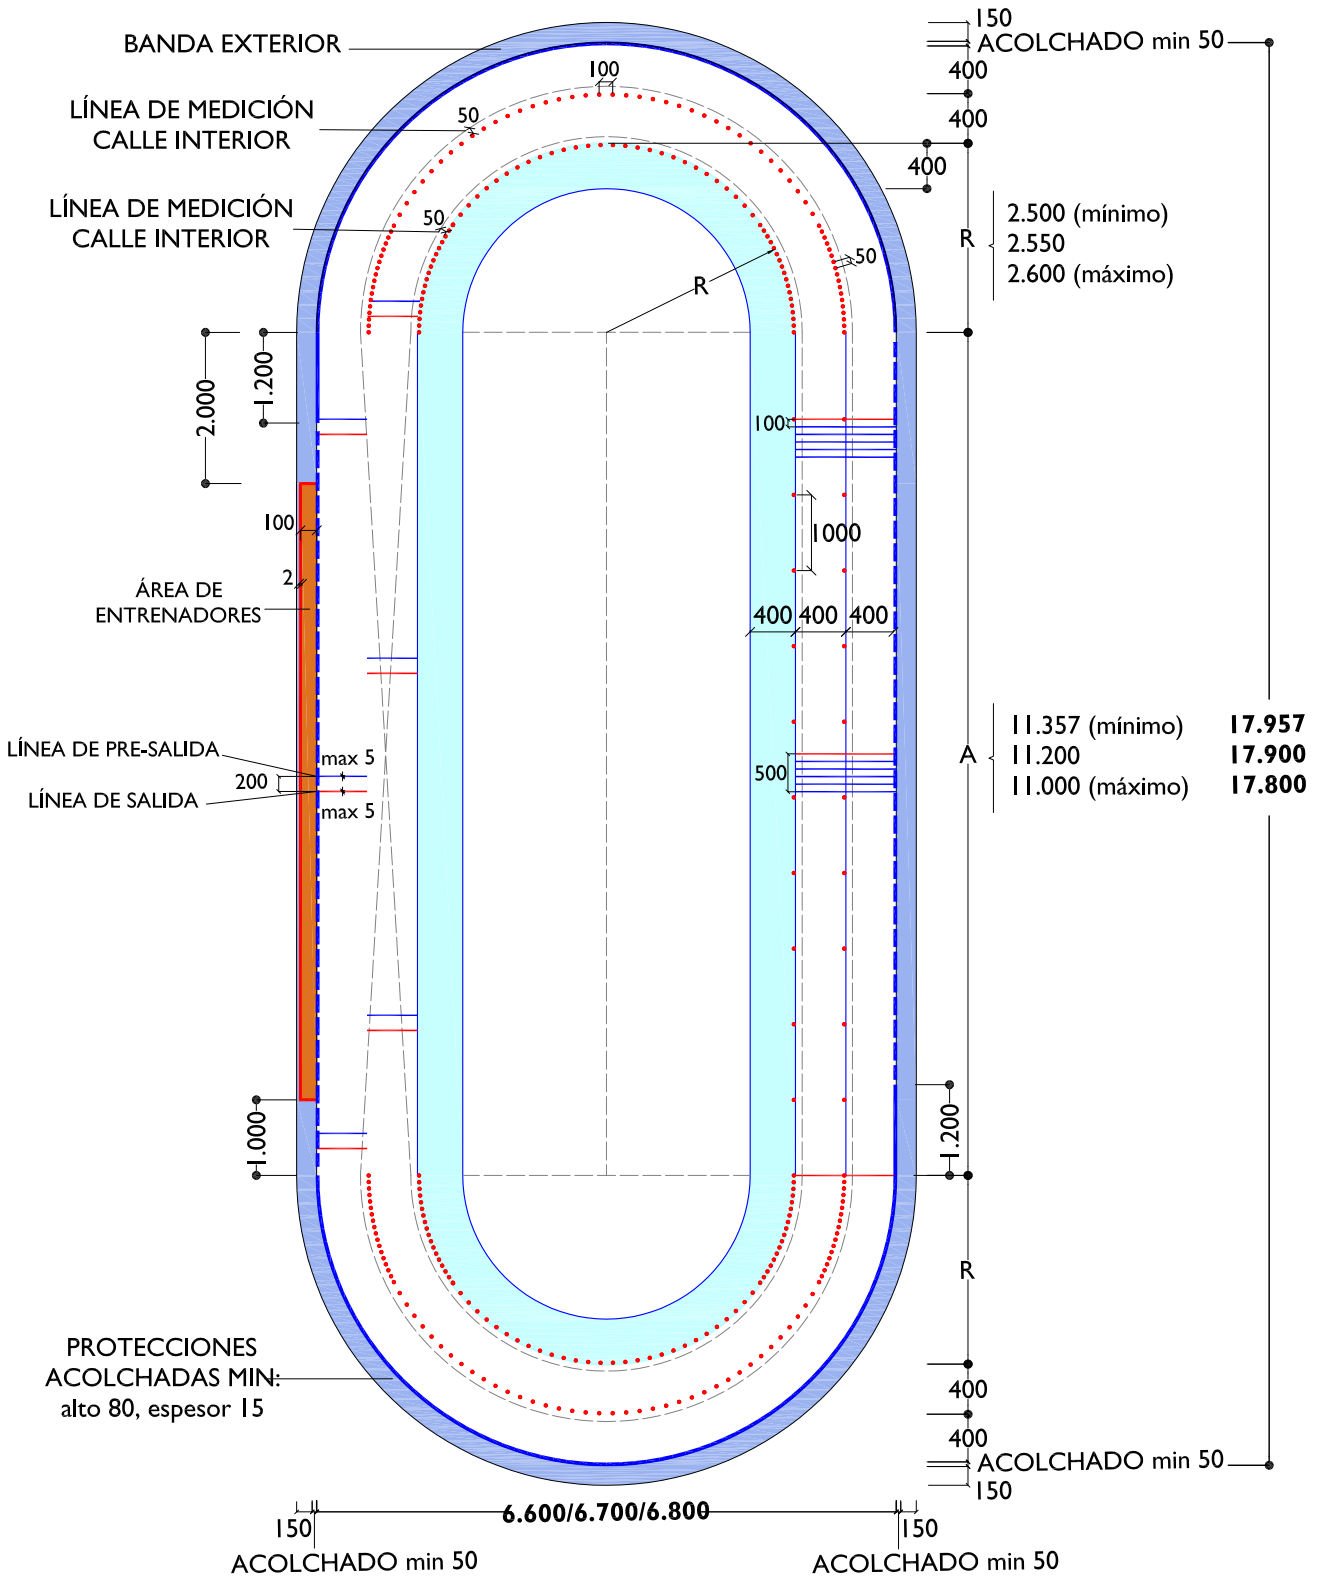

NIDE 2008	R NORMAS REGLAMENTARIAS	PATINAJE DE VELOCIDAD SOBRE HIELO EN PISTA LARGA	PVHpl
---------------------	--------------------------------------	---	--------------

**PISTAS ESTÁNDAR DE 400 m
PVHpl-2**

Cotas en centímetros